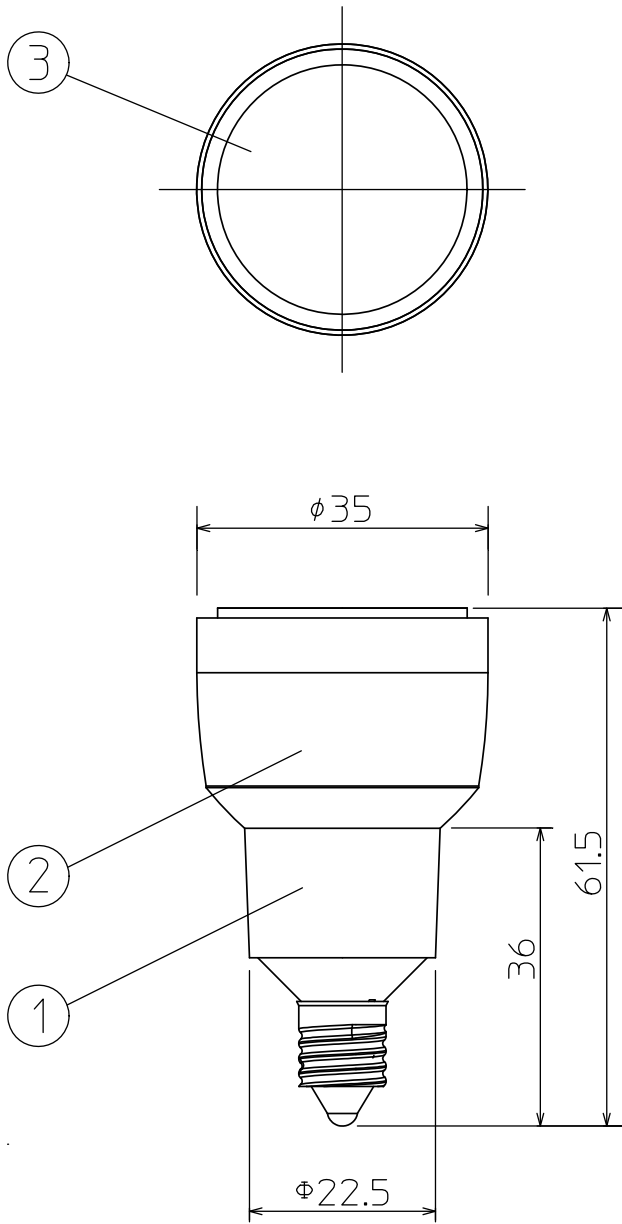

姿図

定格光束	460 lm
LED照明器具の固有エネルギー消費効率	106.9 lm/W
LEDモジュール寿命	40,000 h

				機能				特記事項
7				取付場所	屋内専用			1/2照度角 48° ビーム角 56° 中心光度 520cd
6				電源接続				
5				消費電力	4.3W	定格電圧	100V	
4				電気容量	5 VA			調光可能 5%~100% LED専用調光器をご使用ください。
3	レンズ	ポリカーボネイト	透明	適合ランプ 付・別売	DECO-S 35C LDR4N-W-E11/D/S11565083 演色性 Ra83 昼白色 (5000K) □金 E11			
2	ヒートシンク	アルミダイカスト	シルバー					
1	本体	ポリカーボネイト	白					
No.	部品名	材質	備考	器具重量	約 0.1 Kg			三木 山口 ①