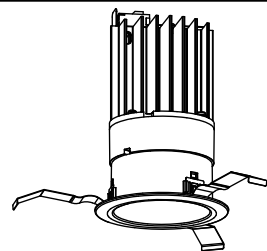

埋込穴寸法

埋込必要高

姿図

### 安全に関するご注意

- この器具は、住宅の断熱施工天井にはご使用できません。
- この器具は、一般通常環境の屋外防雨形天井埋込専用器具です。一般通常環境以外の所、傾斜天井、屋外、湿気の多い所、水気のかかる所、浴室、サウナ風呂、業務浴室、壁面、床面では使用しないでください。落下・感電・火災の原因になります。
- 電源電圧は、定格電圧±6%内でご使用下さい。感電・火災の原因になります。
- 断熱施工の天井内に使用するには、器具と断熱材・防音材・造管材等は下図のような空間を設けて施工してください。誤った施工をしますと、火災の原因になります。