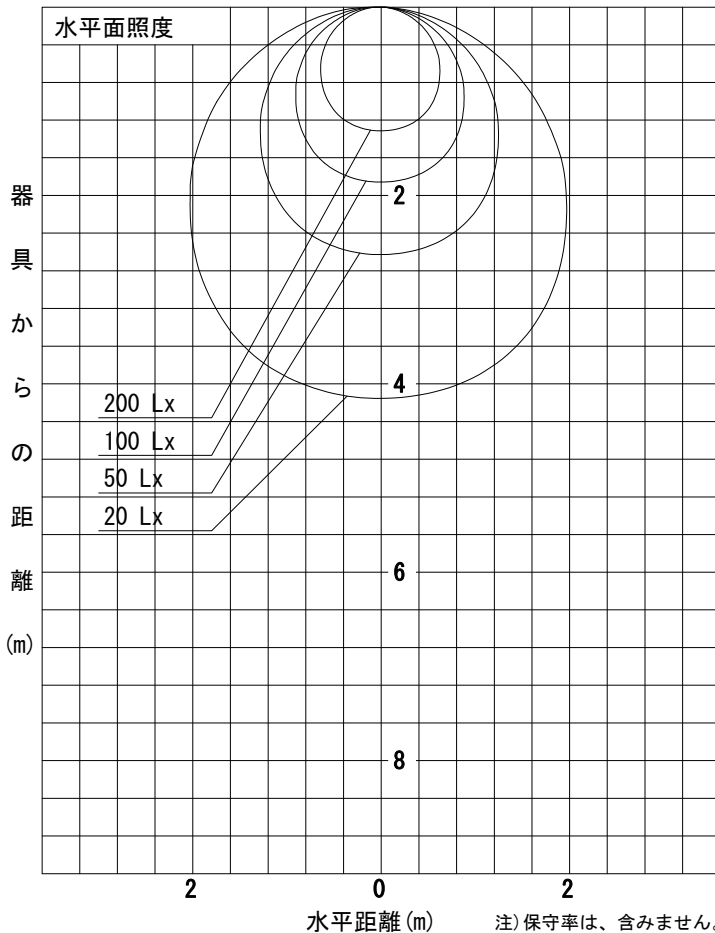

姿図

品番	DSY-4049ATG
光源	LED 9.7W 3500K
定格光束	1050 lm
1/2照度角	A-A' 66° B-B' 64°
ビーム角	A-A' 110° B-B' 104°

器具効率	100.0 %
上方光束	4.3 %
下方光束	95.7 %
器具間隔 最大限 (取付高さH)	A 1.29 H
	B 1.26 H
保守率	良 0.69
	中 0.67
	否 0.63

反射率 (%)	天井			壁			床			照明率 (×0.01)										
	80	70	50	30	10	50	30	10	50	30	10	50	30	10						
室指数	0.6	0.8	1	1.25	1.5	2	2.5	3	4	5	0.6	0.8	1	1.25	1.5	2	2.5	3	4	5
	47	56	64	72	78	87	92	96	101	104	38	48	56	64	70	79	86	90	94	99
	33	41	49	57	64	73	80	86	92	97	32	41	49	57	63	72	79	84	89	95
	46	55	63	71	76	84	90	94	99	102	44	53	61	68	73	81	86	89	94	98
	37	46	53	61	66	75	81	85	90	94	37	46	53	61	66	75	81	85	89	93
	32	40	48	55	61	70	77	82	87	91	32	40	48	55	61	70	77	82	87	91
	43	51	58	65	70	77	82	85	89	92	43	51	58	65	70	77	82	85	89	92
	36	45	52	59	64	72	78	82	87	90	36	45	52	59	64	72	78	82	87	90
	32	40	47	54	60	68	74	79	84	87	32	40	47	54	60	68	74	79	84	87
	29	37	44	51	56	64	70	74	79	82	29	37	44	51	56	64	70	74	79	82

A-A'

B-B'

注) 保守率は、含みません。