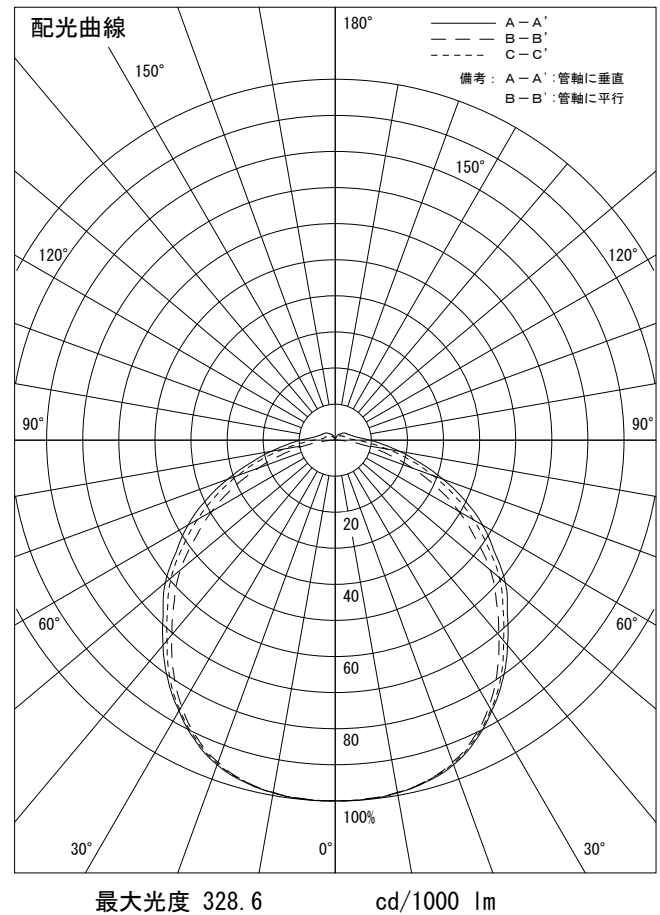

姿図

品番	DSY-4049ATG
光源	LED 9.7W 3500K
定格光束	1050 lm
1/2照度角	A-A' 66° B-B' 64°
ビーム角	A-A' 110° B-B' 104°

器具効率	100.0 %
上方光束	4.3 %
下方光束	95.7 %
器具間隔 最大限 (取付高さH)	A 1.29 H
	B 1.26 H
保守率	良 0.69
	中 0.67
	否 0.63

反射率 (%)	天井			壁			床			照明率 (×0.01)										
	80	70	50	30	10	50	30	10	50	30	10	50	30	10						
室指数	0.6	0.8	1	1.25	1.5	2	2.5	3	4	5	0.6	0.8	1	1.25	1.5	2	2.5	3	4	5
	47	56	64	72	78	87	92	96	101	104	38	48	56	64	70	79	86	90	94	99
	33	41	49	57	64	73	80	86	92	97	32	41	49	57	63	72	79	84	89	95
	46	55	63	71	76	84	90	94	99	102	44	53	61	68	73	81	86	89	94	98
	37	46	53	61	66	75	81	85	90	94	37	46	53	61	66	75	81	85	89	93
	32	40	48	55	61	70	77	82	87	91	32	40	48	55	61	70	77	82	87	91
	43	51	58	65	70	77	82	85	89	92	43	51	58	65	70	77	82	85	89	92
	36	45	52	59	64	72	78	82	87	90	36	45	52	59	64	72	78	82	87	90
	32	40	47	54	60	68	74	79	84	87	32	40	47	54	60	68	74	79	84	87
	29	37	44	51	56	64	70	74	79	82	29	37	44	51	56	64	70	74	79	82

A-A'

B-B'

注) 保守率は、含みません。