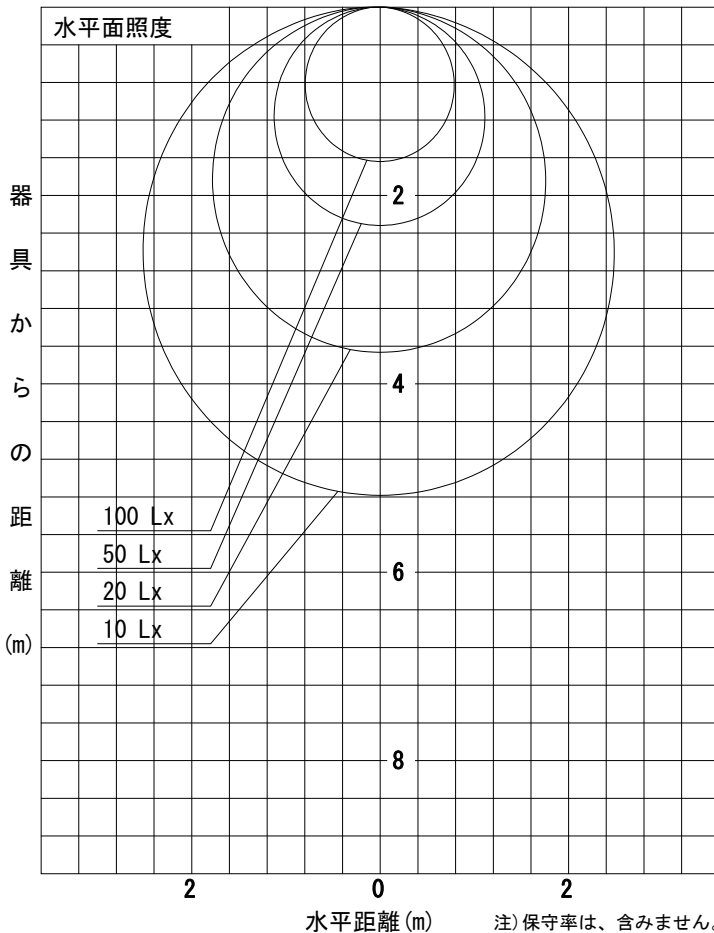

品番	DSY-5236YWE
光源	LED 19.5W 2700K
定格光束	797 lm
1/2照度角	A-A' 64° B-B' 64°
ビーム角	A-A' 110° B-B' 106°

器具効率	100.0 %
上方光束	2.1 %
下方光束	97.9 %
器具間隔 最大限 (取付高さH)	A 1.24 H
	B 1.24 H
保守率	良 0.69
	中 0.67
	否 0.63

反射率 (%)	天井				70			50			30			0
	壁	50	30	10	50	30	10	50	30	10	50	30	10	0
	床				20			20			20			0
室指数	照 明 率 (× 0.01)													
0.6	46	38	32	45	37	32	44	37	32	43	36	31	29	
0.8	56	47	41	55	47	41	53	46	40	51	45	40	37	
1	64	55	49	63	55	49	61	53	48	58	52	47	44	
1.25	72	63	57	70	63	56	68	61	55	65	59	55	51	
1.5	78	70	63	76	69	63	73	67	61	70	65	60	57	
2	86	79	73	85	78	72	81	75	71	78	73	69	65	
2.5	92	86	80	90	84	79	86	81	77	83	79	75	71	
3	96	91	86	94	89	84	90	86	82	86	83	80	75	
4	101	97	92	99	95	91	95	91	88	91	88	85	80	
5	104	100	97	102	98	95	97	94	92	93	91	89	83	

A-A'

B-B'

注) 保守率は、含みません。