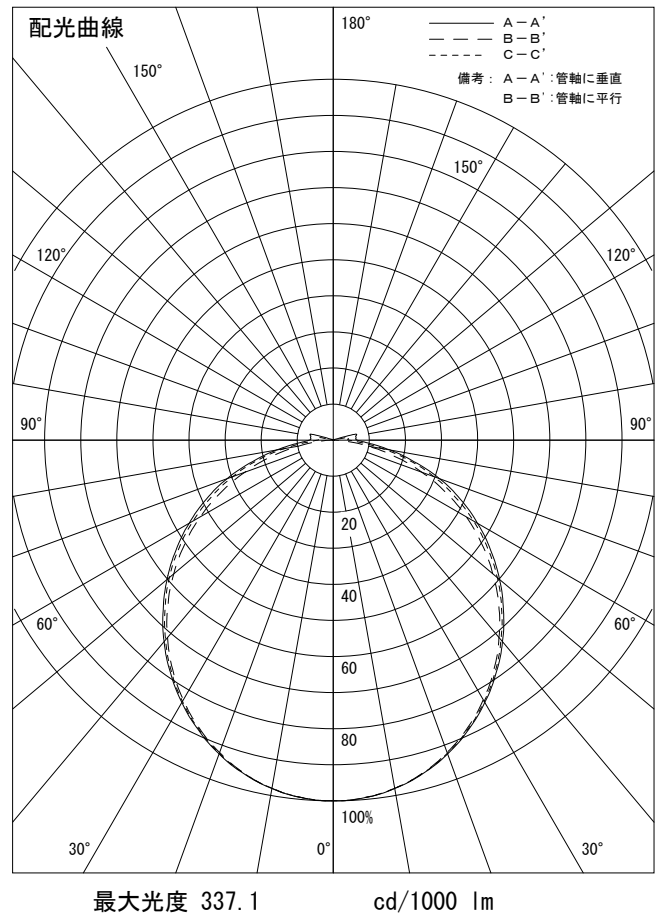

品番	DSY-5236YWE
光源	LED 19.5W 2700K
定格光束	797 lm
1/2照度角	A-A' 64° B-B' 64°
ビーム角	A-A' 110° B-B' 106°

器具効率	100.0 %
上方光束	2.1 %
下方光束	97.9 %
器具間隔 最大限 (取付高さH)	A 1.24 H
	B 1.24 H
保守率	良 0.69
	中 0.67
	否 0.63

反射率 (%)	天井				70			50			30			0
	壁	50	30	10	50	30	10	50	30	10	50	30	10	0
	床				20			20			20			0
室指数	照 明 率 (× 0.01)													
0.6	46	38	32	45	37	32	44	37	32	43	36	31	29	
0.8	56	47	41	55	47	41	53	46	40	51	45	40	37	
1	64	55	49	63	55	49	61	53	48	58	52	47	44	
1.25	72	63	57	70	63	56	68	61	55	65	59	55	51	
1.5	78	70	63	76	69	63	73	67	61	70	65	60	57	
2	86	79	73	85	78	72	81	75	71	78	73	69	65	
2.5	92	86	80	90	84	79	86	81	77	83	79	75	71	
3	96	91	86	94	89	84	90	86	82	86	83	80	75	
4	101	97	92	99	95	91	95	91	88	91	88	85	80	
5	104	100	97	102	98	95	97	94	92	93	91	89	83	

A-A'

B-B'

注) 保守率は、含みません。