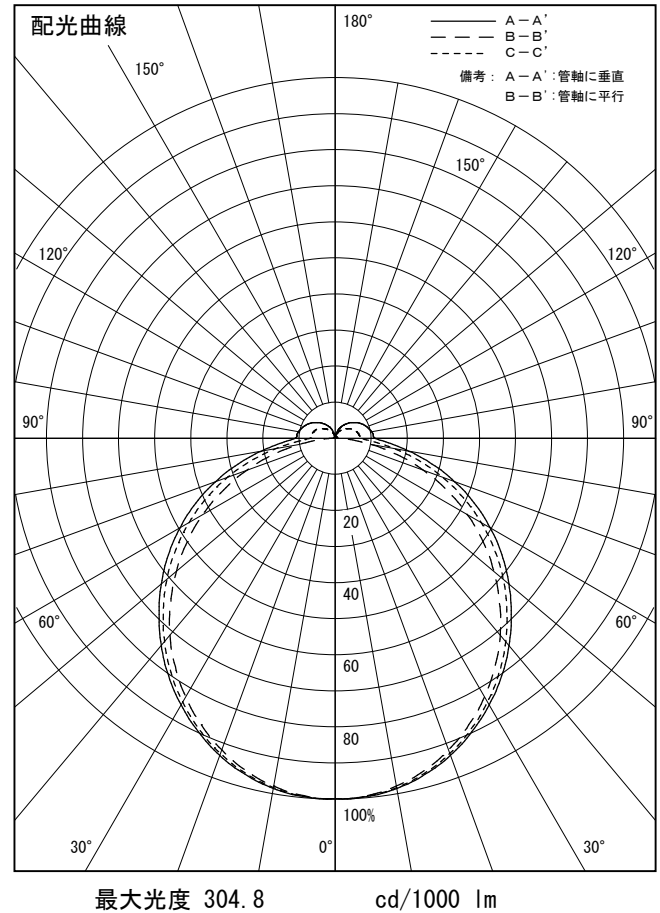

姿図

品番	DSY-4430AWG
光源	LED 48W 3500K
定格光束	5600 lm
1/2照度角	A-A' 65° B-B' 63°
ビーム角	A-A' 114° B-B' 106°

器具効率	100.0 %
上方光束	8.2 %
下方光束	91.8 %
器具間隔 最大限 (取付高さH)	A 1.27 H B 1.23 H
保守率	良 0.69
	中 0.67
	否 0.63

反射率 (%)	天井	80			70			50			30			0	
		壁	50	30	10	50	30	10	50	30	10	50	30	10	0
床		20			20			20			20			0	
室指数		照 明 率 (× 0.01)													
0.6		45	36	31	44	36	30	42	35	30	40	34	29	27	
0.8		54	46	39	53	45	39	51	43	38	48	42	37	34	
1		62	54	47	61	53	47	58	51	45	55	49	44	41	
1.25		70	62	55	68	60	54	65	58	53	61	56	51	47	
1.5		76	68	61	74	66	60	70	64	58	66	61	56	52	
2		84	77	71	82	75	70	78	72	67	73	69	65	60	
2.5		90	83	78	87	81	76	83	78	73	78	74	71	65	
3		94	88	83	91	86	81	86	82	78	82	78	75	69	
4		99	94	90	96	92	88	91	87	84	86	83	80	74	
5		102	98	94	99	96	92	94	91	88	88	86	84	77	

A-A'

B-B'

注) 保守率は、含みません。