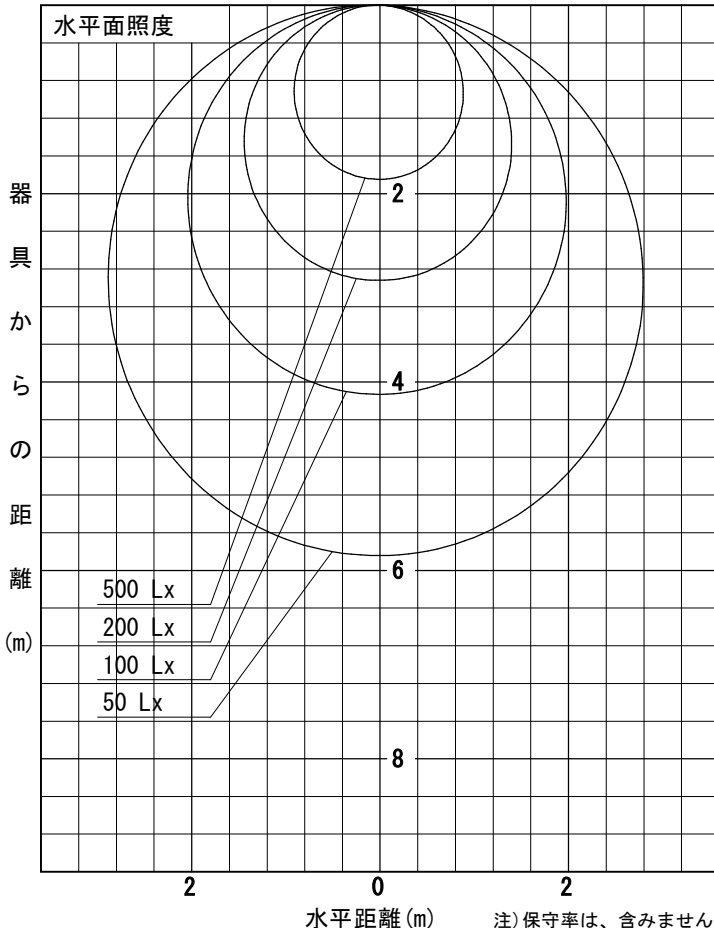

姿図

品番	DSY-4430AWG
光源	LED 48W 3500K
定格光束	5600 lm
1/2照度角	A-A' 65° B-B' 63°
ビーム角	A-A' 114° B-B' 106°

器具効率	100.0 %
上方光束	8.2 %
下方光束	91.8 %
器具間隔 最大限 (取付高さH)	A 1.27 H B 1.23 H
保守率	良 0.69
	中 0.67
	否 0.63

反射率 (%)	天井	80			70			50			30			0	
		壁	50	30	10	50	30	10	50	30	10	50	30	10	0
床		20			20			20			20			0	
室指数		照 明 率 (× 0.01)													
0.6		45	36	31	44	36	30	42	35	30	40	34	29	27	
0.8		54	46	39	53	45	39	51	43	38	48	42	37	34	
1		62	54	47	61	53	47	58	51	45	55	49	44	41	
1.25		70	62	55	68	60	54	65	58	53	61	56	51	47	
1.5		76	68	61	74	66	60	70	64	58	66	61	56	52	
2		84	77	71	82	75	70	78	72	67	73	69	65	60	
2.5		90	83	78	87	81	76	83	78	73	78	74	71	65	
3		94	88	83	91	86	81	86	82	78	82	78	75	69	
4		99	94	90	96	92	88	91	87	84	86	83	80	74	
5		102	98	94	99	96	92	94	91	88	88	86	84	77	

A-A'

B-B'

注) 保守率は、含みません。