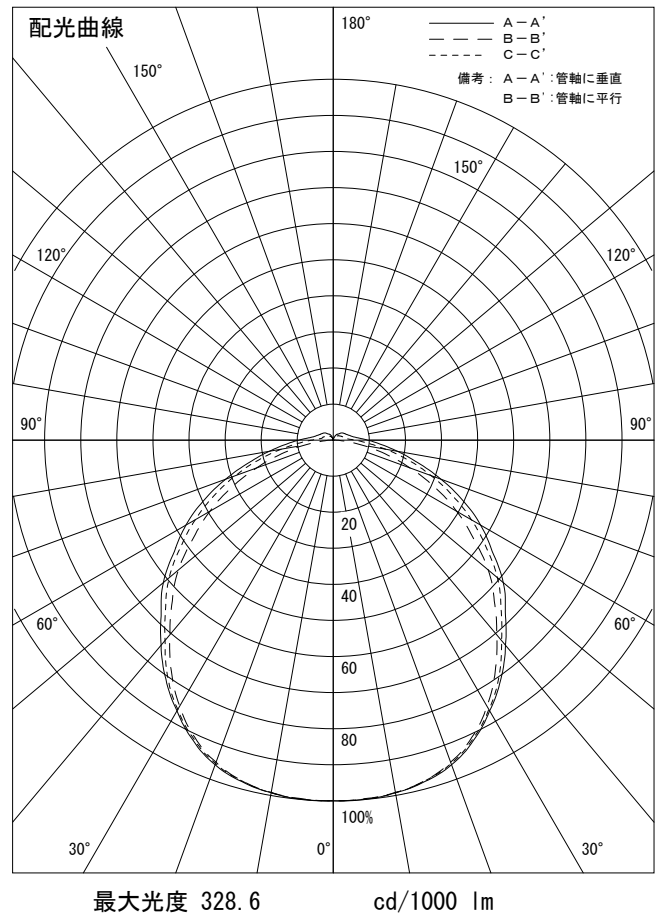

姿図

品番	DSY-4050ATG
光源	LED 12.6W 3500K
定格光束	1410 lm
1/2照度角	A-A' 66° B-B' 64°
ビーム角	A-A' 110° B-B' 104°

器具効率	100.0 %
上方光束	4.3 %
下方光束	95.7 %
器具間隔 最大限 (取付高さH)	A 1.29 H
	B 1.26 H
保守率	良 0.69
	中 0.67
	否 0.63

反射率 (%)	天井				70			50			30			0
	壁	50	30	10	50	30	10	50	30	10	50	30	10	0
	床				20			20			20			0
室指数	照 明 率 (× 0.01)													
0.6	47	38	33	46	38	32	44	37	32	43	36	32	29	
0.8	56	48	41	55	47	41	53	46	40	51	45	40	37	
1	64	56	49	63	55	49	61	53	48	58	52	47	44	
1.25	72	64	57	71	63	57	68	61	55	65	59	54	51	
1.5	78	70	64	76	69	63	73	66	61	70	64	60	56	
2	87	79	73	84	78	72	81	75	70	77	72	68	64	
2.5	92	86	80	90	84	79	86	81	77	82	78	74	70	
3	96	90	86	94	89	84	89	85	81	85	82	79	74	
4	101	96	92	99	94	90	94	90	87	89	87	84	79	
5	104	100	97	102	98	95	97	94	91	92	90	87	82	

A-A'

B-B'

注) 保守率は、含みません。