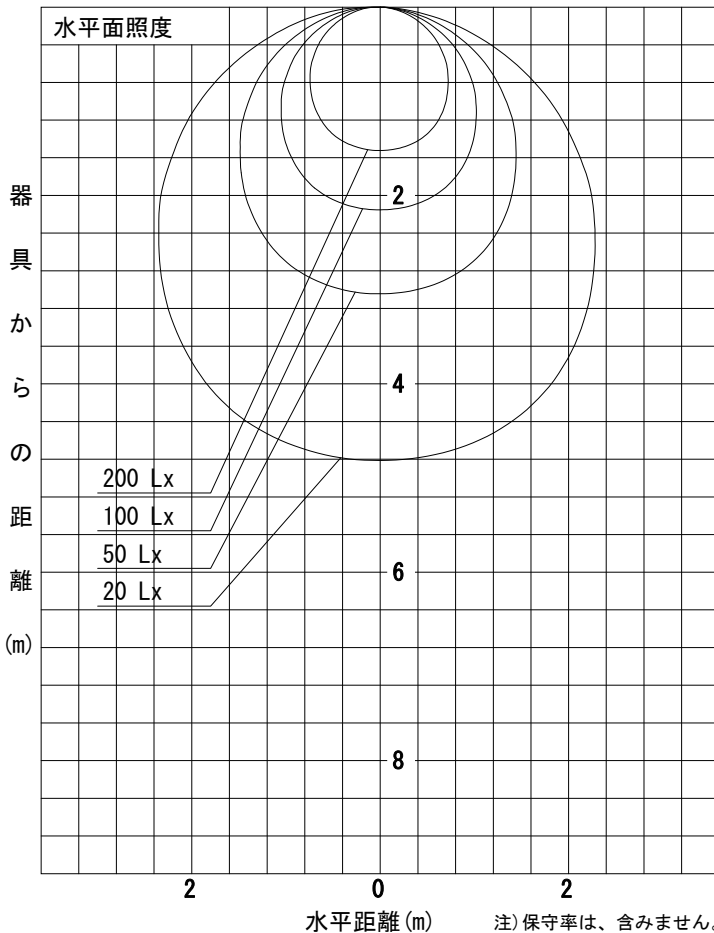

姿図

品番	DSY-4050ATG
光源	LED 12.6W 3500K
定格光束	1410 lm
1/2照度角	A-A' 66° B-B' 64°
ビーム角	A-A' 110° B-B' 104°

器具効率	100.0 %
上方光束	4.3 %
下方光束	95.7 %
器具間隔 最大限 (取付高さH)	A 1.29 H
	B 1.26 H
保守率	良 0.69
	中 0.67
	否 0.63

反射率 (%)	天井				70			50			30			0
	壁	50	30	10	50	30	10	50	30	10	50	30	10	0
	床				20			20			20			0
室指数	照 明 率 (× 0.01)													
0.6	47	38	33	46	38	32	44	37	32	43	36	32	29	
0.8	56	48	41	55	47	41	53	46	40	51	45	40	37	
1	64	56	49	63	55	49	61	53	48	58	52	47	44	
1.25	72	64	57	71	63	57	68	61	55	65	59	54	51	
1.5	78	70	64	76	69	63	73	66	61	70	64	60	56	
2	87	79	73	84	78	72	81	75	70	77	72	68	64	
2.5	92	86	80	90	84	79	86	81	77	82	78	74	70	
3	96	90	86	94	89	84	89	85	81	85	82	79	74	
4	101	96	92	99	94	90	94	90	87	89	87	84	79	
5	104	100	97	102	98	95	97	94	91	92	90	87	82	

A-A'

B-B'

注) 保守率は、含みません。