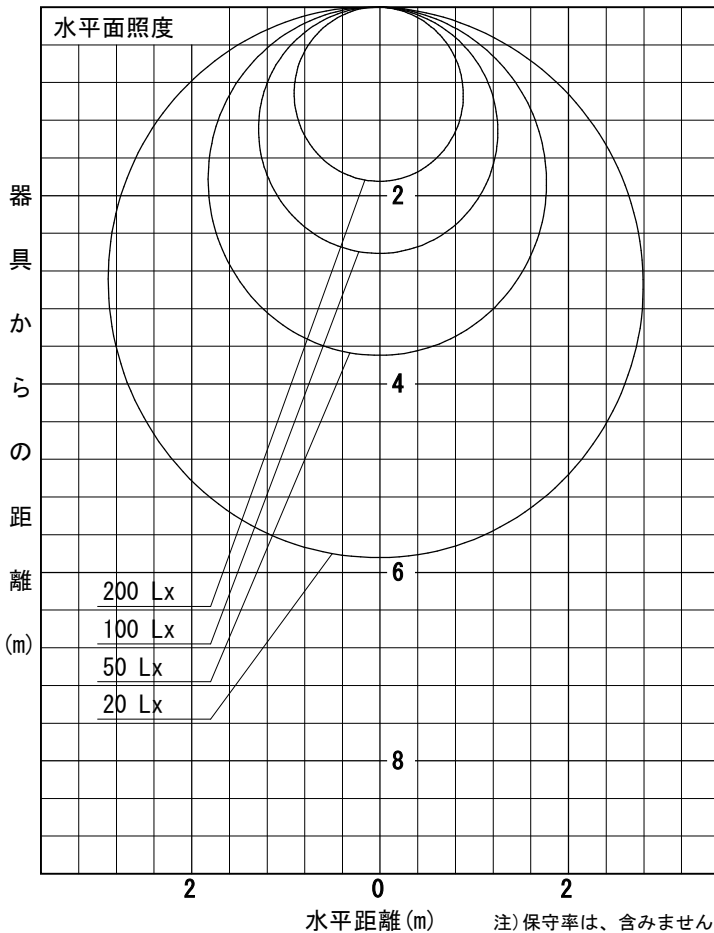

姿図

品番	DSY-4427AWG
光源	LED 19.9W 3500K
定格光束	2240 lm
1/2照度角	A-A' 65° B-B' 63°
ビーム角	A-A' 114° B-B' 106°

器具効率	100.0 %
上方光束	8.2 %
下方光束	91.8 %
器具間隔 最大限 (取付高さH)	A 1.27 H B 1.23 H
保守率	良 0.69
	中 0.67
	否 0.63

反射率 (%)	80				70			50			30			0		
	天井	壁	床	室指数	天井	壁	床	天井	壁	床	天井	壁	床	天井	壁	床
	50	30	10		50	30	10	50	30	10	50	30	10	50	30	10
	20				20			20			20			0		
	照 明 率 (× 0.01)															
	0.6	45	36	31	44	36	30	42	35	30	40	34	29	27		
	0.8	54	46	39	53	45	39	51	43	38	48	42	37	34		
	1	62	54	47	61	53	47	58	51	45	55	49	44	41		
	1.25	70	62	55	68	60	54	65	58	53	61	56	51	47		
	1.5	76	68	61	74	66	60	70	64	58	66	61	56	52		
	2	84	77	71	82	75	70	78	72	67	73	69	65	60		
	2.5	90	83	78	87	81	76	83	78	73	78	74	71	65		
	3	94	88	83	91	86	81	86	82	78	82	78	75	69		
	4	99	94	90	96	92	88	91	87	84	86	83	80	74		
	5	102	98	94	99	96	92	94	91	88	88	86	84	77		

A-A'

B-B'

注) 保守率は、含みません。