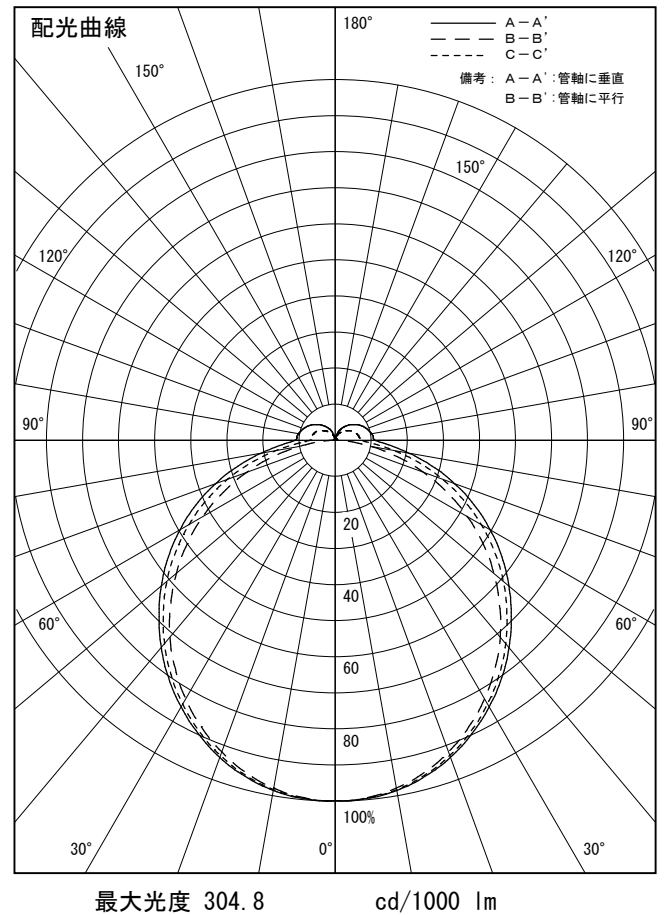

姿図

品番	DSY-4427AWG
光源	LED 19.9W 3500K
定格光束	2240 lm
1/2照度角	A-A' 65° B-B' 63°
ビーム角	A-A' 114° B-B' 106°

器具効率	100.0 %
上方光束	8.2 %
下方光束	91.8 %
器具間隔 最大限 (取付高さH)	A 1.27 H B 1.23 H
保守率	良 0.69
	中 0.67
	否 0.63

反射率 (%)	80				70			50			30			0		
	天井	壁	床	室指数	天井	壁	床	天井	壁	床	天井	壁	床	天井	壁	床
	50	30	10		50	30	10	50	30	10	50	30	10	50	30	10
	20				20			20			20			0		
	照 明 率 (× 0.01)															
	0.6	45	36	31	44	36	30	42	35	30	40	34	29	27		
	0.8	54	46	39	53	45	39	51	43	38	48	42	37	34		
	1	62	54	47	61	53	47	58	51	45	55	49	44	41		
	1.25	70	62	55	68	60	54	65	58	53	61	56	51	47		
	1.5	76	68	61	74	66	60	70	64	58	66	61	56	52		
	2	84	77	71	82	75	70	78	72	67	73	69	65	60		
	2.5	90	83	78	87	81	76	83	78	73	78	74	71	65		
	3	94	88	83	91	86	81	86	82	78	82	78	75	69		
	4	99	94	90	96	92	88	91	87	84	86	83	80	74		
	5	102	98	94	99	96	92	94	91	88	88	86	84	77		

A-A'

B-B'

注) 保守率は、含みません。