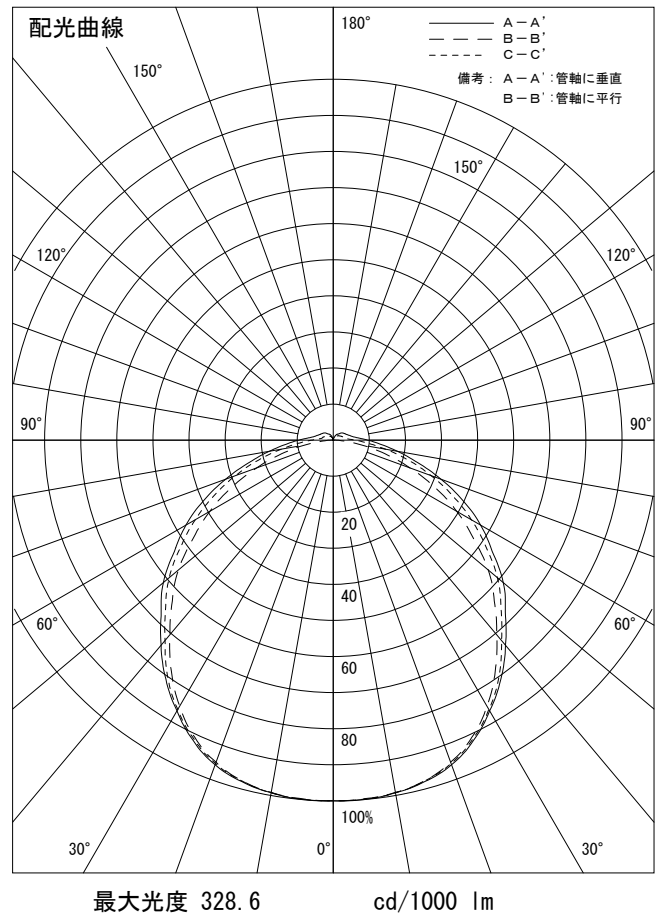

姿図

品番	DSY-4044WT
光源	LED 6.6W 5000K
定格光束	760 lm
1/2照度角	A-A' 66° B-B' 64°
ビーム角	A-A' 110° B-B' 104°

器具効率	100.0 %
上方光束	4.3 %
下方光束	95.7 %
器具間隔 最大限 (取付高さH)	A 1.29 H
	B 1.26 H
保守率	良 0.69
	中 0.67
	否 0.63

反射率 (%)	天井			壁			床			照明率 (×0.01)										
	80	70	50	30	10	50	30	10	50	30	10	50	30	10						
室指数	0.6	0.8	1	1.25	1.5	2	2.5	3	4	5	0.6	0.8	1	1.25	1.5	2	2.5	3	4	5
	47	56	64	72	78	87	92	96	101	104	38	48	56	64	70	79	86	90	94	98
	33	41	49	57	64	73	80	86	92	97	32	41	49	57	63	72	79	84	89	95
	46	55	63	71	76	84	90	94	99	102	44	53	61	68	73	81	86	89	94	97
	37	46	53	61	66	75	81	85	90	94	37	46	53	61	66	75	81	85	89	94
	32	40	48	55	61	70	77	82	87	91	32	40	48	55	61	70	77	82	87	91
	43	51	58	65	70	77	82	85	89	92	43	51	58	65	70	77	82	85	89	92
	36	45	52	59	64	72	78	82	87	90	36	45	52	59	64	72	78	82	87	90
	32	40	47	54	60	68	74	79	84	87	32	40	47	54	60	68	74	79	84	87
	29	37	44	51	56	64	70	74	79	82	29	37	44	51	56	64	70	74	79	82

A-A'

B-B'

注) 保守率は、含みません。