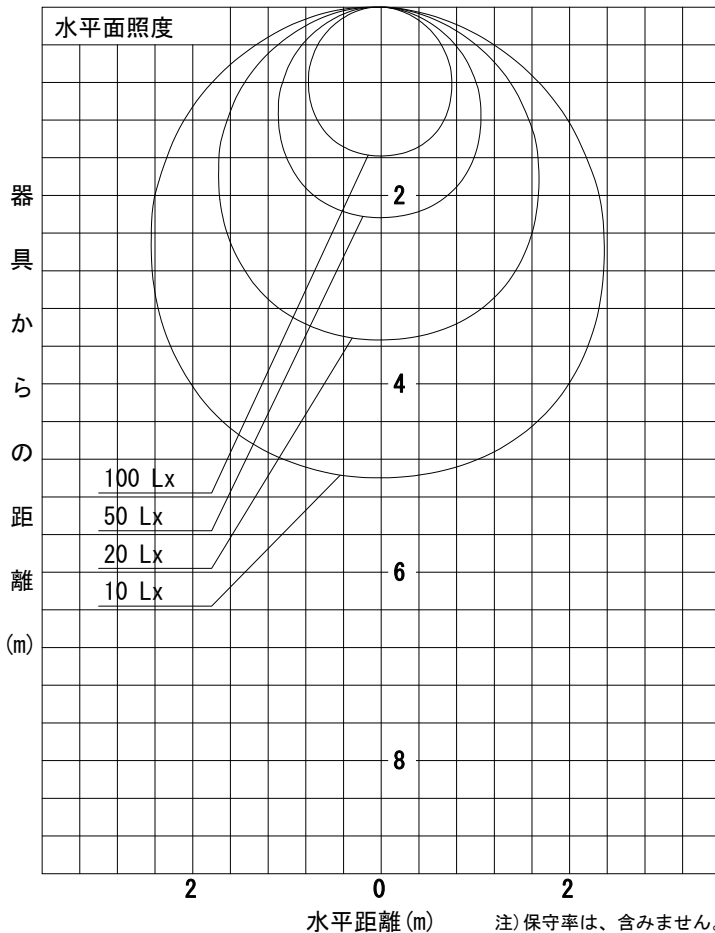

姿図

品番	DSY-4044WT
光源	LED 6.6W 5000K
定格光束	760 lm
1/2照度角	A-A' 66° B-B' 64°
ビーム角	A-A' 110° B-B' 104°

器具効率	100.0 %
上方光束	4.3 %
下方光束	95.7 %
器具間隔 最大限 (取付高さH)	A 1.29 H
	B 1.26 H
保守率	良 0.69
	中 0.67
	否 0.63

反射率 (%)	天井			壁			床			照明率 (×0.01)										
	80	70	50	30	10	50	30	10	50	30	10	50	30	10						
室指数	0.6	0.8	1	1.25	1.5	2	2.5	3	4	5	0.6	0.8	1	1.25	1.5	2	2.5	3	4	5
	47	56	64	72	78	87	92	96	101	104	38	48	56	64	70	79	86	90	94	98
	33	41	49	57	64	73	80	86	92	97	32	41	49	57	63	72	79	84	89	95
	46	55	63	71	76	84	90	94	99	102	44	53	61	68	73	81	86	89	94	97
	37	46	53	61	66	75	81	85	90	94	37	46	53	61	66	75	81	85	89	94
	32	40	48	55	61	70	77	82	87	91	32	40	48	55	61	70	77	82	87	91
	43	51	58	65	70	77	82	85	89	92	43	51	58	65	70	77	82	85	89	92
	36	45	52	59	64	72	78	82	87	90	36	45	52	59	64	72	78	82	87	90
	32	40	47	54	60	68	74	79	84	87	32	40	47	54	60	68	74	79	84	87
	29	37	44	51	56	64	70	74	79	82	29	37	44	51	56	64	70	74	79	82

A-A'

B-B'

注) 保守率は、含みません。