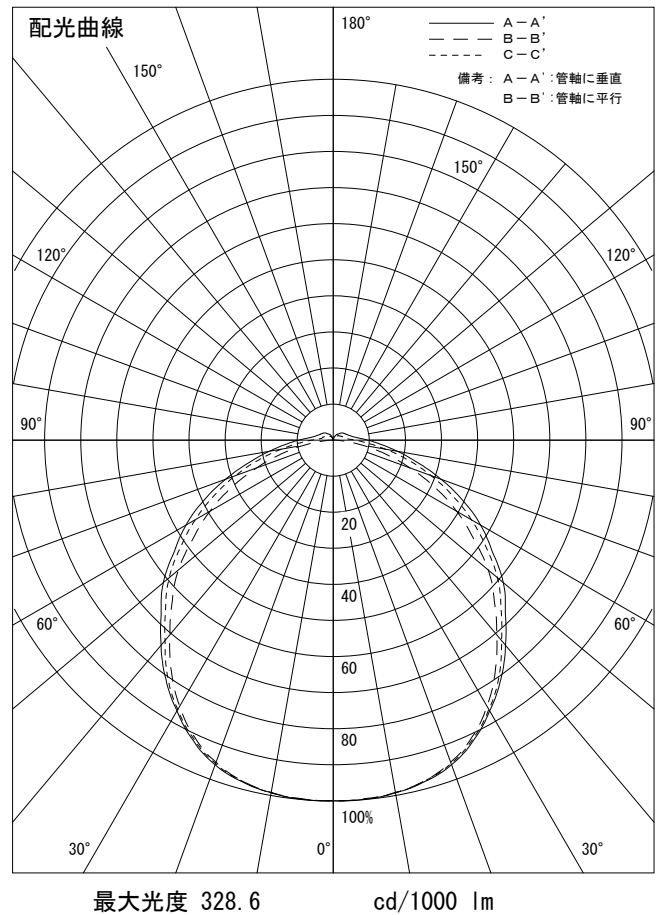

姿図

品番	DSY-4045YT
光源	LED 9.7W 2700K
定格光束	940 lm
1/2照度角	A-A' 66° B-B' 64°
ビーム角	A-A' 110° B-B' 104°

器具効率	100.0 %
上方光束	4.3 %
下方光束	95.7 %
器具間隔 最大限 (取付高さH)	A 1.29 H
	B 1.26 H
保守率	良 0.69
	中 0.67
	否 0.63

反射率 (%)	天井			壁			床			照明率 (×0.01)										
	80	70	50	30	10	50	30	10	50	30	10	50	30	10						
室指数	0.6	0.8	1	1.25	1.5	2	2.5	3	4	5	0.6	0.8	1	1.25	1.5	2	2.5	3	4	5
	47	56	64	72	78	87	92	96	101	104	38	48	56	64	70	79	86	90	94	99
	33	41	49	57	64	73	80	86	92	97	32	41	49	57	63	72	79	84	89	95
	44	53	61	68	73	81	86	89	94	97	44	53	61	68	73	81	86	89	94	97
	29	37	44	51	58	64	70	74	79	82	32	40	48	55	61	67	72	76	80	84
	29	37	44	51	58	64	70	74	79	82	43	51	58	65	70	77	82	85	89	92
	29	37	44	51	58	64	70	74	79	82	36	45	52	59	64	72	78	82	85	87
	29	37	44	51	58	64	70	74	79	82	32	40	48	55	61	67	72	76	80	84

A-A'

B-B'

注) 保守率は、含みません。