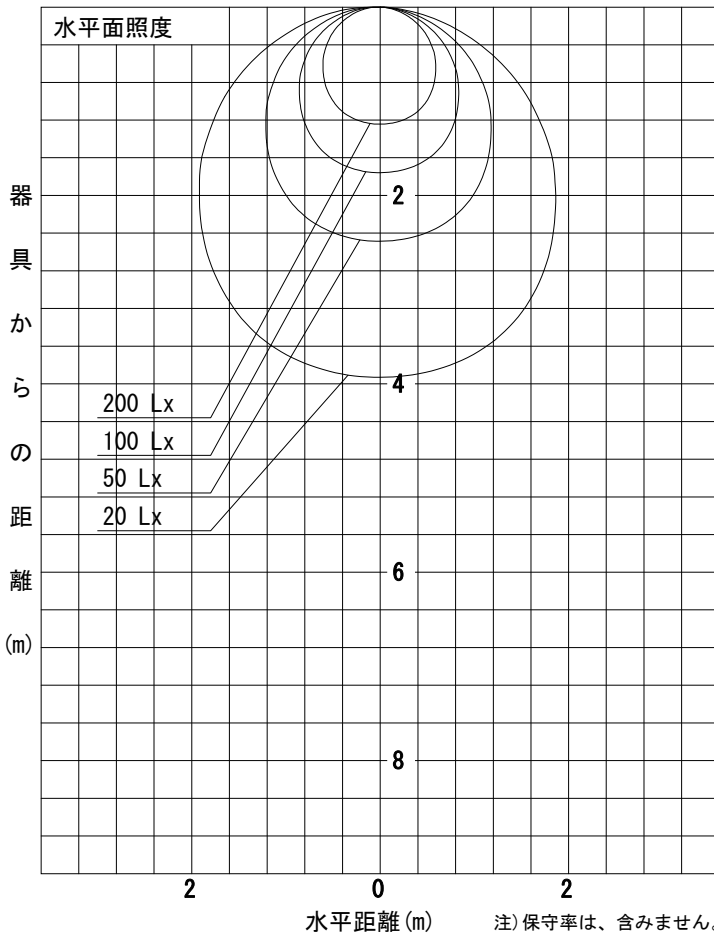

姿図

品番	DSY-4045YT
光源	LED 9.7W 2700K
定格光束	940 lm
1/2照度角	A-A' 66° B-B' 64°
ビーム角	A-A' 110° B-B' 104°

器具効率	100.0 %
上方光束	4.3 %
下方光束	95.7 %
器具間隔 最大限 (取付高さH)	A 1.29 H
	B 1.26 H
保守率	良 0.69
	中 0.67
	否 0.63

反射率 (%)	天井			壁			床			照明率 (×0.01)										
	80	70	50	30	10	50	30	10	50	30	10	50	30	10						
室指数	0.6	0.8	1	1.25	1.5	2	2.5	3	4	5	0.6	0.8	1	1.25	1.5	2	2.5	3	4	5
	47	56	64	72	78	87	92	96	101	104	38	48	56	64	70	79	86	90	94	99
	33	41	49	57	64	73	80	86	92	97	32	41	49	57	63	72	79	84	89	95
	44	53	61	68	73	81	86	89	94	97	44	53	61	68	73	81	86	89	94	97
	29	37	44	51	58	64	70	74	79	82	32	40	48	55	61	67	72	76	80	84
	29	37	44	51	58	64	70	74	79	82	43	51	58	65	70	77	82	85	89	92
	29	37	44	51	58	64	70	74	79	82	36	45	52	59	64	72	78	82	85	87
	29	37	44	51	58	64	70	74	79	82	32	40	48	55	61	67	72	76	80	84

A-A'

B-B'

注) 保守率は、含みません。