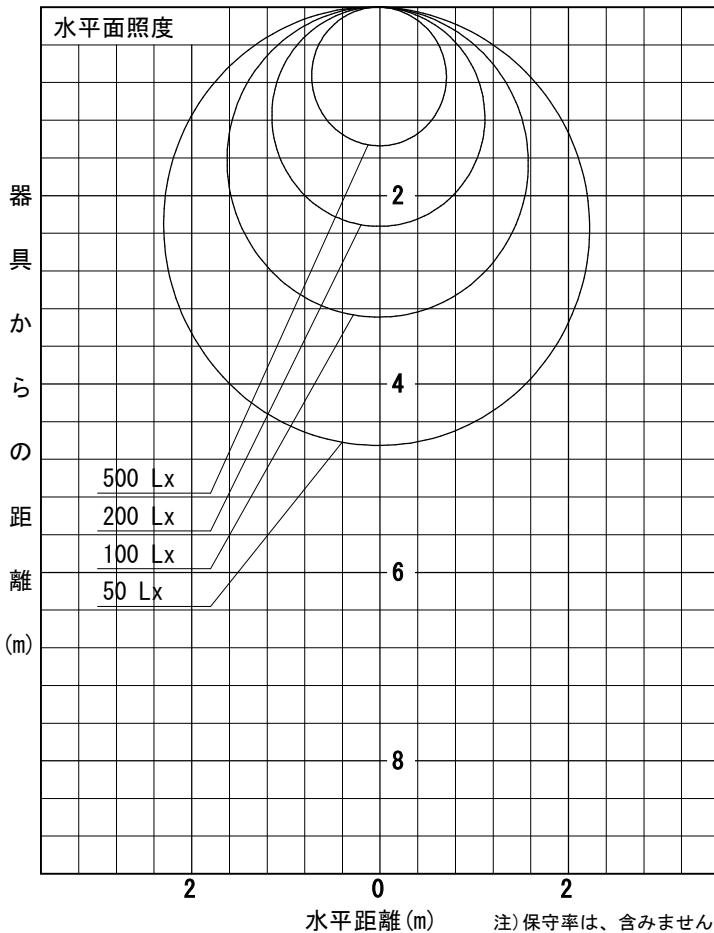

姿図

品番	DSY-4428WWG
光源	LED 29W 5000K
定格光束	3550 lm
1/2照度角	A-A' 65° B-B' 63°
ビーム角	A-A' 114° B-B' 106°

器具効率	100.0 %
上方光束	8.2 %
下方光束	91.8 %
器具間隔 最大限 (取付高さH)	A 1.27 H B 1.23 H
保守率	良 0.69
	中 0.67
	否 0.63

反射率 (%)	天井	80			70			50			30			0	
		壁	50	30	10	50	30	10	50	30	10	50	30	10	0
床		20			20			20			20			0	
室指数		照 明 率 (× 0.01)													
0.6		45	36	31	44	36	30	42	35	30	40	34	29	27	
0.8		54	46	39	53	45	39	51	43	38	48	42	37	34	
1		62	54	47	61	53	47	58	51	45	55	49	44	41	
1.25		70	62	55	68	60	54	65	58	53	61	56	51	47	
1.5		76	68	61	74	66	60	70	64	58	66	61	56	52	
2		84	77	71	82	75	70	78	72	67	73	69	65	60	
2.5		90	83	78	87	81	76	83	78	73	78	74	71	65	
3		94	88	83	91	86	81	86	82	78	82	78	75	69	
4		99	94	90	96	92	88	91	87	84	86	83	80	74	
5		102	98	94	99	96	92	94	91	88	88	86	84	77	

A-A'

B-B'

注) 保守率は、含みません。