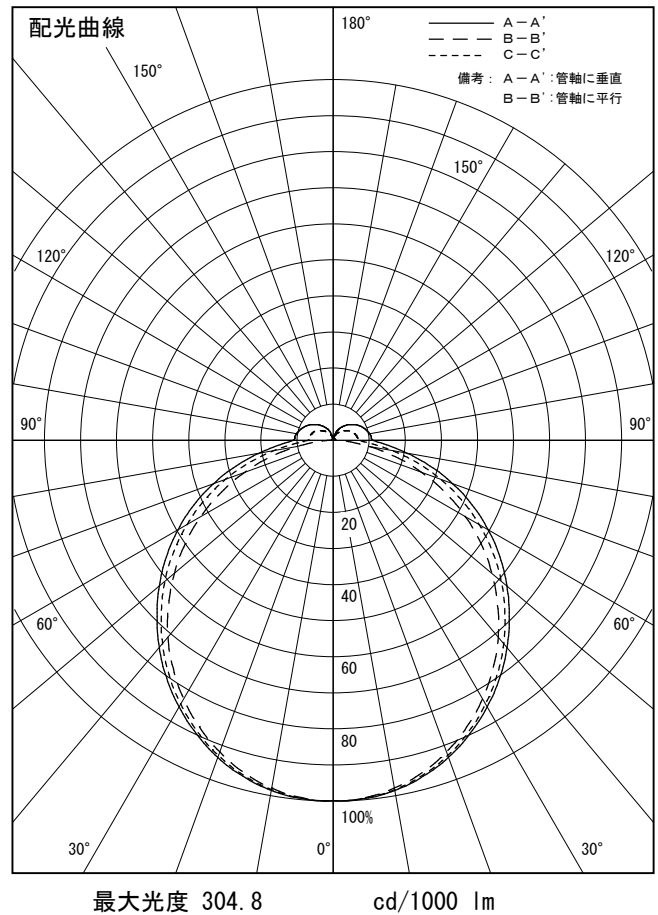

姿図

品番	DSY-4428WWG
光源	LED 29W 5000K
定格光束	3550 lm
1/2照度角	A-A' 65° B-B' 63°
ビーム角	A-A' 114° B-B' 106°

器具効率	100.0 %
上方光束	8.2 %
下方光束	91.8 %
器具間隔 最大限 (取付高さH)	A 1.27 H B 1.23 H
保守率	良 0.69
	中 0.67
	否 0.63

反射率 (%)	天井	80			70			50			30			0	
		壁	50	30	10	50	30	10	50	30	10	50	30	10	0
床		20			20			20			20			0	
室指数		照 明 率 (× 0.01)													
0.6		45	36	31	44	36	30	42	35	30	40	34	29	27	
0.8		54	46	39	53	45	39	51	43	38	48	42	37	34	
1		62	54	47	61	53	47	58	51	45	55	49	44	41	
1.25		70	62	55	68	60	54	65	58	53	61	56	51	47	
1.5		76	68	61	74	66	60	70	64	58	66	61	56	52	
2		84	77	71	82	75	70	78	72	67	73	69	65	60	
2.5		90	83	78	87	81	76	83	78	73	78	74	71	65	
3		94	88	83	91	86	81	86	82	78	82	78	75	69	
4		99	94	90	96	92	88	91	87	84	86	83	80	74	
5		102	98	94	99	96	92	94	91	88	88	86	84	77	

A-A'

B-B'

注) 保守率は、含みません。