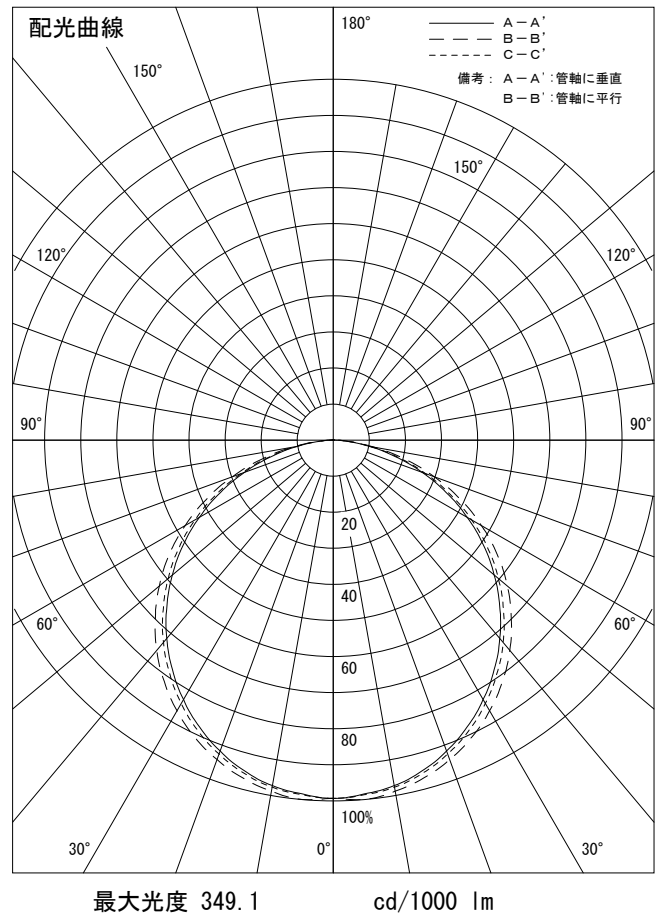

姿図

品番	DBK-40500Y
光源	LED 8.5W 2700K
定格光束	690.0 lm
1/2照度角	A-A' 64° B-B' 66°
ビーム角	A-A' 108° B-B' 114°

器具効率	100.0 %
上方光束	0.0 %
下方光束	100.0 %
器具間隔 最大限 (取付高さH)	A 1.24 H
	B 1.29 H
保守率	良 0.69
	中 0.67
	否 0.63

反射率 (%)	天井	80			70			50			30			0
	壁	50	30	10	50	30	10	50	30	10	50	30	10	0
	床	20			20			20			20			0
室指数		照 明 率 ( × 0.01 )												
0.6	47	39	33	46	38	33	45	38	33	44	37	32	30	
0.8	57	48	42	56	48	42	54	47	42	53	46	41	39	
1	65	57	50	64	56	50	62	55	49	60	54	49	46	
1.25	73	65	58	72	64	58	69	63	57	67	61	57	54	
1.5	79	71	65	78	70	64	75	69	63	72	67	62	59	
2	88	81	75	86	80	74	83	78	73	80	75	72	68	
2.5	94	87	82	92	86	81	88	83	79	85	81	78	74	
3	98	92	87	96	91	86	92	88	84	89	85	82	78	
4	103	98	94	101	96	93	97	93	90	93	90	88	83	
5	106	102	99	104	100	97	99	97	94	96	93	91	86	