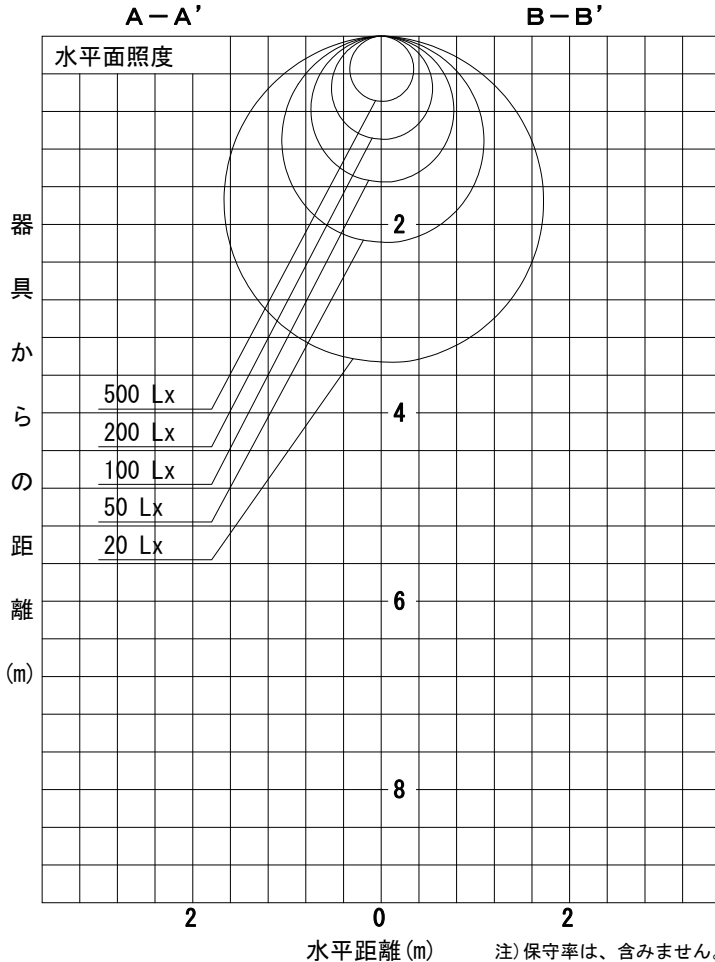

姿図

品番	DBK-40500Y
光源	LED 8.5W 2700K
定格光束	690.0 lm
1/2照度角	A-A' 64° B-B' 66°
ビーム角	A-A' 108° B-B' 114°

器具効率	100.0 %
上方光束	0.0 %
下方光束	100.0 %
器具間隔 最大限 (取付高さH)	A 1.24 H
	B 1.29 H
保守率	良 0.69
	中 0.67
	否 0.63

反射率 (%)	天井	80			70			50			30			0
	壁	50	30	10	50	30	10	50	30	10	50	30	10	0
	床	20			20			20			20			0
室指数		照 明 率 ( × 0.01 )												
0.6	47	39	33	46	38	33	45	38	33	44	37	32	30	
0.8	57	48	42	56	48	42	54	47	42	53	46	41	39	
1	65	57	50	64	56	50	62	55	49	60	54	49	46	
1.25	73	65	58	72	64	58	69	63	57	67	61	57	54	
1.5	79	71	65	78	70	64	75	69	63	72	67	62	59	
2	88	81	75	86	80	74	83	78	73	80	75	72	68	
2.5	94	87	82	92	86	81	88	83	79	85	81	78	74	
3	98	92	87	96	91	86	92	88	84	89	85	82	78	
4	103	98	94	101	96	93	97	93	90	93	90	88	83	
5	106	102	99	104	100	97	99	97	94	96	93	91	86	