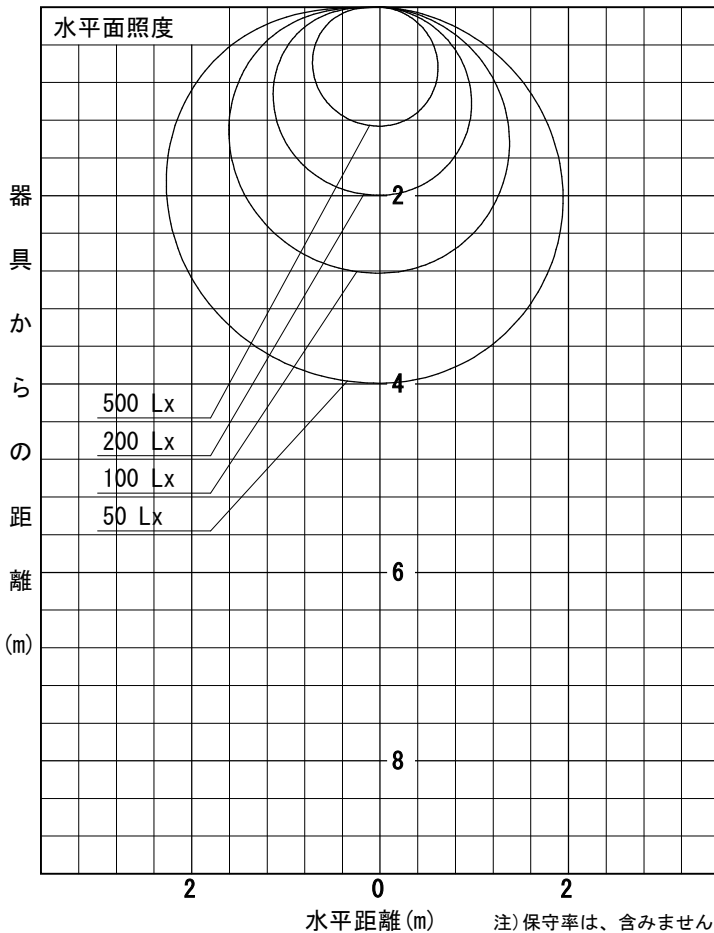

姿図

品番	DBK-40329AG_天井取付
光源	LED 37W 3500K
定格光束	4000.0 lm
1/2照度角	A-A' 71° B-B' 64°
ビーム角	A-A' 182° B-B' 108°

器具効率	100.0 %
上方光束	19.7 %
下方光束	80.3 %
器具間隔 最大限 (取付高さH)	A 1.43 H
	B 1.26 H
保守率	良 0.69
	中 0.67
	否 0.63

反射率 (%)	天井	80			70			50			30			0	
		壁	50	30	10	50	30	10	50	30	10	50	30	10	0
	床	20			20			20			20			0	
室指数		照 明 率 (× 0.01)													
0.6		39	31	25	38	30	24	35	28	23	32	26	22	18	
0.8		48	39	33	46	38	32	43	35	30	39	33	28	24	
1		56	46	40	53	45	38	49	42	36	45	39	34	29	
1.25		63	54	47	60	52	45	55	48	43	51	45	40	34	
1.5		69	60	53	66	58	51	60	53	48	55	49	45	39	
2		77	69	62	74	66	60	67	61	56	62	57	52	45	
2.5		83	75	69	79	72	66	72	67	62	66	62	58	50	
3		87	80	74	83	77	71	76	71	66	69	65	62	54	
4		92	86	81	88	83	78	81	76	72	74	70	67	58	
5		96	91	86	92	87	83	84	80	77	76	73	71	62	

A-A'

B-B'

注) 保守率は、含みません。