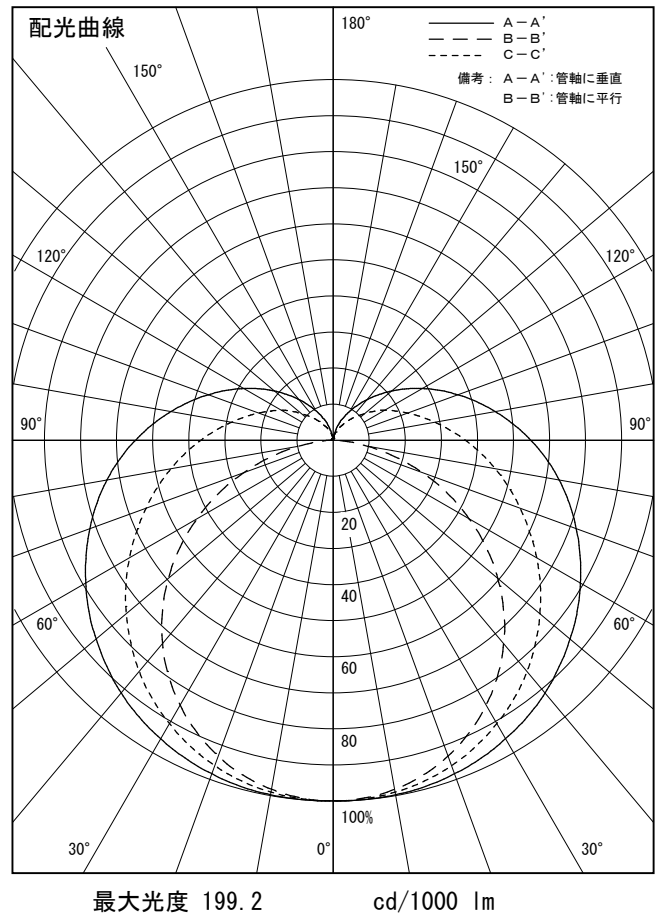

姿図

品番	DBK-40329AG_天井取付
光源	LED 37W 3500K
定格光束	4000.0 lm
1/2照度角	A-A' 71° B-B' 64°
ビーム角	A-A' 182° B-B' 108°

器具効率	100.0 %
上方光束	19.7 %
下方光束	80.3 %
器具間隔 最大限 (取付高さH)	A 1.43 H
	B 1.26 H
保守率	良 0.69
	中 0.67
	否 0.63

反射率 (%)	天井	80			70			50			30			0	
		壁	50	30	10	50	30	10	50	30	10	50	30	10	0
	床	20			20			20			20			0	
室指数		照 明 率 (× 0.01)													
0.6		39	31	25	38	30	24	35	28	23	32	26	22	18	
0.8		48	39	33	46	38	32	43	35	30	39	33	28	24	
1		56	46	40	53	45	38	49	42	36	45	39	34	29	
1.25		63	54	47	60	52	45	55	48	43	51	45	40	34	
1.5		69	60	53	66	58	51	60	53	48	55	49	45	39	
2		77	69	62	74	66	60	67	61	56	62	57	52	45	
2.5		83	75	69	79	72	66	72	67	62	66	62	58	50	
3		87	80	74	83	77	71	76	71	66	69	65	62	54	
4		92	86	81	88	83	78	81	76	72	74	70	67	58	
5		96	91	86	92	87	83	84	80	77	76	73	71	62	

A-A'

B-B'

注) 保守率は、含みません。