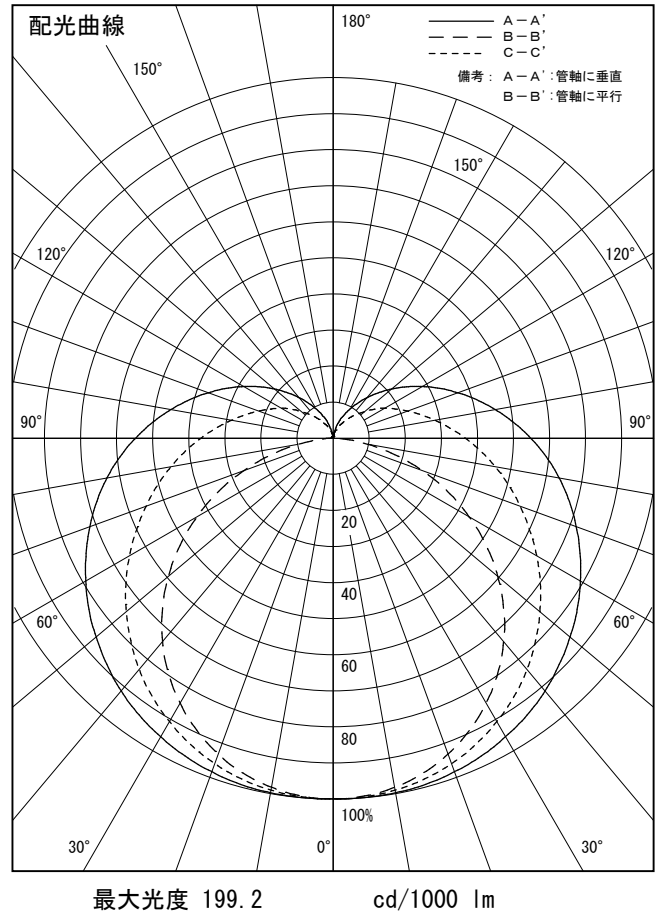

姿図

品番	DBK-40329WG_天井取付
光源	LED 37W 5000K
定格光束	4250.0 lm
1/2照度角	A-A' 71° B-B' 64°
ビーム角	A-A' 182° B-B' 108°

器具効率	100.0 %
上方光束	19.7 %
下方光束	80.3 %
器具間隔 最大限 (取付高さH)	A 1.43 H
	B 1.26 H
保守率	良 0.69
	中 0.67
	否 0.63

反射率 (%)	天井	80			70			50			30			0	
		壁	50	30	10	50	30	10	50	30	10	50	30	10	0
	床	20			20			20			20			0	
室指数	照 明 率 (× 0.01)														
0.6	39	31	25	38	30	24	35	28	23	32	26	22	18		
0.8	48	39	33	46	38	32	43	35	30	39	33	28	24		
1	56	46	40	53	45	38	49	42	36	45	39	34	29		
1.25	63	54	47	60	52	45	55	48	43	51	45	40	34		
1.5	69	60	53	66	58	51	60	53	48	55	49	45	39		
2	77	69	62	74	66	60	67	61	56	62	57	52	45		
2.5	83	75	69	79	72	66	72	67	62	66	62	58	50		
3	87	80	74	83	77	71	76	71	66	69	65	62	54		
4	92	86	81	88	83	78	81	76	72	74	70	67	58		
5	96	91	86	92	87	83	84	80	77	76	73	71	62		

A-A'

B-B'

注)保守率は、含みません。