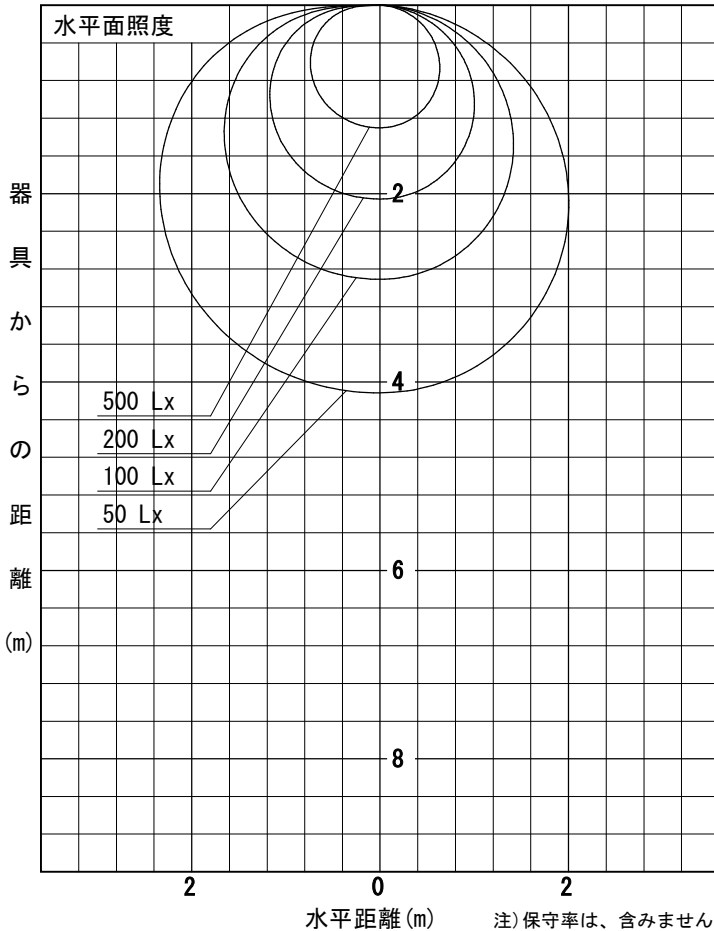

姿図

品番	DBK-40329WG_天井取付
光源	LED 37W 5000K
定格光束	4250.0 lm
1/2照度角	A-A' 71° B-B' 64°
ビーム角	A-A' 182° B-B' 108°

器具効率	100.0 %
上方光束	19.7 %
下方光束	80.3 %
器具間隔 最大限 (取付高さH)	A 1.43 H
	B 1.26 H
保守率	良 0.69
	中 0.67
	否 0.63

反射率 (%)	天井	80			70			50			30			0	
		壁	50	30	10	50	30	10	50	30	10	50	30	10	0
	床	20			20			20			20			0	
室指数	照 明 率 (× 0.01)														
0.6	39	31	25	38	30	24	35	28	23	32	26	22	18		
0.8	48	39	33	46	38	32	43	35	30	39	33	28	24		
1	56	46	40	53	45	38	49	42	36	45	39	34	29		
1.25	63	54	47	60	52	45	55	48	43	51	45	40	34		
1.5	69	60	53	66	58	51	60	53	48	55	49	45	39		
2	77	69	62	74	66	60	67	61	56	62	57	52	45		
2.5	83	75	69	79	72	66	72	67	62	66	62	58	50		
3	87	80	74	83	77	71	76	71	66	69	65	62	54		
4	92	86	81	88	83	78	81	76	72	74	70	67	58		
5	96	91	86	92	87	83	84	80	77	76	73	71	62		

A-A'

B-B'

注)保守率は、含みません。