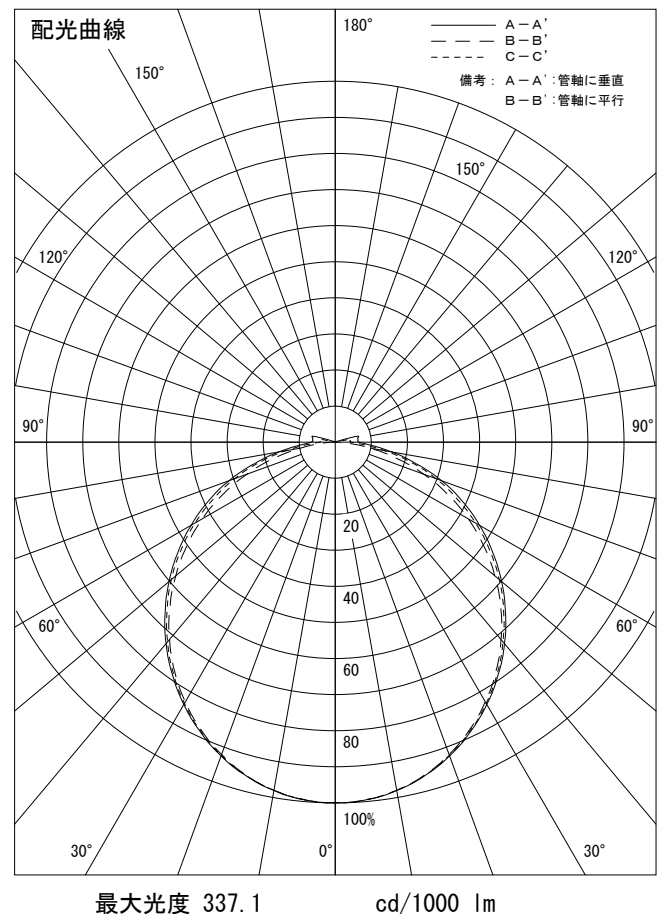

品番	DSY-5233YWE
光源	LED 7.6W 2700K
定格光束	312 lm
1/2照度角	A-A' 64° B-B' 64°
ビーム角	A-A' 110° B-B' 106°

器具効率	100.0 %
上方光束	2.1 %
下方光束	97.9 %
器具間隔 最大限 (取付高さH)	A 1.24 H
	B 1.24 H
保守率	良 0.69
	中 0.67
	否 0.63

反射率 (%)	天井			70			50			30			0	
	壁	50	30	10	50	30	10	50	30	10	50	30	10	0
	床			20			20			20			20	
室指数	照 明 率 (× 0.01)													
0.6	46	38	32	45	37	32	44	37	32	43	36	31	29	
0.8	56	47	41	55	47	41	53	46	40	51	45	40	37	
1	64	55	49	63	55	49	61	53	48	58	52	47	44	
1.25	72	63	57	70	63	56	68	61	55	65	59	55	51	
1.5	78	70	63	76	69	63	73	67	61	70	65	60	57	
2	86	79	73	85	78	72	81	75	71	78	73	69	65	
2.5	92	86	80	90	84	79	86	81	77	83	79	75	71	
3	96	91	86	94	89	84	90	86	82	86	83	80	75	
4	101	97	92	99	95	91	95	91	88	91	88	85	80	
5	104	100	97	102	98	95	97	94	92	93	91	89	83	

A-A'

B-B'