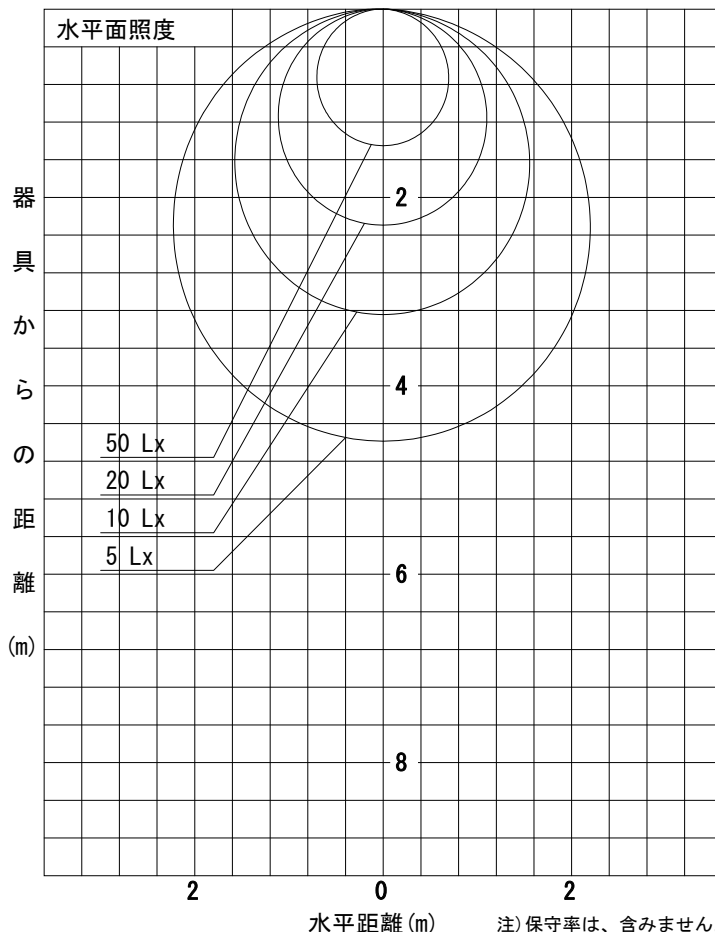

品番	DSY-5233YWE
光源	LED 7.6W 2700K
定格光束	312 lm
1/2照度角	A-A' 64° B-B' 64°
ビーム角	A-A' 110° B-B' 106°

器具効率	100.0 %
上方光束	2.1 %
下方光束	97.9 %
器具間隔 最大限 (取付高さH)	A 1.24 H
	B 1.24 H
保守率	良 0.69
	中 0.67
	否 0.63

反射率 (%)	天井			70			50			30			0	
	壁	50	30	10	50	30	10	50	30	10	50	30	10	0
	床			20			20			20			20	
室指数	照 明 率 (× 0.01)													
0.6	46	38	32	45	37	32	44	37	32	43	36	31	29	
0.8	56	47	41	55	47	41	53	46	40	51	45	40	37	
1	64	55	49	63	55	49	61	53	48	58	52	47	44	
1.25	72	63	57	70	63	56	68	61	55	65	59	55	51	
1.5	78	70	63	76	69	63	73	67	61	70	65	60	57	
2	86	79	73	85	78	72	81	75	71	78	73	69	65	
2.5	92	86	80	90	84	79	86	81	77	83	79	75	71	
3	96	91	86	94	89	84	90	86	82	86	83	80	75	
4	101	97	92	99	95	91	95	91	88	91	88	85	80	
5	104	100	97	102	98	95	97	94	92	93	91	89	83	

A-A'

B-B'