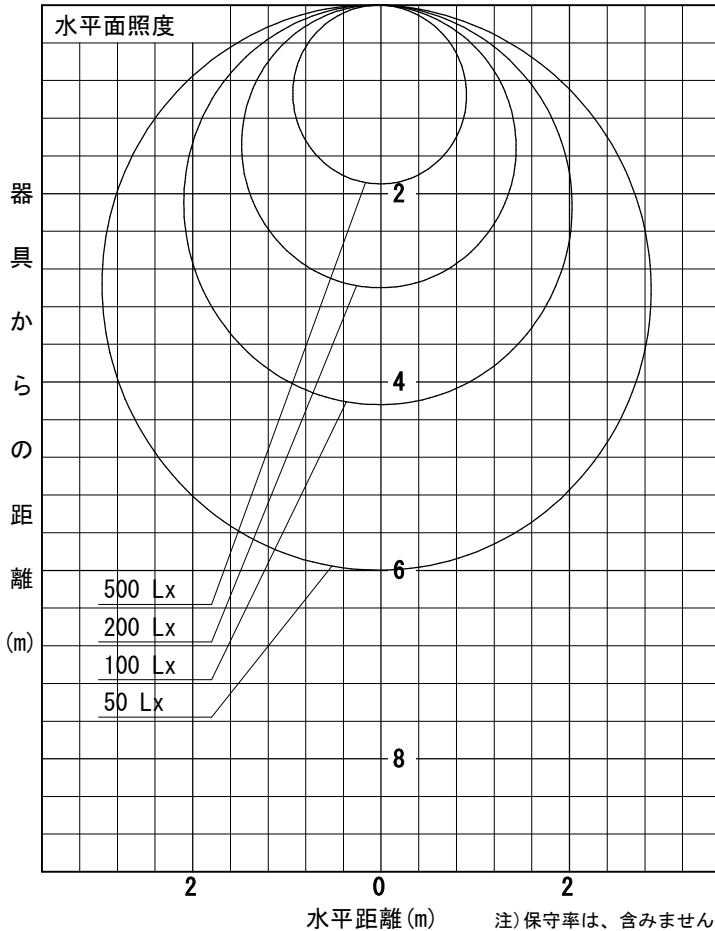

姿図

品番	DSY-4430WWG
光源	LED 48W 5000K
定格光束	5900 lm
1/2照度角	A-A' 65° B-B' 63°
ビーム角	A-A' 114° B-B' 106°

器具効率	100.0 %
上方光束	8.2 %
下方光束	91.8 %
器具間隔 最大限 (取付高さH)	A 1.27 H B 1.23 H
保守率	良 0.69
	中 0.67
	否 0.63

反射率 (%)	天井	80			70			50			30			0
		壁	50	30	10	50	30	10	50	30	10	50	30	10
床		20			20			20			20			0
室指数		照 明 率 (× 0.01)												
0.6		45	36	31	44	36	30	42	35	30	40	34	29	27
0.8		54	46	39	53	45	39	51	43	38	48	42	37	34
1		62	54	47	61	53	47	58	51	45	55	49	44	41
1.25		70	62	55	68	60	54	65	58	53	61	56	51	47
1.5		76	68	61	74	66	60	70	64	58	66	61	56	52
2		84	77	71	82	75	70	78	72	67	73	69	65	60
2.5		90	83	78	87	81	76	83	78	73	78	74	71	65
3		94	88	83	91	86	81	86	82	78	82	78	75	69
4		99	94	90	96	92	88	91	87	84	86	83	80	74
5		102	98	94	99	96	92	94	91	88	88	86	84	77

A-A'

B-B'

注) 保守率は、含みません。