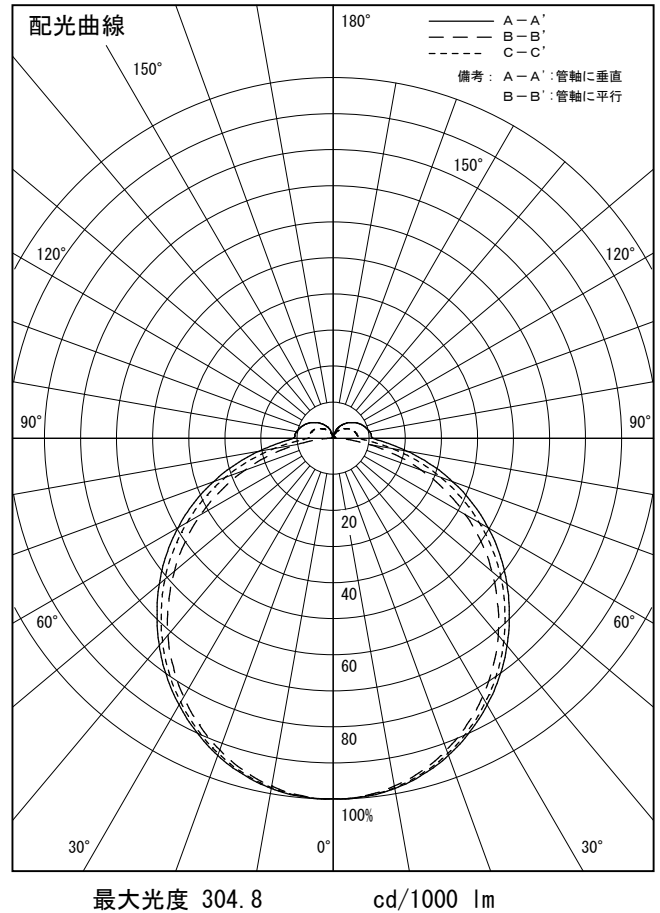

姿図

品番	DSY-4430WWG
光源	LED 48W 5000K
定格光束	5900 lm
1/2照度角	A-A' 65° B-B' 63°
ビーム角	A-A' 114° B-B' 106°

器具効率	100.0 %
上方光束	8.2 %
下方光束	91.8 %
器具間隔 最大限 (取付高さH)	A 1.27 H B 1.23 H
保守率	良 0.69
	中 0.67
	否 0.63

反射率 (%)	天井	80			70			50			30			0	
		壁	50	30	10	50	30	10	50	30	10	50	30	10	0
床		20			20			20			20			0	
室指数		照 明 率 (× 0.01)													
0.6		45	36	31	44	36	30	42	35	30	40	34	29	27	
0.8		54	46	39	53	45	39	51	43	38	48	42	37	34	
1		62	54	47	61	53	47	58	51	45	55	49	44	41	
1.25		70	62	55	68	60	54	65	58	53	61	56	51	47	
1.5		76	68	61	74	66	60	70	64	58	66	61	56	52	
2		84	77	71	82	75	70	78	72	67	73	69	65	60	
2.5		90	83	78	87	81	76	83	78	73	78	74	71	65	
3		94	88	83	91	86	81	86	82	78	82	78	75	69	
4		99	94	90	96	92	88	91	87	84	86	83	80	74	
5		102	98	94	99	96	92	94	91	88	88	86	84	77	

A-A'

B-B'

注) 保守率は、含みません。