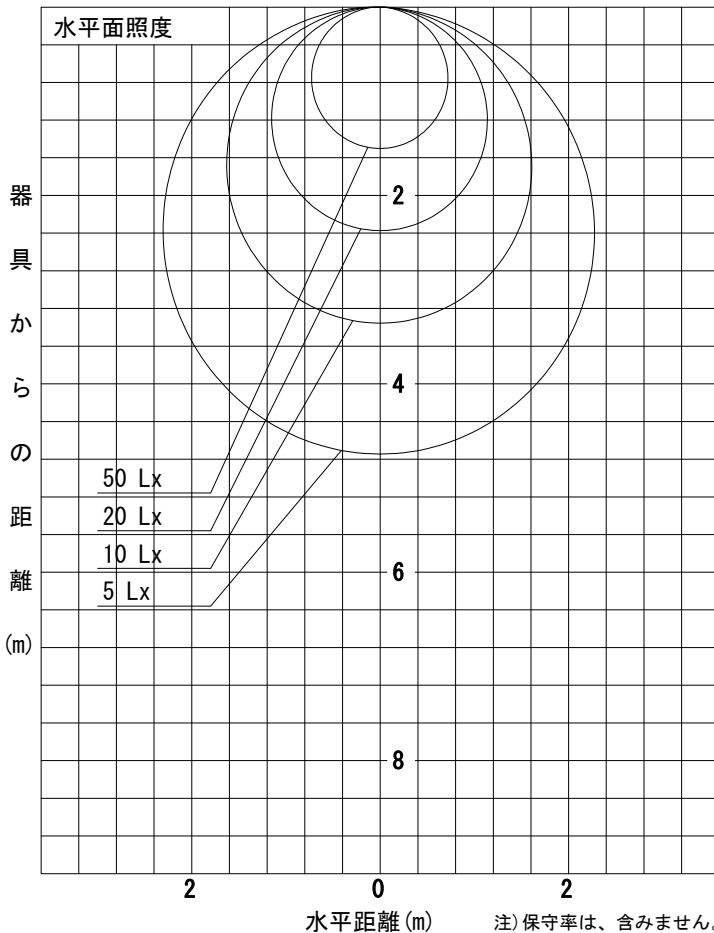

姿図

品番	DSY-5233AWE
光源	LED 7.6W 3500K
定格光束	334 lm
1/2照度角	A-A' 64° B-B' 64°
ビーム角	A-A' 110° B-B' 106°

器具効率	100.0 %
上方光束	2.1 %
下方光束	97.9 %
器具間隔 最大限 (取付高さH)	A 1.24 H B 1.24 H
保守率	良 0.69
	中 0.67
	否 0.63

反射率 (%)	天井			壁			床			照明率 (×0.01)				
	80	70	50	30	10	50	30	10	50	30	10	50	30	10
室指数	0.6	0.8	1	1.25	1.5	2	2.5	3	4	5	6	7	8	9
照度 (lx)	46	56	64	72	78	86	92	96	101	104	38	47	55	63
照度 (lx)	32	41	49	57	63	70	79	84	89	95	32	41	49	
照度 (lx)	24	32	41	49	57	63	70	79	84	89	24	32	41	
照度 (lx)	16	24	32	41	49	57	63	70	79	84	16	24	32	
照度 (lx)	12	16	24	32	41	49	57	63	70	79	12	16	24	
照度 (lx)	8	12	16	24	32	41	49	57	63	70	8	12	16	
照度 (lx)	6	8	12	16	24	32	41	49	57	63	6	8	12	
照度 (lx)	4	6	8	12	16	24	32	41	49	57	4	6	8	
照度 (lx)	3	4	6	8	12	16	24	32	41	49	3	4	6	
照度 (lx)	2	3	4	6	8	12	16	24	32	41	2	3	4	
照度 (lx)	1	2	3	4	6	8	12	16	24	32	1	2	3	

A-A'

B-B'

注) 保守率は、含みません。