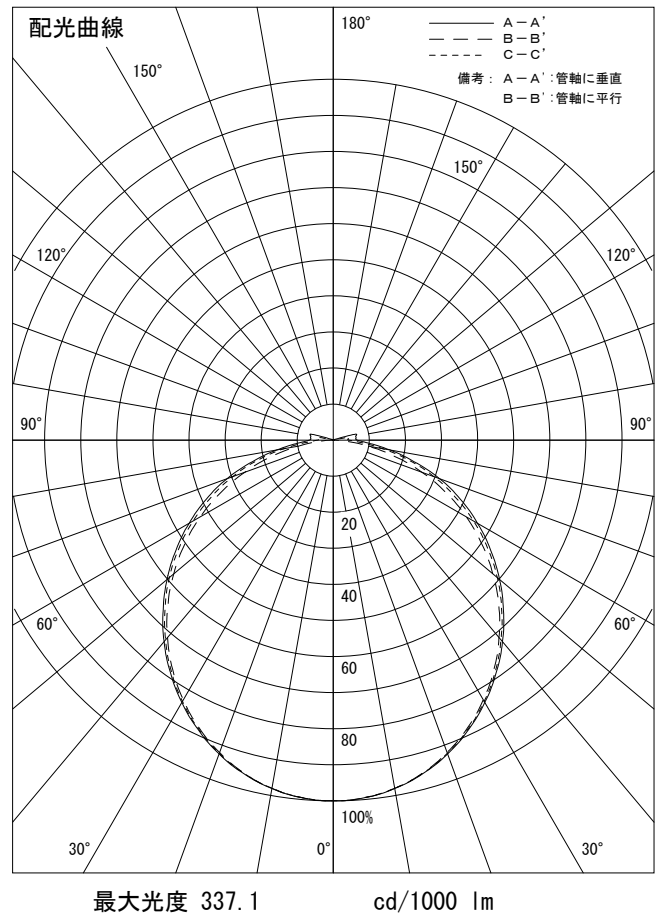

品番	DSY-5233AWE
光源	LED 7.6W 3500K
定格光束	334 lm
1/2照度角	A-A' 64° B-B' 64°
ビーム角	A-A' 110° B-B' 106°

器具効率	100.0 %
上方光束	2.1 %
下方光束	97.9 %
器具間隔 最大限 (取付高さH)	A 1.24 H B 1.24 H
保守率	良 0.69
	中 0.67
	否 0.63

反射率 (%)	天井			壁			床			照明率 (×0.01)				
	80	70	50	30	10	50	30	10	50	30	10	50	30	10
室指数	0.6	0.8	1	1.25	1.5	2	2.5	3	4	5	6	7	8	9
照度 (lx)	46	56	64	72	78	86	92	96	101	104	38	47	55	63
照度 (lx)	32	41	49	57	63	70	79	84	89	95	32	41	49	
照度 (lx)	24	32	41	49	57	63	70	79	84	89	24	32	41	
照度 (lx)	16	24	32	41	49	57	63	70	79	84	16	24	32	
照度 (lx)	12	16	24	32	41	49	57	63	70	79	12	16	24	
照度 (lx)	8	12	16	24	32	41	49	57	63	70	8	12	16	
照度 (lx)	6	8	12	16	24	32	41	49	57	63	6	8	12	
照度 (lx)	4	6	8	12	16	24	32	41	49	57	4	6	8	
照度 (lx)	3	4	6	8	12	16	24	32	41	49	3	4	6	
照度 (lx)	2	3	4	6	8	12	16	24	32	41	2	3	4	
照度 (lx)	1	2	3	4	6	8	12	16	24	32	1	2	3	

A-A'

B-B'

注) 保守率は、含みません。