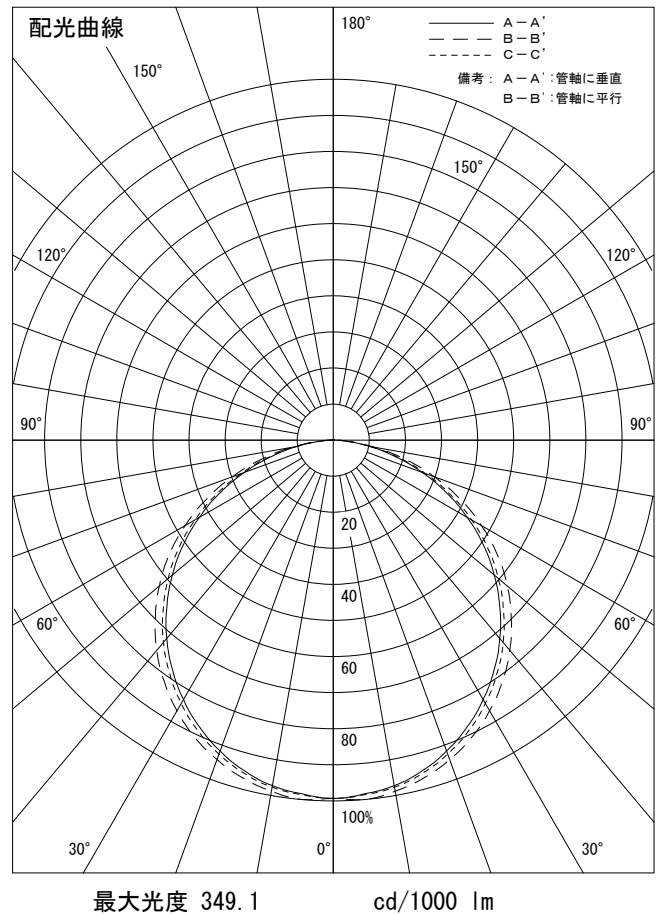

姿図

品番	DBK-40503A
光源	LED 15W 3500K
定格光束	1830.0 lm
1/2照度角	A-A' 64° B-B' 66°
ビーム角	A-A' 108° B-B' 114°

器具効率	100.0 %
上方光束	0.0 %
下方光束	100.0 %
器具間隔 最大限 (取付高さH)	A 1.24 H
	B 1.29 H
保守率	良 0.69
	中 0.67
	否 0.63

反射率 (%)	天井				70			50			30			0
	壁	50	30	10	50	30	10	50	30	10	50	30	10	0
	床				20			20			20			0
室指数	照 明 率 (× 0.01)													
0.6	47	39	33	46	38	33	45	38	33	44	37	32	30	
0.8	57	48	42	56	48	42	54	47	42	53	46	41	39	
1	65	57	50	64	56	50	62	55	49	60	54	49	46	
1.25	73	65	58	72	64	58	69	63	57	67	61	57	54	
1.5	79	71	65	78	70	64	75	69	63	72	67	62	59	
2	88	81	75	86	80	74	83	78	73	80	75	72	68	
2.5	94	87	82	92	86	81	88	83	79	85	81	78	74	
3	98	92	87	96	91	86	92	88	84	89	85	82	78	
4	103	98	94	101	96	93	97	93	90	93	90	88	83	
5	106	102	99	104	100	97	99	97	94	96	93	91	86	

A-A'

B-B'

注) 保守率は、含みません。