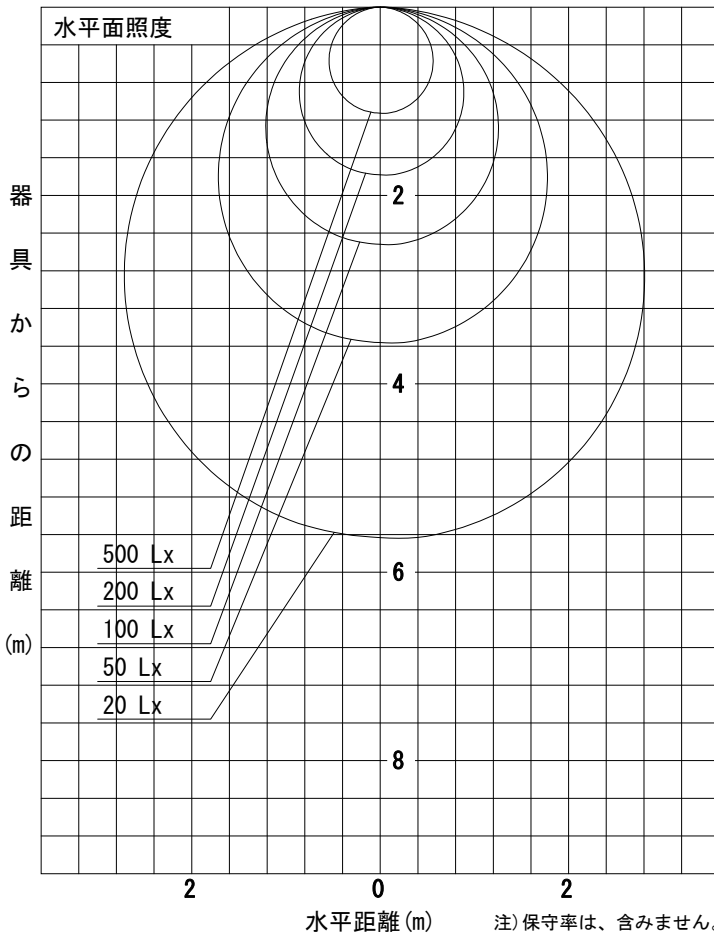

姿図

品番	DBK-40503A
光源	LED 15W 3500K
定格光束	1830.0 lm
1/2照度角	A-A' 64° B-B' 66°
ビーム角	A-A' 108° B-B' 114°

器具効率	100.0 %
上方光束	0.0 %
下方光束	100.0 %
器具間隔 最大限 (取付高さH)	A 1.24 H
	B 1.29 H
保守率	良 0.69
	中 0.67
	否 0.63

反射率 (%)	天井				70			50			30			0
	壁	50	30	10	50	30	10	50	30	10	50	30	10	0
	床				20			20			20			0
室指数	照 明 率 (× 0.01)													
0.6	47	39	33	46	38	33	45	38	33	44	37	32	30	
0.8	57	48	42	56	48	42	54	47	42	53	46	41	39	
1	65	57	50	64	56	50	62	55	49	60	54	49	46	
1.25	73	65	58	72	64	58	69	63	57	67	61	57	54	
1.5	79	71	65	78	70	64	75	69	63	72	67	62	59	
2	88	81	75	86	80	74	83	78	73	80	75	72	68	
2.5	94	87	82	92	86	81	88	83	79	85	81	78	74	
3	98	92	87	96	91	86	92	88	84	89	85	82	78	
4	103	98	94	101	96	93	97	93	90	93	90	88	83	
5	106	102	99	104	100	97	99	97	94	96	93	91	86	

A-A'

B-B'

注) 保守率は、含みません。