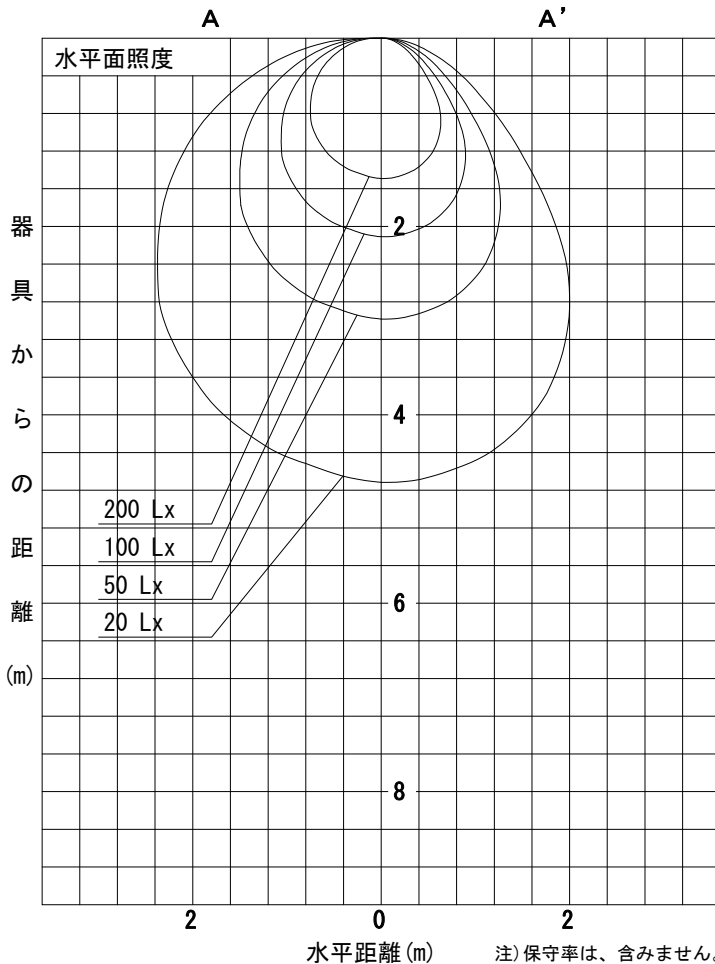

姿図

品番	DSY-4844YW
光源	LED 12.6W 2700K
定格光束	1200 lm
1/2照度角	(A33° A' 30°) B-B' 63°
ビーム角	(A60° A' 41°) B-B' 98°

器具効率	100.0 %
上方光束	4.0 %
下方光束	96.0 %
器具間隔 最大限 (取付高さH)	A *** H B 1.23 H
保守率	良 0.69
	中 0.67
	否 0.63

反射率 (%)	天井			壁			50			30			0		
	80	70	50	50	30	10	50	30	10	50	30	10	50	30	10
床	20	20	20	20	20	20	20	20	20	20	20	20	20	20	20
室指数	照 明 率 (× 0.01)														
0.6	49	41	35	48	40	35	46	39	35	45	39	34	32		
0.8	58	50	44	57	49	44	55	48	43	53	47	42	40		
1	66	58	52	65	57	51	63	56	51	60	54	50	47		
1.25	74	66	60	72	65	59	69	63	58	67	61	57	53		
1.5	80	72	66	78	71	65	75	68	64	71	66	62	59		
2	88	81	75	86	79	74	82	77	72	78	74	70	66		
2.5	93	87	82	91	85	81	87	82	78	83	79	76	71		
3	97	92	87	95	90	85	90	86	83	86	83	80	75		
4	102	97	93	99	95	91	94	91	88	90	87	85	80		
5	105	101	97	102	98	95	97	94	92	93	90	88	83		