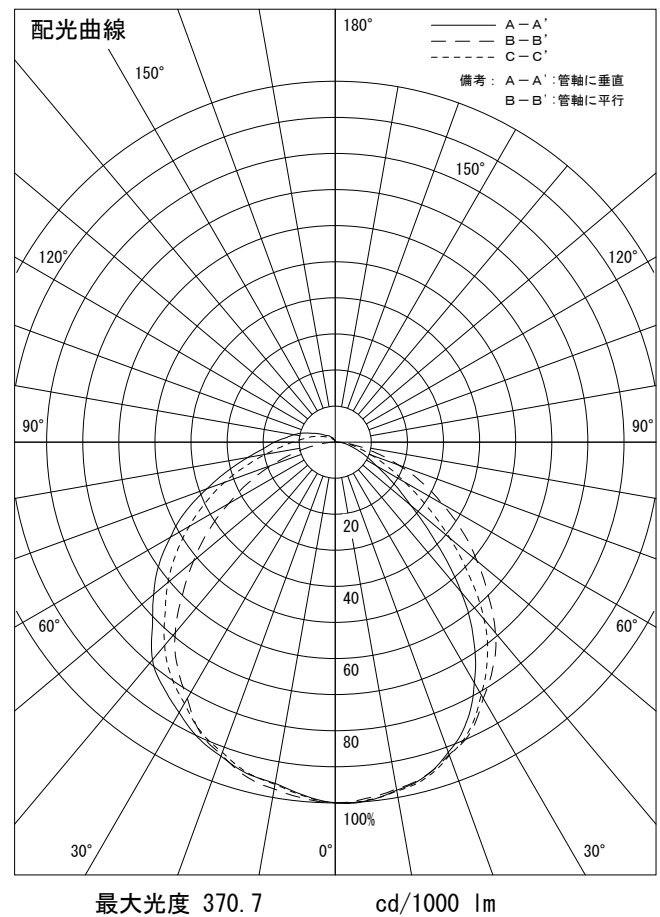

姿図

品番	DSY-4844YW
光源	LED 12.6W 2700K
定格光束	1200 lm
1/2照度角	(A33° A' 30°) B-B' 63°
ビーム角	(A60° A' 41°) B-B' 98°

器具効率	100.0 %
上方光束	4.0 %
下方光束	96.0 %
器具間隔 最大限 (取付高さH)	A *** H B 1.23 H
保守率	良 0.69
	中 0.67
	否 0.63

反射率 (%)	天井			壁			50			30			0		
	80	70	50	50	30	10	50	30	10	50	30	10	50	30	10
床	20	20	20	20	20	20	20	20	20	20	20	20	20	20	20
室指数	照 明 率 (× 0.01)														
0.6	49	41	35	48	40	35	46	39	35	45	39	34	32		
0.8	58	50	44	57	49	44	55	48	43	53	47	42	40		
1	66	58	52	65	57	51	63	56	51	60	54	50	47		
1.25	74	66	60	72	65	59	69	63	58	67	61	57	53		
1.5	80	72	66	78	71	65	75	68	64	71	66	62	59		
2	88	81	75	86	79	74	82	77	72	78	74	70	66		
2.5	93	87	82	91	85	81	87	82	78	83	79	76	71		
3	97	92	87	95	90	85	90	86	83	86	83	80	75		
4	102	97	93	99	95	91	94	91	88	90	87	85	80		
5	105	101	97	102	98	95	97	94	92	93	90	88	83		