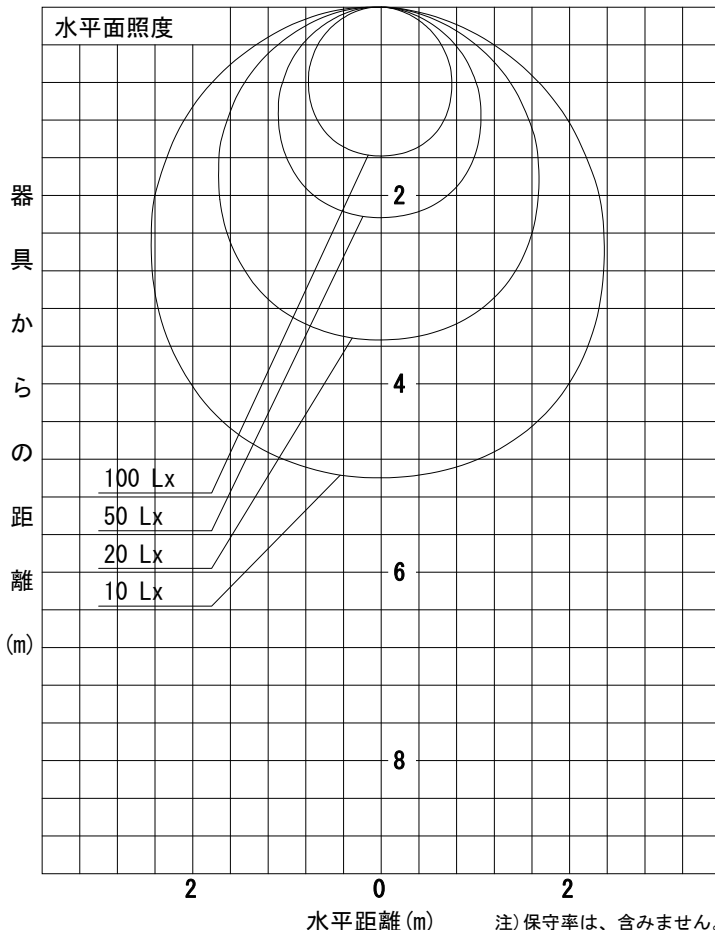

姿図

品番	DSY-4048WTG
光源	LED 7.7W 5000K
定格光束	760 lm
1/2照度角	A-A' 66° B-B' 64°
ビーム角	A-A' 110° B-B' 104°

器具効率	100.0 %
上方光束	4.3 %
下方光束	95.7 %
器具間隔 最大限 (取付高さH)	A 1.29 H
	B 1.26 H
保守率	良 0.69
	中 0.67
	否 0.63

反射率 (%)	天井			壁			床			照明率 (×0.01)			
	80	70	50	30	10	50	30	10	50	30	10	0	
室指数	0.6	0.8	1	1.25	1.5	2	2.5	3	4	5	6	7	8
照度 (lx)	47	56	64	72	78	87	92	96	101	104	38	43	47
照度 (lx)	38	48	56	64	70	79	86	90	94	98	32	36	39
照度 (lx)	33	41	49	57	64	73	80	84	89	93	27	30	33
照度 (lx)	27	33	41	49	55	64	71	76	81	85	22	25	28
照度 (lx)	22	27	33	41	46	55	63	68	73	77	18	21	24
照度 (lx)	18	22	27	33	37	46	54	59	64	68	14	16	18
照度 (lx)	14	18	22	27	30	37	44	48	51	54	11	13	15
照度 (lx)	11	14	18	22	25	30	36	39	42	44	9	10	11
照度 (lx)	9	11	14	18	20	25	30	33	35	37	7	8	9
照度 (lx)	7	9	11	14	16	20	24	26	28	29	5	6	7
照度 (lx)	5	7	9	11	12	16	19	21	22	23	4	5	6
照度 (lx)	4	5	7	9	10	12	15	16	17	18	3	4	5
照度 (lx)	3	4	5	7	8	10	12	13	14	15	2	3	4
照度 (lx)	2	3	4	5	6	8	10	11	12	13	1	2	3
照度 (lx)	1	2	3	4	5	6	8	9	10	11	0.5	1	1.5

A-A'

B-B'

注) 保守率は、含みません。