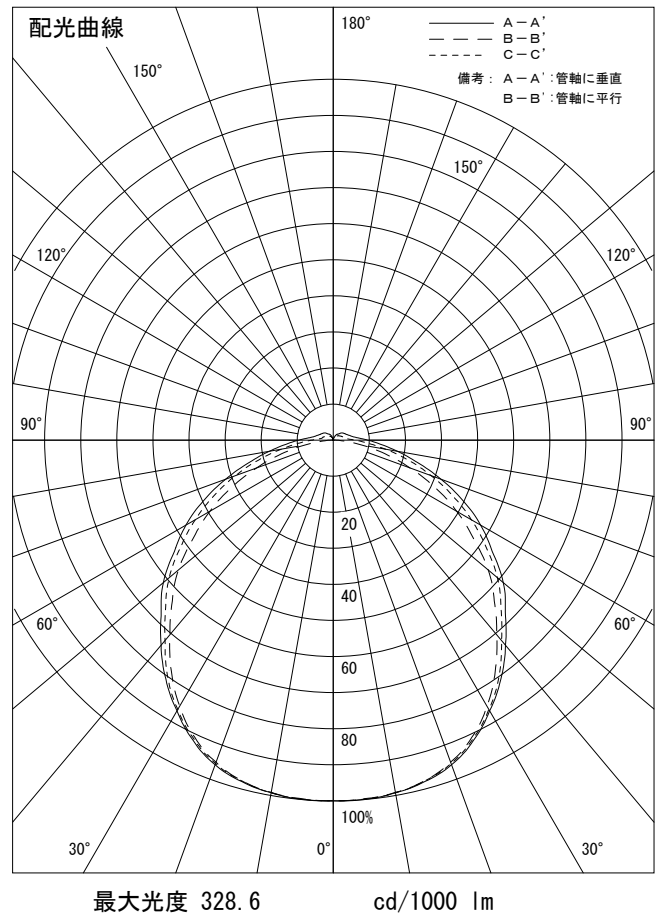

姿図

品番	DSY-4048WTG
光源	LED 7.7W 5000K
定格光束	760 lm
1/2照度角	A-A' 66° B-B' 64°
ビーム角	A-A' 110° B-B' 104°

器具効率	100.0 %
上方光束	4.3 %
下方光束	95.7 %
器具間隔 最大限 (取付高さH)	A 1.29 H
	B 1.26 H
保守率	良 0.69
	中 0.67
	否 0.63

反射率 (%)	天井			壁			床			照明率 (×0.01)			
	80	70	50	30	10	50	30	10	50	30	10	0	
室指数	0.6	0.8	1	1.25	1.5	2	2.5	3	4	5	6	7	8
照度 (lx)	47	56	64	72	78	87	92	96	101	104	38	43	47
照度 (lx)	38	48	56	64	70	79	86	90	94	98	32	36	39
照度 (lx)	33	41	49	57	64	73	80	84	89	93	27	30	33
照度 (lx)	27	33	41	49	55	64	71	76	81	85	22	25	28
照度 (lx)	22	27	33	41	46	55	63	68	73	77	18	21	24
照度 (lx)	18	22	27	33	37	46	54	59	64	68	14	16	18
照度 (lx)	14	18	22	27	30	37	44	48	51	54	11	13	15
照度 (lx)	11	14	18	22	25	30	36	39	42	44	9	10	11
照度 (lx)	9	11	14	18	20	25	30	33	35	37	7	8	9
照度 (lx)	7	9	11	14	16	20	24	26	28	29	5	6	7
照度 (lx)	5	7	9	11	12	16	19	21	22	23	4	5	6
照度 (lx)	4	5	7	9	10	12	15	16	17	18	3	4	5
照度 (lx)	3	4	5	7	8	10	12	13	14	15	2	3	4
照度 (lx)	2	3	4	5	6	8	10	11	12	13	1	2	3
照度 (lx)	1	2	3	4	5	6	8	9	10	11	0.5	1	1.5

A-A'

B-B'

注) 保守率は、含みません。