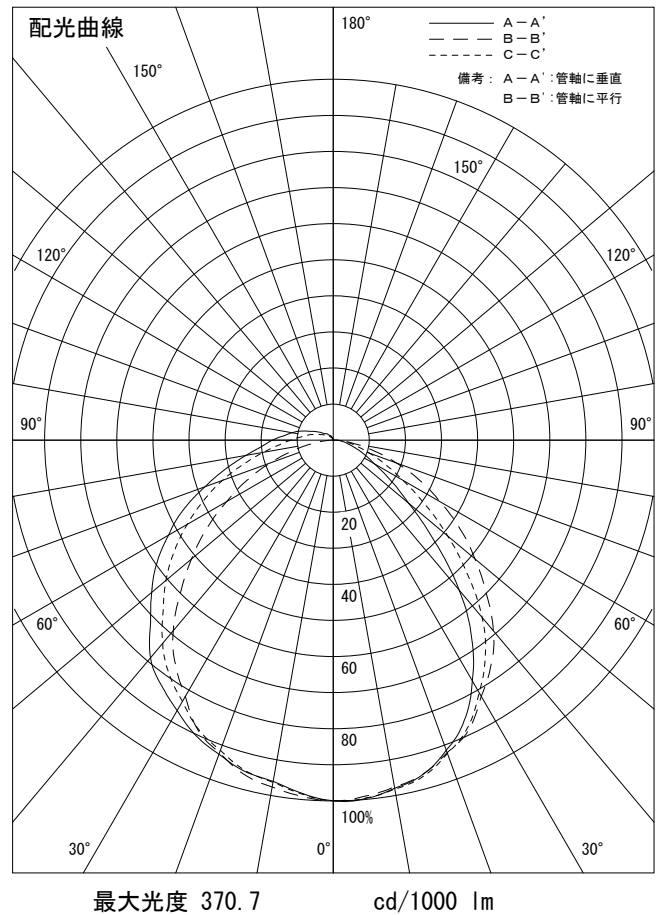

姿図

品番	DSY-4845AW
光源	LED 15W 3500K
定格光束	1680 lm
1/2照度角	(A33° A' 30°) B-B' 63°
ビーム角	(A60° A' 41°) B-B' 98°

器具効率	100.0 %
上方光束	4.0 %
下方光束	96.0 %
器具間隔 最大限 (取付高さH)	A *** H B 1.23 H
保守率	良 0.69
	中 0.67
	否 0.63

反射率 (%)	天井	80			70			50			30			0
	壁	50	30	10	50	30	10	50	30	10	50	30	10	0
	床	20			20			20			20			0
室指数	照 明 率 (× 0.01)													
0.6	49	41	35	48	40	35	46	39	35	45	39	34	32	
0.8	58	50	44	57	49	44	55	48	43	53	47	42	40	
1	66	58	52	65	57	51	63	56	51	60	54	50	47	
1.25	74	66	60	72	65	59	69	63	58	67	61	57	53	
1.5	80	72	66	78	71	65	75	68	64	71	66	62	59	
2	88	81	75	86	79	74	82	77	72	78	74	70	66	
2.5	93	87	82	91	85	81	87	82	78	83	79	76	71	
3	97	92	87	95	90	85	90	86	83	86	83	80	75	
4	102	97	93	99	95	91	94	91	88	90	87	85	80	
5	105	101	97	102	98	95	97	94	92	93	90	88	83	