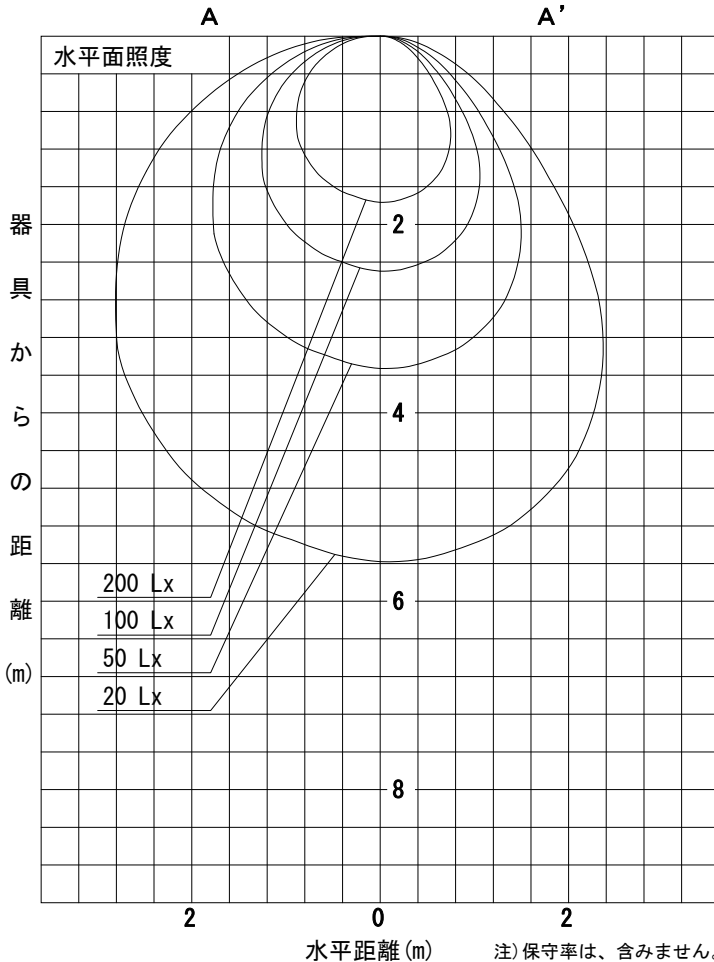

姿図

品番	DSY-4845AW
光源	LED 15W 3500K
定格光束	1680 lm
1/2照度角	(A33° A' 30°) B-B' 63°
ビーム角	(A60° A' 41°) B-B' 98°

器具効率	100.0 %
上方光束	4.0 %
下方光束	96.0 %
器具間隔 最大限 (取付高さH)	A *** H B 1.23 H
保守率	良 0.69
	中 0.67
	否 0.63

反射率 (%)	天井	80			70			50			30			0
	壁	50	30	10	50	30	10	50	30	10	50	30	10	0
	床	20			20			20			20			0
室指数	照 明 率 (× 0.01)													
0.6	49	41	35	48	40	35	46	39	35	45	39	34	32	
0.8	58	50	44	57	49	44	55	48	43	53	47	42	40	
1	66	58	52	65	57	51	63	56	51	60	54	50	47	
1.25	74	66	60	72	65	59	69	63	58	67	61	57	53	
1.5	80	72	66	78	71	65	75	68	64	71	66	62	59	
2	88	81	75	86	79	74	82	77	72	78	74	70	66	
2.5	93	87	82	91	85	81	87	82	78	83	79	76	71	
3	97	92	87	95	90	85	90	86	83	86	83	80	75	
4	102	97	93	99	95	91	94	91	88	90	87	85	80	
5	105	101	97	102	98	95	97	94	92	93	90	88	83	