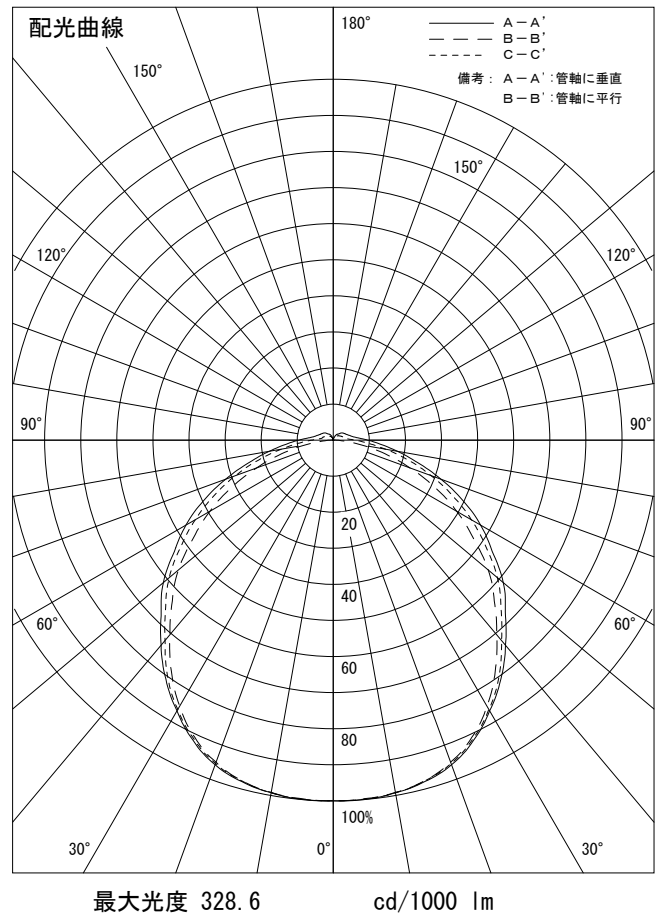

姿図

品番	DSY-4046AT
光源	LED 12.6W 3500K
定格光束	1410 lm
1/2照度角	A-A' 66° B-B' 64°
ビーム角	A-A' 110° B-B' 104°

器具効率	100.0 %
上方光束	4.3 %
下方光束	95.7 %
器具間隔 最大限 (取付高さH)	A 1.29 H B 1.26 H
保守率	良 0.69
	中 0.67
	否 0.63

反射率 (%)	天井	80			70			50			30			0
	壁	50	30	10	50	30	10	50	30	10	50	30	10	0
	床	20			20			20			20			0
室指数	照 明 率 (× 0.01)													
0.6	47	38	33	46	38	32	44	37	32	43	36	32	29	
0.8	56	48	41	55	47	41	53	46	40	51	45	40	37	
1	64	56	49	63	55	49	61	53	48	58	52	47	44	
1.25	72	64	57	71	63	57	68	61	55	65	59	54	51	
1.5	78	70	64	76	69	63	73	66	61	70	64	60	56	
2	87	79	73	84	78	72	81	75	70	77	72	68	64	
2.5	92	86	80	90	84	79	86	81	77	82	78	74	70	
3	96	90	86	94	89	84	89	85	81	85	82	79	74	
4	101	96	92	99	94	90	94	90	87	89	87	84	79	
5	104	100	97	102	98	95	97	94	91	92	90	87	82	

A-A'

B-B'

注) 保守率は、含みません。