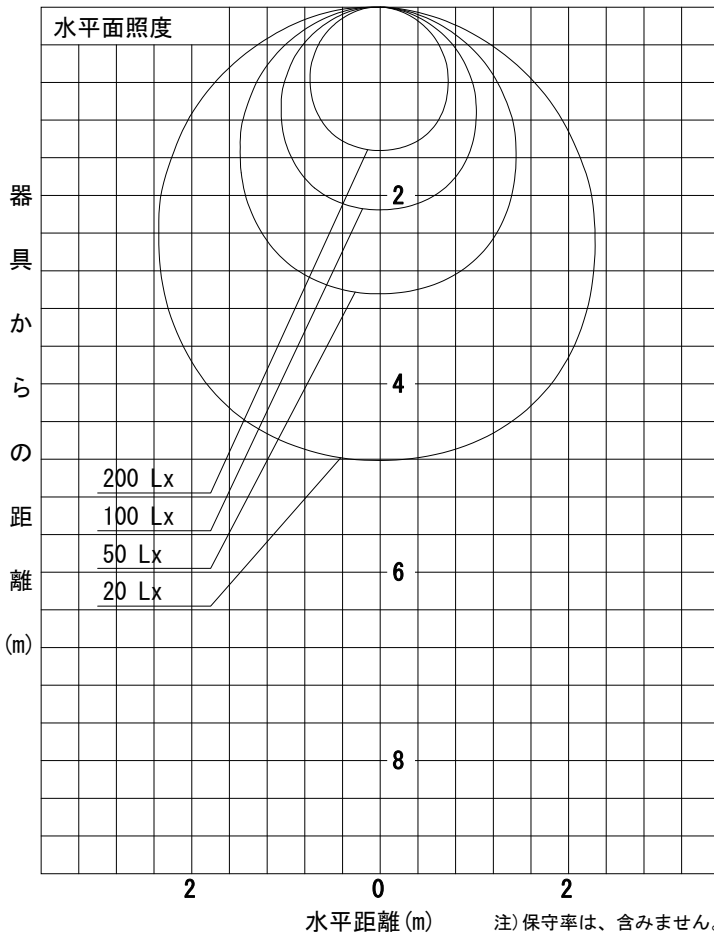

姿図

品番	DSY-4046AT
光源	LED 12.6W 3500K
定格光束	1410 lm
1/2照度角	A-A' 66° B-B' 64°
ビーム角	A-A' 110° B-B' 104°

器具効率	100.0 %
上方光束	4.3 %
下方光束	95.7 %
器具間隔 最大限 (取付高さH)	A 1.29 H B 1.26 H
保守率	良 0.69
	中 0.67
	否 0.63

反射率 (%)	天井	80			70			50			30			0
	壁	50	30	10	50	30	10	50	30	10	50	30	10	0
	床	20			20			20			20			0
室指数	照 明 率 (× 0.01)													
0.6	47	38	33	46	38	32	44	37	32	43	36	32	29	
0.8	56	48	41	55	47	41	53	46	40	51	45	40	37	
1	64	56	49	63	55	49	61	53	48	58	52	47	44	
1.25	72	64	57	71	63	57	68	61	55	65	59	54	51	
1.5	78	70	64	76	69	63	73	66	61	70	64	60	56	
2	87	79	73	84	78	72	81	75	70	77	72	68	64	
2.5	92	86	80	90	84	79	86	81	77	82	78	74	70	
3	96	90	86	94	89	84	89	85	81	85	82	79	74	
4	101	96	92	99	94	90	94	90	87	89	87	84	79	
5	104	100	97	102	98	95	97	94	91	92	90	87	82	

A-A'

B-B'

注) 保守率は、含みません。