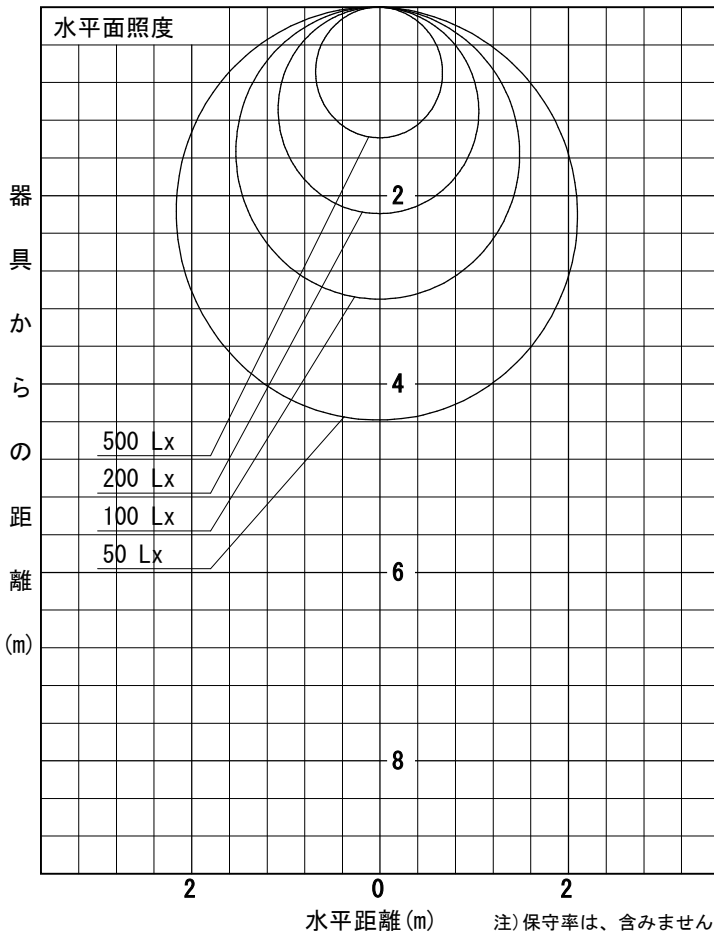

姿図

品番	DSY-4428YWG
光源	LED 29W 2700K
定格光束	3150 lm
1/2照度角	A-A' 65° B-B' 63°
ビーム角	A-A' 114° B-B' 106°

器具効率	100.0 %
上方光束	8.2 %
下方光束	91.8 %
器具間隔 最大限 (取付高さH)	A 1.27 H
	B 1.23 H
保守率	良 0.69
	中 0.67
	否 0.63

反射率 (%)	80				70			50			30			0		
	天井	壁	床	室指数	天井	壁	床	天井	壁	床	天井	壁	床	天井	壁	床
	50	30	10		50	30	10	50	30	10	50	30	10	50	30	10
	20				20			20			20			0		
	照 明 率 (× 0.01)															
	0.6	45	36	31	44	36	30	42	35	30	40	34	29	27		
	0.8	54	46	39	53	45	39	51	43	38	48	42	37	34		
	1	62	54	47	61	53	47	58	51	45	55	49	44	41		
	1.25	70	62	55	68	60	54	65	58	53	61	56	51	47		
	1.5	76	68	61	74	66	60	70	64	58	66	61	56	52		
	2	84	77	71	82	75	70	78	72	67	73	69	65	60		
	2.5	90	83	78	87	81	76	83	78	73	78	74	71	65		
	3	94	88	83	91	86	81	86	82	78	82	78	75	69		
	4	99	94	90	96	92	88	91	87	84	86	83	80	74		
	5	102	98	94	99	96	92	94	91	88	88	86	84	77		

A-A'

B-B'

注) 保守率は、含みません。