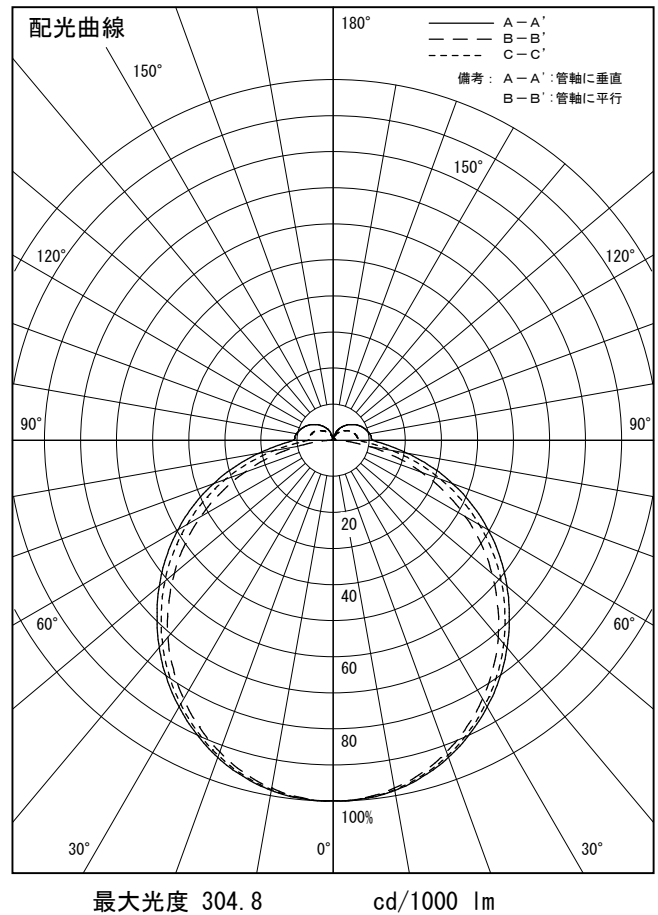

姿図

品番	DSY-4428YWG
光源	LED 29W 2700K
定格光束	3150 lm
1/2照度角	A-A' 65° B-B' 63°
ビーム角	A-A' 114° B-B' 106°

器具効率	100.0 %
上方光束	8.2 %
下方光束	91.8 %
器具間隔 最大限 (取付高さH)	A 1.27 H
	B 1.23 H
保守率	良 0.69
	中 0.67
	否 0.63

反射率 (%)	80				70			50			30			0		
	天井	壁	床	室指数	天井	壁	床	天井	壁	床	天井	壁	床	天井	壁	床
	50	30	10		50	30	10	50	30	10	50	30	10	50	30	10
	20				20			20			20			0		
	照 明 率 (× 0.01)															
	0.6	45	36	31	44	36	30	42	35	30	40	34	29	27		
	0.8	54	46	39	53	45	39	51	43	38	48	42	37	34		
	1	62	54	47	61	53	47	58	51	45	55	49	44	41		
	1.25	70	62	55	68	60	54	65	58	53	61	56	51	47		
	1.5	76	68	61	74	66	60	70	64	58	66	61	56	52		
	2	84	77	71	82	75	70	78	72	67	73	69	65	60		
	2.5	90	83	78	87	81	76	83	78	73	78	74	71	65		
	3	94	88	83	91	86	81	86	82	78	82	78	75	69		
	4	99	94	90	96	92	88	91	87	84	86	83	80	74		
	5	102	98	94	99	96	92	94	91	88	88	86	84	77		

A-A'

B-B'

注) 保守率は、含みません。