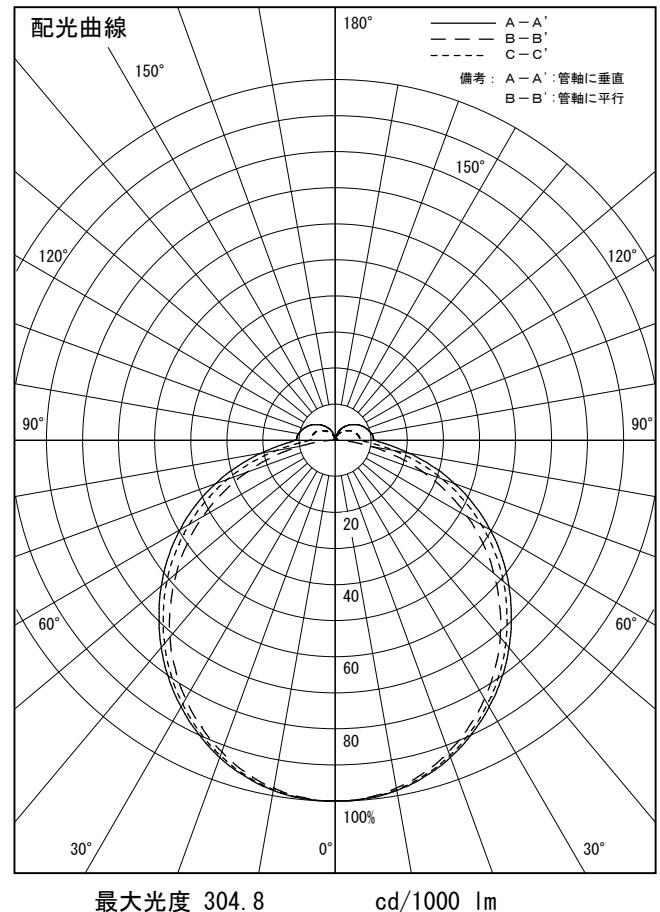

姿図

品番	DSY-4429YWG
光源	LED 37W 2700K
定格光束	4250 lm
1/2照度角	A-A' 65° B-B' 63°
ビーム角	A-A' 114° B-B' 106°

器具効率	100.0 %
上方光束	8.2 %
下方光束	91.8 %
器具間隔 最大限 (取付高さH)	A 1.27 H B 1.23 H
保守率	良 0.69
	中 0.67
	否 0.63

反射率 (%)	天井	80			70			50			30			0	
		壁	50	30	10	50	30	10	50	30	10	50	30	10	0
床		20			20			20			20			0	
室指数		照 明 率 (× 0.01)													
0.6		45	36	31	44	36	30	42	35	30	40	34	29	27	
0.8		54	46	39	53	45	39	51	43	38	48	42	37	34	
1		62	54	47	61	53	47	58	51	45	55	49	44	41	
1.25		70	62	55	68	60	54	65	58	53	61	56	51	47	
1.5		76	68	61	74	66	60	70	64	58	66	61	56	52	
2		84	77	71	82	75	70	78	72	67	73	69	65	60	
2.5		90	83	78	87	81	76	83	78	73	78	74	71	65	
3		94	88	83	91	86	81	86	82	78	82	78	75	69	
4		99	94	90	96	92	88	91	87	84	86	83	80	74	
5		102	98	94	99	96	92	94	91	88	88	86	84	77	

A-A'

B-B'

注) 保守率は、含みません。