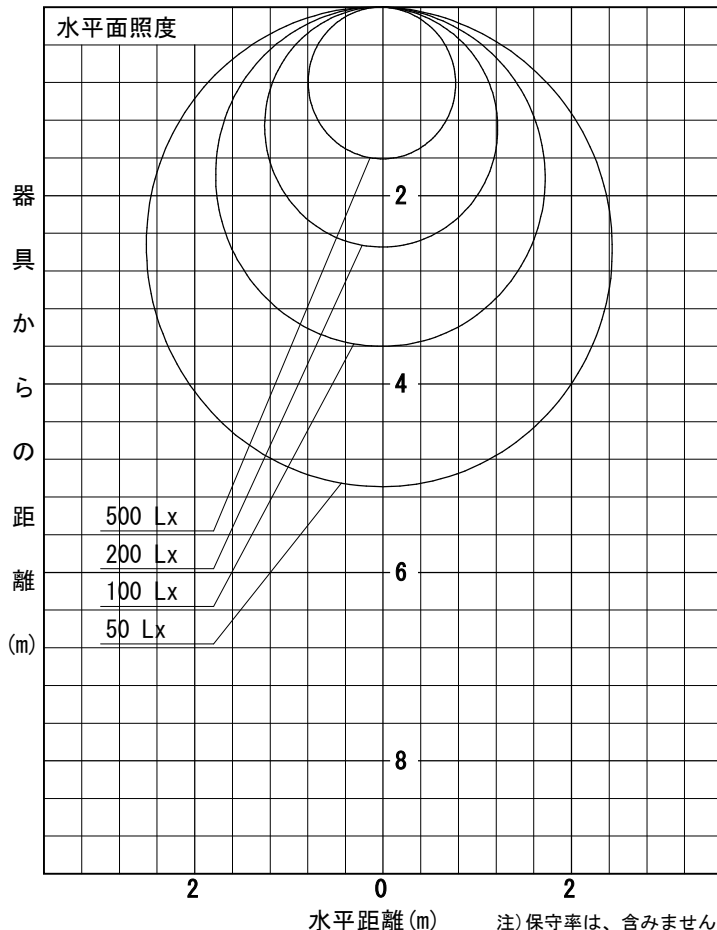

姿図

品番	DSY-4429YWG
光源	LED 37W 2700K
定格光束	4250 lm
1/2照度角	A-A' 65° B-B' 63°
ビーム角	A-A' 114° B-B' 106°

器具効率	100.0 %
上方光束	8.2 %
下方光束	91.8 %
器具間隔 最大限 (取付高さH)	A 1.27 H B 1.23 H
保守率	良 0.69
	中 0.67
	否 0.63

反射率 (%)	天井	80			70			50			30			0	
		壁	50	30	10	50	30	10	50	30	10	50	30	10	0
床		20			20			20			20			0	
室指数		照 明 率 (× 0.01)													
0.6		45	36	31	44	36	30	42	35	30	40	34	29	27	
0.8		54	46	39	53	45	39	51	43	38	48	42	37	34	
1		62	54	47	61	53	47	58	51	45	55	49	44	41	
1.25		70	62	55	68	60	54	65	58	53	61	56	51	47	
1.5		76	68	61	74	66	60	70	64	58	66	61	56	52	
2		84	77	71	82	75	70	78	72	67	73	69	65	60	
2.5		90	83	78	87	81	76	83	78	73	78	74	71	65	
3		94	88	83	91	86	81	86	82	78	82	78	75	69	
4		99	94	90	96	92	88	91	87	84	86	83	80	74	
5		102	98	94	99	96	92	94	91	88	88	86	84	77	

A-A'

B-B'

注) 保守率は、含みません。