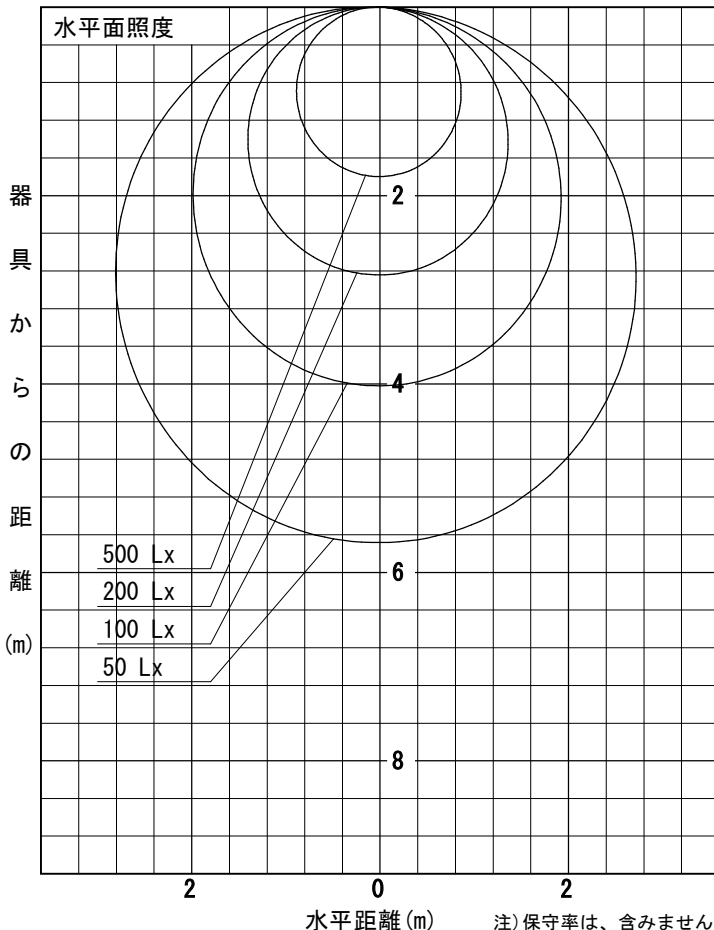

姿図

品番	DSY-4430YWG
光源	LED 48W 2700K
定格光束	5300 lm
1/2照度角	A-A' 65° B-B' 63°
ビーム角	A-A' 114° B-B' 106°

器具効率	100.0 %
上方光束	8.2 %
下方光束	91.8 %
器具間隔 最大限 (取付高さH)	A 1.27 H
	B 1.23 H
保守率	良 0.69
	中 0.67
	否 0.63

反射率 (%)	天井	80			70			50			30			0	
		壁	50	30	10	50	30	10	50	30	10	50	30	10	0
床		20			20			20			20			0	
室指数		照 明 率 (× 0.01)													
0.6		45	36	31	44	36	30	42	35	30	40	34	29	27	
0.8		54	46	39	53	45	39	51	43	38	48	42	37	34	
1		62	54	47	61	53	47	58	51	45	55	49	44	41	
1.25		70	62	55	68	60	54	65	58	53	61	56	51	47	
1.5		76	68	61	74	66	60	70	64	58	66	61	56	52	
2		84	77	71	82	75	70	78	72	67	73	69	65	60	
2.5		90	83	78	87	81	76	83	78	73	78	74	71	65	
3		94	88	83	91	86	81	86	82	78	82	78	75	69	
4		99	94	90	96	92	88	91	87	84	86	83	80	74	
5		102	98	94	99	96	92	94	91	88	88	86	84	77	

A-A'

B-B'

注) 保守率は、含みません。