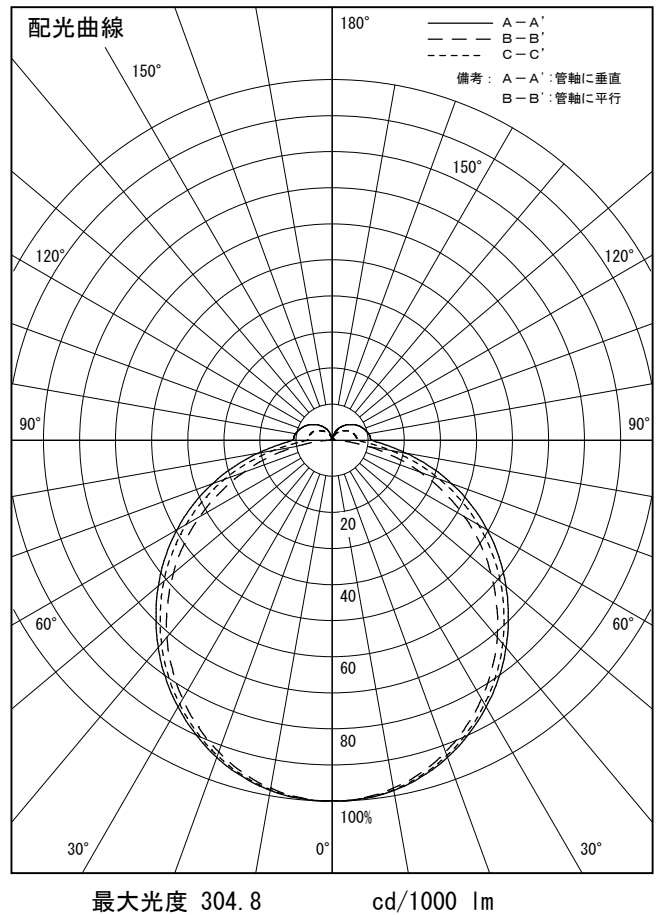

姿図

品番	DSY-4430YWG
光源	LED 48W 2700K
定格光束	5300 lm
1/2照度角	A-A' 65° B-B' 63°
ビーム角	A-A' 114° B-B' 106°

器具効率	100.0 %
上方光束	8.2 %
下方光束	91.8 %
器具間隔 最大限 (取付高さH)	A 1.27 H
	B 1.23 H
保守率	良 0.69
	中 0.67
	否 0.63

反射率 (%)	天井	80			70			50			30			0	
		壁	50	30	10	50	30	10	50	30	10	50	30	10	0
床		20			20			20			20			0	
室指数		照 明 率 (× 0.01)													
0.6		45	36	31	44	36	30	42	35	30	40	34	29	27	
0.8		54	46	39	53	45	39	51	43	38	48	42	37	34	
1		62	54	47	61	53	47	58	51	45	55	49	44	41	
1.25		70	62	55	68	60	54	65	58	53	61	56	51	47	
1.5		76	68	61	74	66	60	70	64	58	66	61	56	52	
2		84	77	71	82	75	70	78	72	67	73	69	65	60	
2.5		90	83	78	87	81	76	83	78	73	78	74	71	65	
3		94	88	83	91	86	81	86	82	78	82	78	75	69	
4		99	94	90	96	92	88	91	87	84	86	83	80	74	
5		102	98	94	99	96	92	94	91	88	88	86	84	77	

A-A'

B-B'

注) 保守率は、含みません。