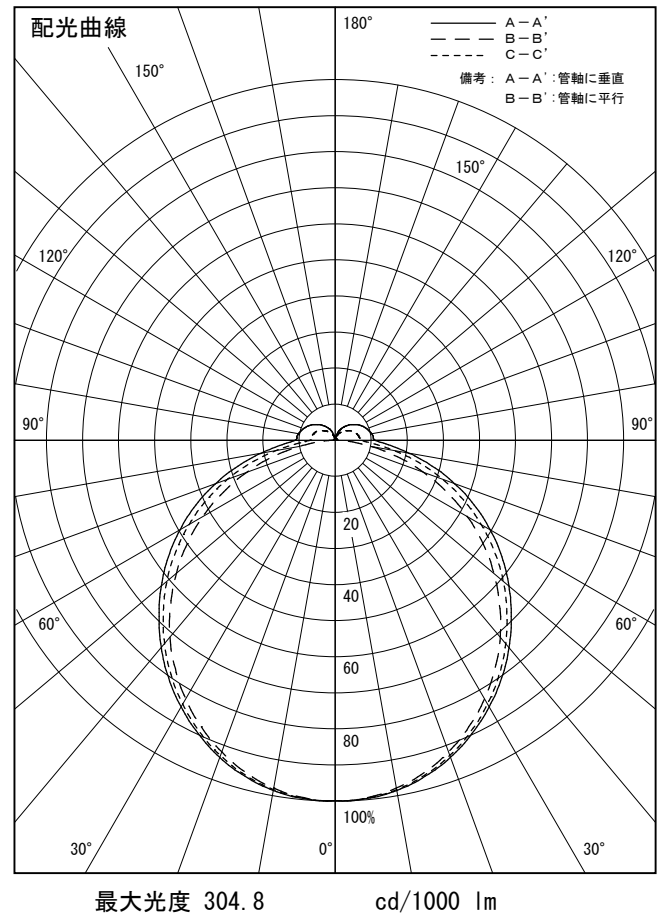

姿図

品番	DSY-4427YWG
光源	LED 19.9W 2700K
定格光束	2120 lm
1/2照度角	A-A' 65° B-B' 63°
ビーム角	A-A' 114° B-B' 106°

器具効率	100.0 %
上方光束	8.2 %
下方光束	91.8 %
器具間隔 最大限 (取付高さH)	A 1.27 H B 1.23 H
保守率	良 0.69
	中 0.67
	否 0.63

反射率 (%)	80				70			50			30			0
	天井	壁	床	室指数	天井	壁	床	天井	壁	床	天井	壁	床	天井
	50	30	10		50	30	10	50	30	10	50	30	10	0
	20				20			20			20			0
	照 明 率 (× 0.01)													
	0.6	45	36	31	44	36	30	42	35	30	40	34	29	27
	0.8	54	46	39	53	45	39	51	43	38	48	42	37	34
	1	62	54	47	61	53	47	58	51	45	55	49	44	41
	1.25	70	62	55	68	60	54	65	58	53	61	56	51	47
	1.5	76	68	61	74	66	60	70	64	58	66	61	56	52
	2	84	77	71	82	75	70	78	72	67	73	69	65	60
	2.5	90	83	78	87	81	76	83	78	73	78	74	71	65
	3	94	88	83	91	86	81	86	82	78	82	78	75	69
	4	99	94	90	96	92	88	91	87	84	86	83	80	74
	5	102	98	94	99	96	92	94	91	88	88	86	84	77

A-A'

B-B'

注) 保守率は、含みません。