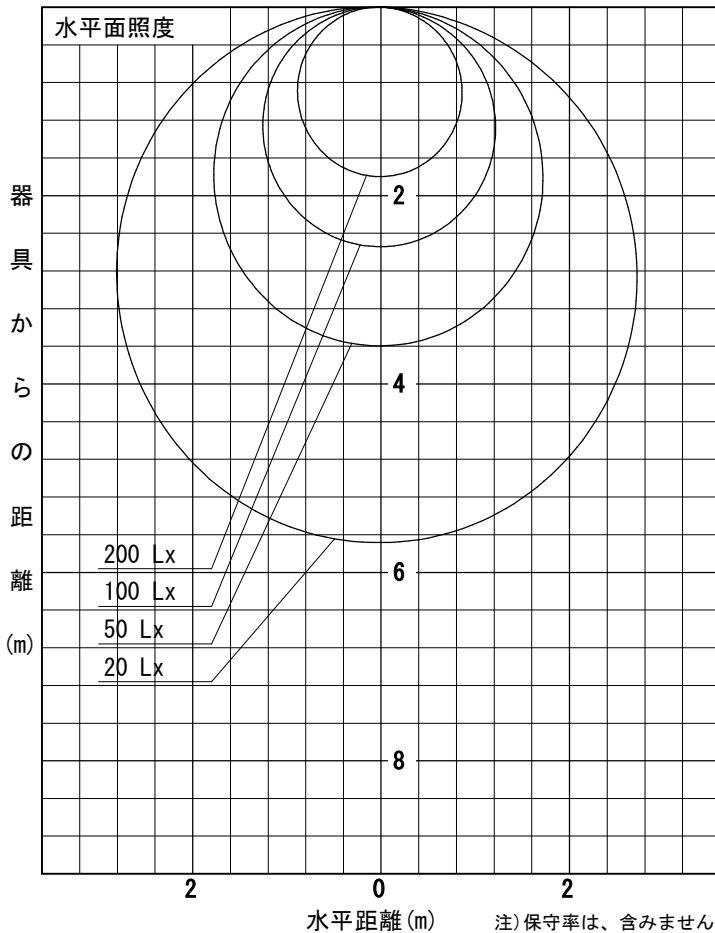

姿図

品番	DSY-4427YWG
光源	LED 19.9W 2700K
定格光束	2120 lm
1/2照度角	A-A' 65° B-B' 63°
ビーム角	A-A' 114° B-B' 106°

器具効率	100.0 %
上方光束	8.2 %
下方光束	91.8 %
器具間隔 最大限 (取付高さH)	A 1.27 H B 1.23 H
保守率	良 0.69
	中 0.67
	否 0.63

反射率 (%)	80				70			50			30			0
	天井	壁	床	室指数	天井	壁	床	天井	壁	床	天井	壁	床	天井
	50	30	10		50	30	10	50	30	10	50	30	10	0
	20				20			20			20			0
	照 明 率 (× 0.01)													
	0.6	45	36	31	44	36	30	42	35	30	40	34	29	27
	0.8	54	46	39	53	45	39	51	43	38	48	42	37	34
	1	62	54	47	61	53	47	58	51	45	55	49	44	41
	1.25	70	62	55	68	60	54	65	58	53	61	56	51	47
	1.5	76	68	61	74	66	60	70	64	58	66	61	56	52
	2	84	77	71	82	75	70	78	72	67	73	69	65	60
	2.5	90	83	78	87	81	76	83	78	73	78	74	71	65
	3	94	88	83	91	86	81	86	82	78	82	78	75	69
	4	99	94	90	96	92	88	91	87	84	86	83	80	74
	5	102	98	94	99	96	92	94	91	88	88	86	84	77

A-A'

B-B'

注) 保守率は、含みません。