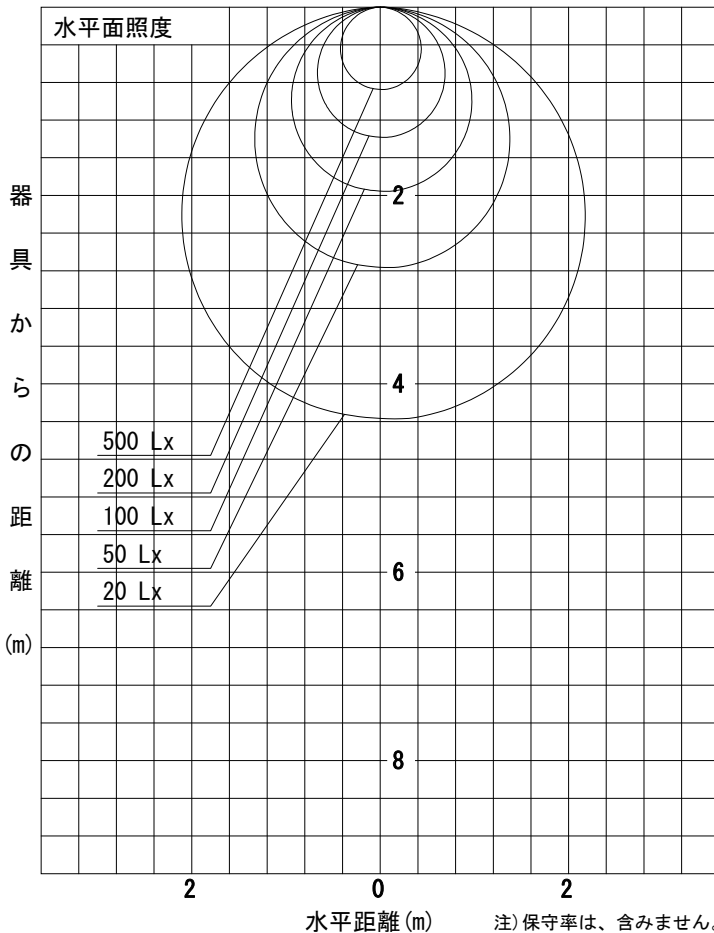

姿図

品番	DBK-40501A
光源	LED 9.7W 3500K
定格光束	1100.0 lm
1/2照度角	A-A' 64° B-B' 66°
ビーム角	A-A' 108° B-B' 114°

器具効率	100.0 %
上方光束	0.0 %
下方光束	100.0 %
器具間隔 最大限 (取付高さH)	A 1.24 H
	B 1.29 H
保守率	良 0.69
	中 0.67
	否 0.63

反射率 (%)	天井			壁			床			照明率 (×0.01)			
	80	70	50	30	10	50	30	10	50	30	10	0	
室指数	47	39	33	46	38	33	45	38	33	44	37	32	30
0.6	57	48	42	56	48	42	54	47	42	53	46	41	39
0.8	65	57	50	64	56	50	62	55	49	60	54	49	46
1	73	65	58	72	64	58	69	63	57	67	61	57	54
1.25	79	71	65	78	70	64	75	69	63	72	67	62	59
1.5	88	81	75	86	80	74	83	78	73	80	75	72	68
2	94	87	82	92	86	81	88	83	79	85	81	78	74
2.5	98	92	87	96	91	86	92	88	84	89	85	82	78
3	103	98	94	101	96	93	97	93	90	93	90	88	83
4	106	102	99	104	100	97	99	97	94	96	93	91	86
5													

A-A'

B-B'

注) 保守率は、含みません。