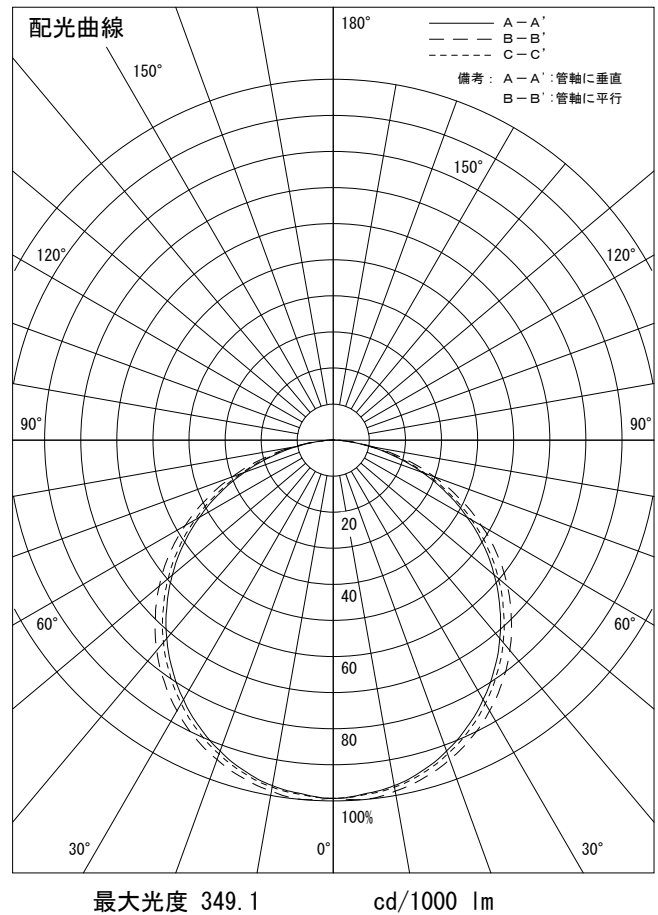

姿図

品番	DBK-40501A
光源	LED 9.7W 3500K
定格光束	1100.0 lm
1/2照度角	A-A' 64° B-B' 66°
ビーム角	A-A' 108° B-B' 114°

器具効率	100.0 %
上方光束	0.0 %
下方光束	100.0 %
器具間隔 最大限 (取付高さH)	A 1.24 H
	B 1.29 H
保守率	良 0.69
	中 0.67
	否 0.63

反射率 (%)	天井			壁			床			照明率 (×0.01)			
	80	70	50	30	10	50	30	10	50	30	10	0	
室指数	47	39	33	46	38	33	45	38	33	44	37	32	30
0.6	57	48	42	56	48	42	54	47	42	53	46	41	39
0.8	65	57	50	64	56	50	62	55	49	60	54	49	46
1	73	65	58	72	64	58	69	63	57	67	61	57	54
1.25	79	71	65	78	70	64	75	69	63	72	67	62	59
1.5	88	81	75	86	80	74	83	78	73	80	75	72	68
2	94	87	82	92	86	81	88	83	79	85	81	78	74
2.5	98	92	87	96	91	86	92	88	84	89	85	82	78
3	103	98	94	101	96	93	97	93	90	93	90	88	83
4	106	102	99	104	100	97	99	97	94	96	93	91	86
5													

A-A'

B-B'

注) 保守率は、含みません。