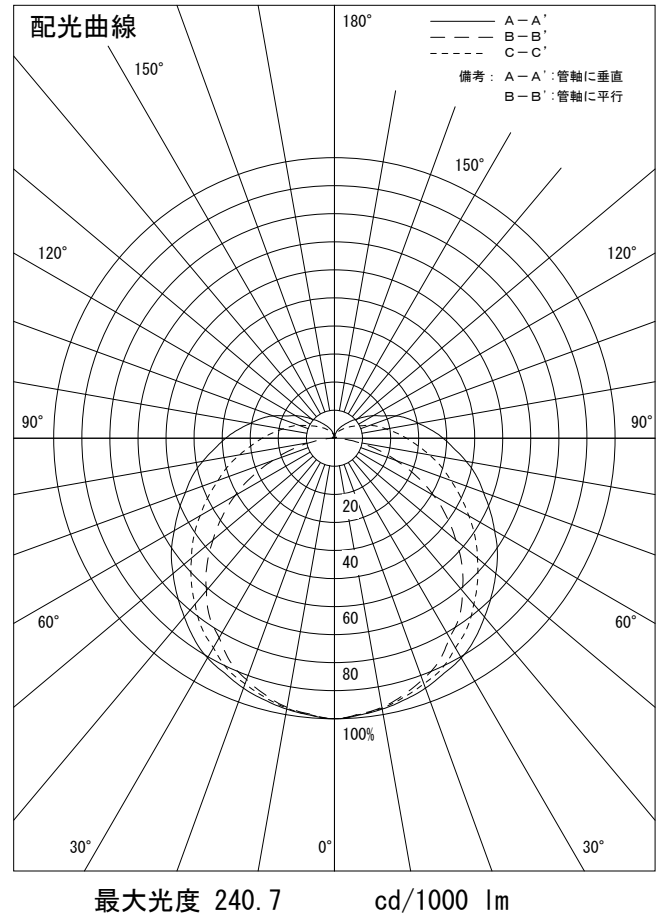

品番	DSY-3903YT
光源	LED 15W DECO-LINE L900 2700K
定格光束	1440 lm
1/2照度角	A-A' 68° B-B' 63°
ビーム角	A-A' 148° B-B' 104°

器具効率	100.0 %
上方光束	14.7 %
下方光束	85.3 %
器具間隔 最大限 (取付高さH)	A 1.35 H B 1.23 H
保守率	良 0.69
	中 0.67
	否 0.63

反射率 (%)	天井	80			70			50			30			0
	壁	50	30	10	50	30	10	50	30	10	50	30	10	0
	床	20			20			20			20			0
室指数	照 明 率 (× 0.01)													
0.6	41	33	27	40	32	26	37	30	25	35	29	24	21	
0.8	50	41	35	49	40	34	46	38	33	43	36	31	28	
1	58	49	42	56	47	41	52	45	39	49	42	38	33	
1.25	65	56	49	63	55	48	59	52	46	55	49	44	39	
1.5	71	62	55	68	60	54	64	57	51	59	53	49	44	
2	79	71	65	76	69	63	71	65	60	66	61	57	51	
2.5	85	78	72	82	75	70	76	70	66	70	66	62	56	
3	89	83	77	86	80	75	80	75	70	74	70	66	59	
4	95	89	84	91	86	81	84	80	76	78	75	72	64	
5	98	93	89	94	90	86	87	84	80	81	78	75	67	

A-A'

B-B'