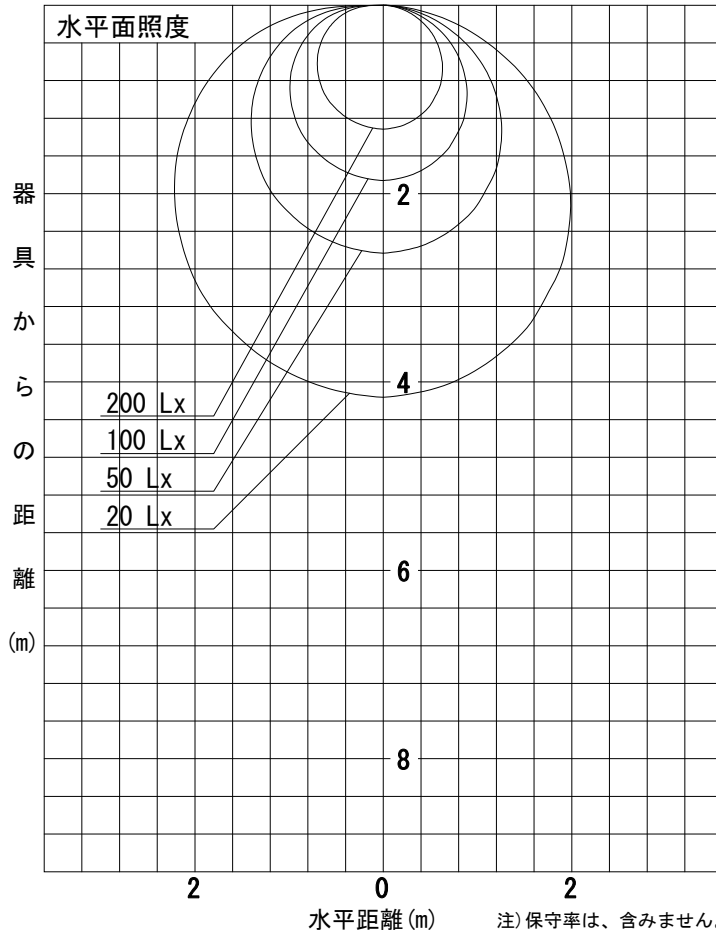

品番	DSY-3903YT
光源	LED 15W DECO-LINE L900 2700K
定格光束	1440 lm
1/2照度角	A-A' 68° B-B' 63°
ビーム角	A-A' 148° B-B' 104°

器具効率	100.0 %
上方光束	14.7 %
下方光束	85.3 %
器具間隔 最大限 (取付高さH)	A 1.35 H B 1.23 H
保守率	良 0.69
	中 0.67
	否 0.63

反射率 (%)	天井	80			70			50			30			0
	壁	50	30	10	50	30	10	50	30	10	50	30	10	0
	床	20			20			20			20			0
室指数	照 明 率 (× 0.01)													
0.6	41	33	27	40	32	26	37	30	25	35	29	24	21	
0.8	50	41	35	49	40	34	46	38	33	43	36	31	28	
1	58	49	42	56	47	41	52	45	39	49	42	38	33	
1.25	65	56	49	63	55	48	59	52	46	55	49	44	39	
1.5	71	62	55	68	60	54	64	57	51	59	53	49	44	
2	79	71	65	76	69	63	71	65	60	66	61	57	51	
2.5	85	78	72	82	75	70	76	70	66	70	66	62	56	
3	89	83	77	86	80	75	80	75	70	74	70	66	59	
4	95	89	84	91	86	81	84	80	76	78	75	72	64	
5	98	93	89	94	90	86	87	84	80	81	78	75	67	

A-A'

B-B'