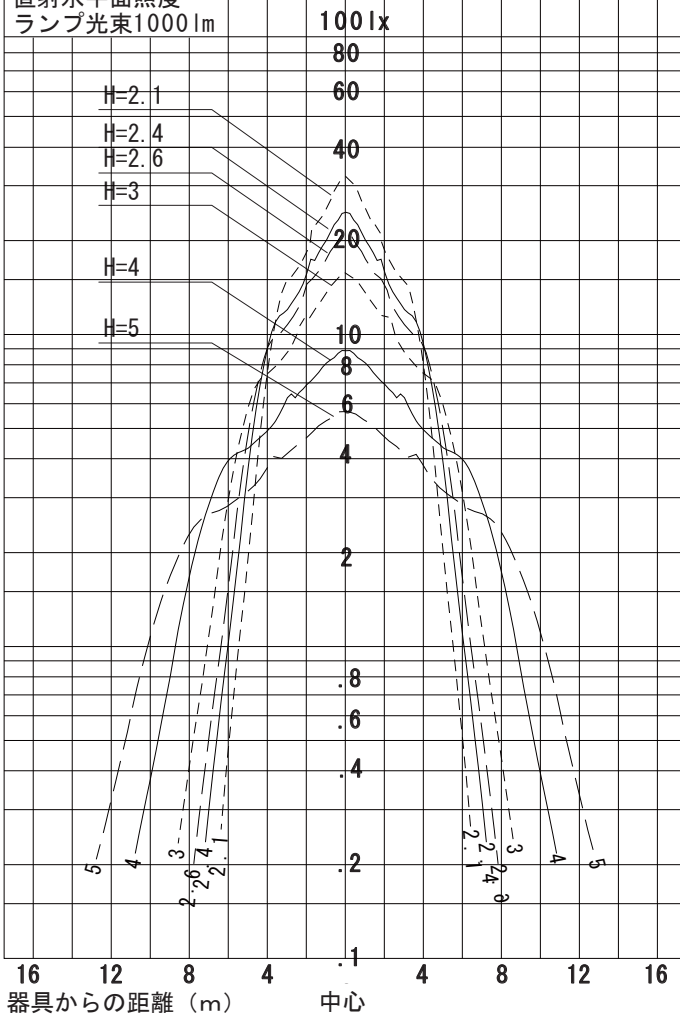

姿図

品番	DEG-40206WE
光源	LED 1.3W 5000K
定格光束	230.0 lm
保守率	0.92
備考	非常灯点灯時の照度(30分後)

非常灯配置表

器具取付高さ(m)	2.1	2.2	2.3	2.4	2.5	2.6	2.7	2.8	2.9	3.0	3.1	3.2	3.3	3.4	3.5	3.6	3.7	3.8	3.9	-	-	-	-	-	-	-	-
単体配置 A1	3.8	3.9	3.9	4.0	4.0	4.0	3.6	3.2	3.0	2.8	2.6	2.5	2.1	1.9	1.6	1.3	1.1	-	-	-	-	-	-	-	-	-	-
直線配置 A2	8.5	8.9	9.2	9.4	9.6	9.9	10.1	10.3	10.4	10.1	10.0	10.0	9.9	9.8	9.7	9.6	9.4	8.9	8.5	-	-	-	-	-	-	-	-
四角配置 A4	6.9	7.2	7.4	7.6	7.8	8.1	8.3	8.5	8.7	8.9	9.1	9.3	9.5	9.6	9.7	9.6	9.4	8.9	8.5	-	-	-	-	-	-	-	-
壁からの距離(最大) A0	2.7	2.8	2.9	2.9	3.0	3.0	3.1	3.0	2.7	2.4	2.1	1.9	1.7	1.4	1.3	1.0	1.0	1.0	1.0	-	-	-	-	-	-	-	-

直射水平面照度
ランプ光束1000lm

設計照度Eを得るための読取照度

E = 2.0	E = 1.0	E = 0.5
9.5	4.7	2.4