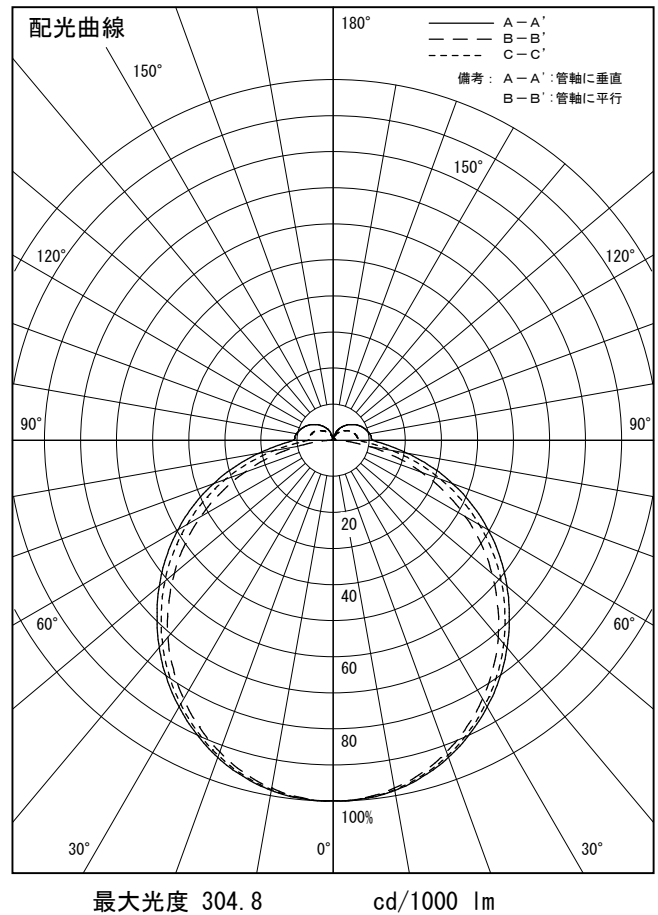

姿図

品番	DSY-4429WWG
光源	LED 37W 5000K
定格光束	4750 lm
1/2照度角	A-A' 65° B-B' 63°
ビーム角	A-A' 114° B-B' 106°

器具効率	100.0 %
上方光束	8.2 %
下方光束	91.8 %
器具間隔 最大限 (取付高さH)	A 1.27 H B 1.23 H
保守率	良 0.69
	中 0.67
	否 0.63

反射率 (%)	天井	80			70			50			30			0	
		壁	50	30	10	50	30	10	50	30	10	50	30	10	0
床		20			20			20			20			0	
室指数		照 明 率 (× 0.01)													
0.6	45	36	31	44	36	30	42	35	30	40	34	29	27		
0.8	54	46	39	53	45	39	51	43	38	48	42	37	34		
1	62	54	47	61	53	47	58	51	45	55	49	44	41		
1.25	70	62	55	68	60	54	65	58	53	61	56	51	47		
1.5	76	68	61	74	66	60	70	64	58	66	61	56	52		
2	84	77	71	82	75	70	78	72	67	73	69	65	60		
2.5	90	83	78	87	81	76	83	78	73	78	74	71	65		
3	94	88	83	91	86	81	86	82	78	82	78	75	69		
4	99	94	90	96	92	88	91	87	84	86	83	80	74		
5	102	98	94	99	96	92	94	91	88	88	86	84	77		

A-A'

B-B'

注) 保守率は、含みません。