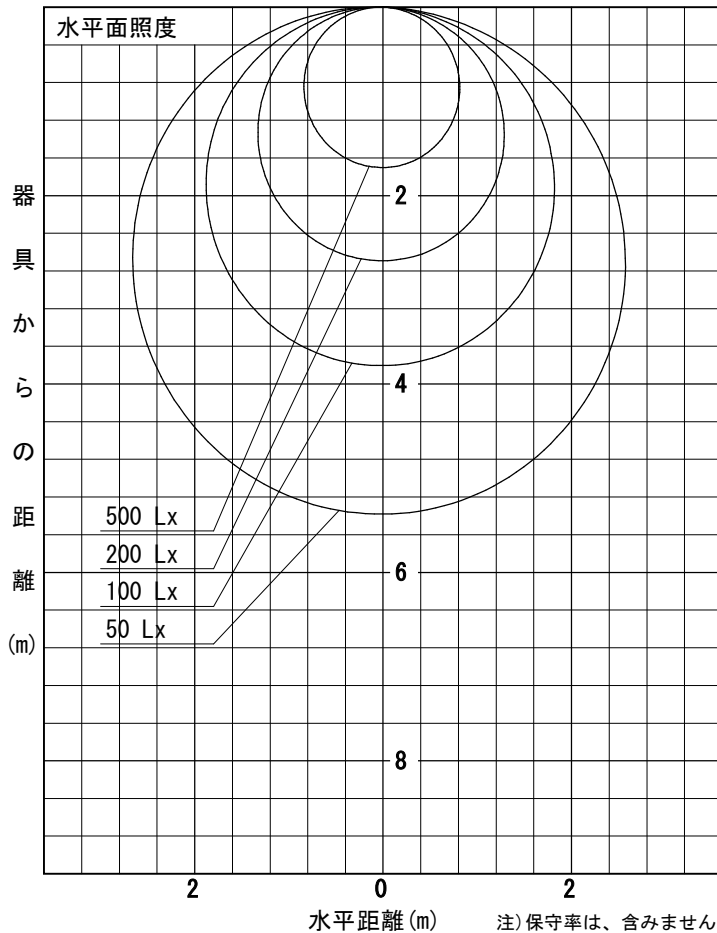

姿図

品番	DSY-4429WWG
光源	LED 37W 5000K
定格光束	4750 lm
1/2照度角	A-A' 65° B-B' 63°
ビーム角	A-A' 114° B-B' 106°

器具効率	100.0 %
上方光束	8.2 %
下方光束	91.8 %
器具間隔 最大限 (取付高さH)	A 1.27 H B 1.23 H
保守率	良 0.69
	中 0.67
	否 0.63

反射率 (%)	天井	80			70			50			30			0	
		壁	50	30	10	50	30	10	50	30	10	50	30	10	0
床		20			20			20			20			0	
室指数		照 明 率 (× 0.01)													
0.6	45	36	31	44	36	30	42	35	30	40	34	29	27		
0.8	54	46	39	53	45	39	51	43	38	48	42	37	34		
1	62	54	47	61	53	47	58	51	45	55	49	44	41		
1.25	70	62	55	68	60	54	65	58	53	61	56	51	47		
1.5	76	68	61	74	66	60	70	64	58	66	61	56	52		
2	84	77	71	82	75	70	78	72	67	73	69	65	60		
2.5	90	83	78	87	81	76	83	78	73	78	74	71	65		
3	94	88	83	91	86	81	86	82	78	82	78	75	69		
4	99	94	90	96	92	88	91	87	84	86	83	80	74		
5	102	98	94	99	96	92	94	91	88	88	86	84	77		

A-A'

B-B'

注) 保守率は、含みません。