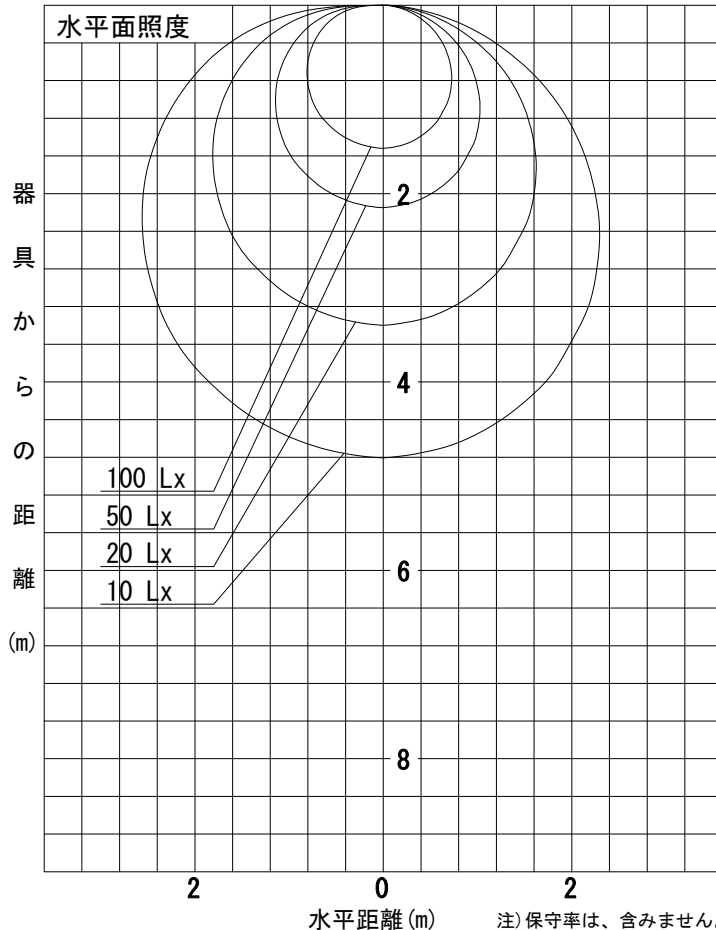

品番	DSY-3902YT
光源	LED 11W DECO-LINE L600 2700K
定格光束	960 lm
1/2照度角	A-A' 68° B-B' 63°
ビーム角	A-A' 148° B-B' 104°

器具効率	100.0 %
上方光束	14.7 %
下方光束	85.3 %
器具間隔 最大限 (取付高さH)	A 1.35 H
	B 1.23 H
保守率	良 0.69
	中 0.67
	否 0.63

反射率 (%)	天井	80			70			50			30			0
	壁	50	30	10	50	30	10	50	30	10	50	30	10	0
	床	20			20			20			20			0
室指数		照 明 率 (× 0.01)												
0.6	41	33	27	40	32	26	37	30	25	35	29	24	21	
0.8	50	41	35	49	40	34	46	38	33	43	36	31	28	
1	58	49	42	56	47	41	52	45	39	49	42	38	33	
1.25	65	56	49	63	55	48	59	52	46	55	49	44	39	
1.5	71	62	55	68	60	54	64	57	51	59	53	49	44	
2	79	71	65	76	69	63	71	65	60	66	61	57	51	
2.5	85	78	72	82	75	70	76	70	66	70	66	62	56	
3	89	83	77	86	80	75	80	75	70	74	70	66	59	
4	95	89	84	91	86	81	84	80	76	78	75	72	64	
5	98	93	89	94	90	86	87	84	80	81	78	75	67	

A-A'

B-B'