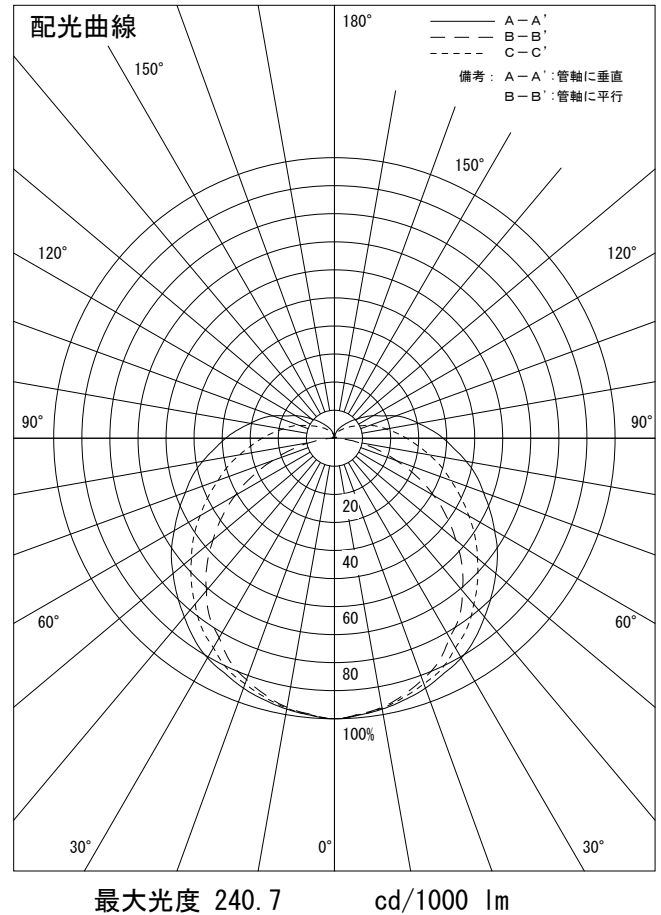

品番	DSY-3902YT
光源	LED 11W DECO-LINE L600 2700K
定格光束	960 lm
1/2照度角	A-A' 68° B-B' 63°
ビーム角	A-A' 148° B-B' 104°

器具効率	100.0 %
上方光束	14.7 %
下方光束	85.3 %
器具間隔 最大限 (取付高さH)	A 1.35 H
	B 1.23 H
保守率	良 0.69
	中 0.67
	否 0.63

反射率 (%)	天井	80			70			50			30			0
	壁	50	30	10	50	30	10	50	30	10	50	30	10	0
	床	20			20			20			20			0
室指数		照 明 率 (× 0.01)												
0.6	41	33	27	40	32	26	37	30	25	35	29	24	21	
0.8	50	41	35	49	40	34	46	38	33	43	36	31	28	
1	58	49	42	56	47	41	52	45	39	49	42	38	33	
1.25	65	56	49	63	55	48	59	52	46	55	49	44	39	
1.5	71	62	55	68	60	54	64	57	51	59	53	49	44	
2	79	71	65	76	69	63	71	65	60	66	61	57	51	
2.5	85	78	72	82	75	70	76	70	66	70	66	62	56	
3	89	83	77	86	80	75	80	75	70	74	70	66	59	
4	95	89	84	91	86	81	84	80	76	78	75	72	64	
5	98	93	89	94	90	86	87	84	80	81	78	75	67	

A-A'

B-B'