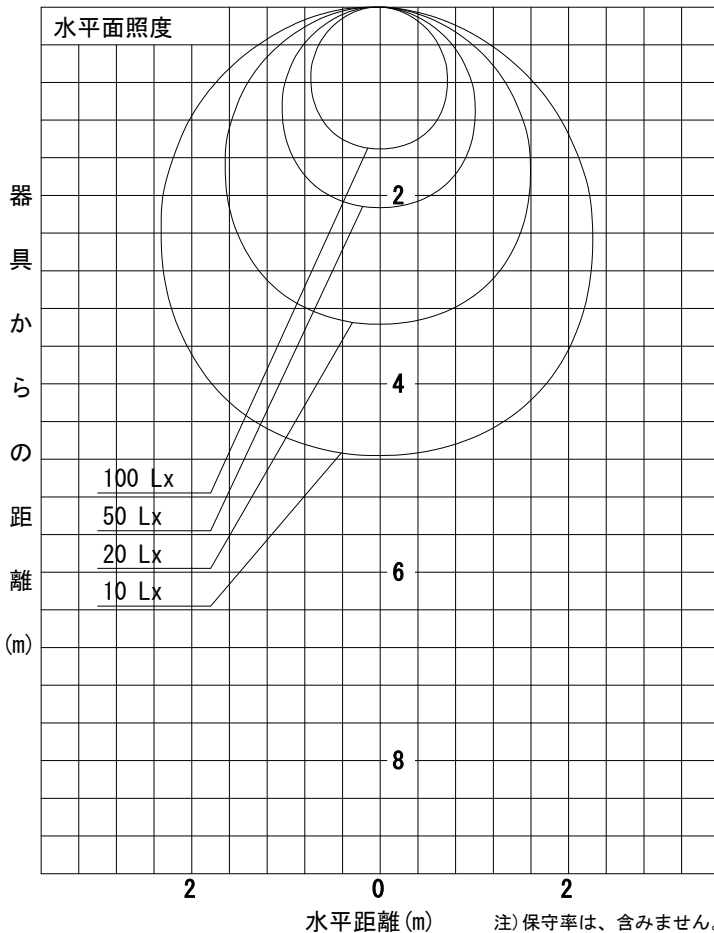

姿図

品番	DSY-4044AT
光源	LED 6.6W 3500K
定格光束	690 lm
1/2照度角	A-A' 66° B-B' 64°
ビーム角	A-A' 110° B-B' 104°

器具効率	100.0 %
上方光束	43.0 %
下方光束	95.7 %
器具間隔 最大限 (取付高さH)	A 1.29 H
	B 1.26 H
保守率	良 0.69
	中 0.67
	否 0.63

反射率 (%)	天井			壁			床			照明率 (×0.01)			
	80	70	50	30	10	50	30	10	50	30	10	0	
室指数	0.6	0.8	1	1.25	1.5	2	2.5	3	4	5	6	7	8
照度 (lx)	47	56	64	72	78	87	92	96	101	104	38	41	44
照度 (lx)	38	48	56	64	70	79	86	90	94	98	32	36	40
照度 (lx)	33	41	49	57	64	73	80	84	89	95	29	32	37
照度 (lx)	20	20	20	20	20	20	20	20	20	20	20	20	20

A-A'

B-B'

注) 保守率は、含みません。