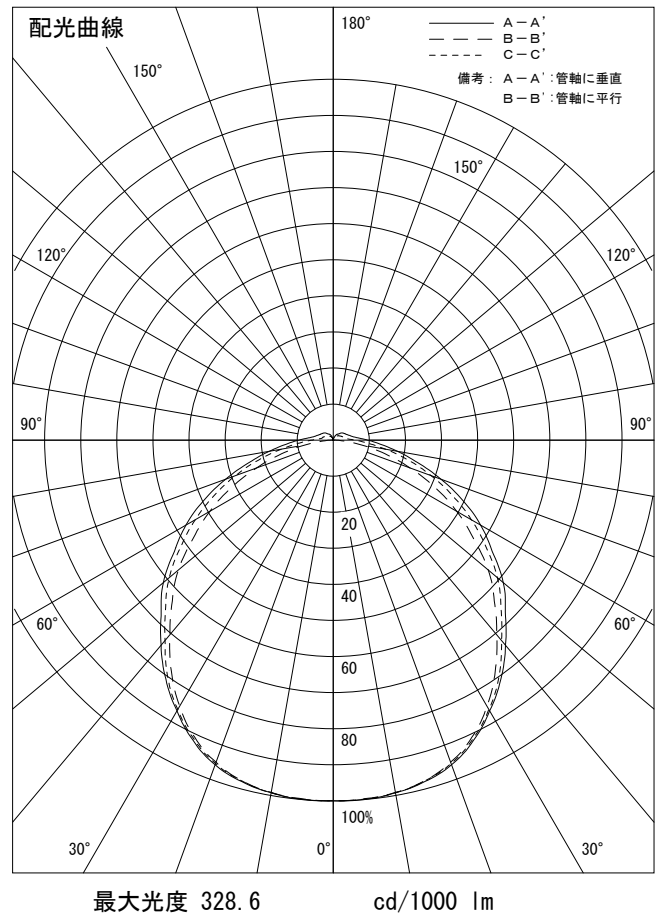

姿図

品番	DSY-4044AT
光源	LED 6.6W 3500K
定格光束	690 lm
1/2照度角	A-A' 66° B-B' 64°
ビーム角	A-A' 110° B-B' 104°

器具効率	100.0 %
上方光束	43.0 %
下方光束	95.7 %
器具間隔 最大限 (取付高さH)	A 1.29 H
	B 1.26 H
保守率	良 0.69
	中 0.67
	否 0.63

反射率 (%)	天井			壁			床			照明率 (×0.01)			
	80	70	50	30	10	50	30	10	50	30	10	0	
室指数	0.6	0.8	1	1.25	1.5	2	2.5	3	4	5	6	7	8
照度 (lx)	47	56	64	72	78	87	92	96	101	104	38	41	44
照度 (lx)	38	48	56	64	70	79	86	90	94	98	32	36	40
照度 (lx)	33	41	49	57	64	73	80	84	89	95	29	32	37
照度 (lx)	20	20	20	20	20	20	20	20	20	20	20	20	20

A-A'

B-B'

注) 保守率は、含みません。