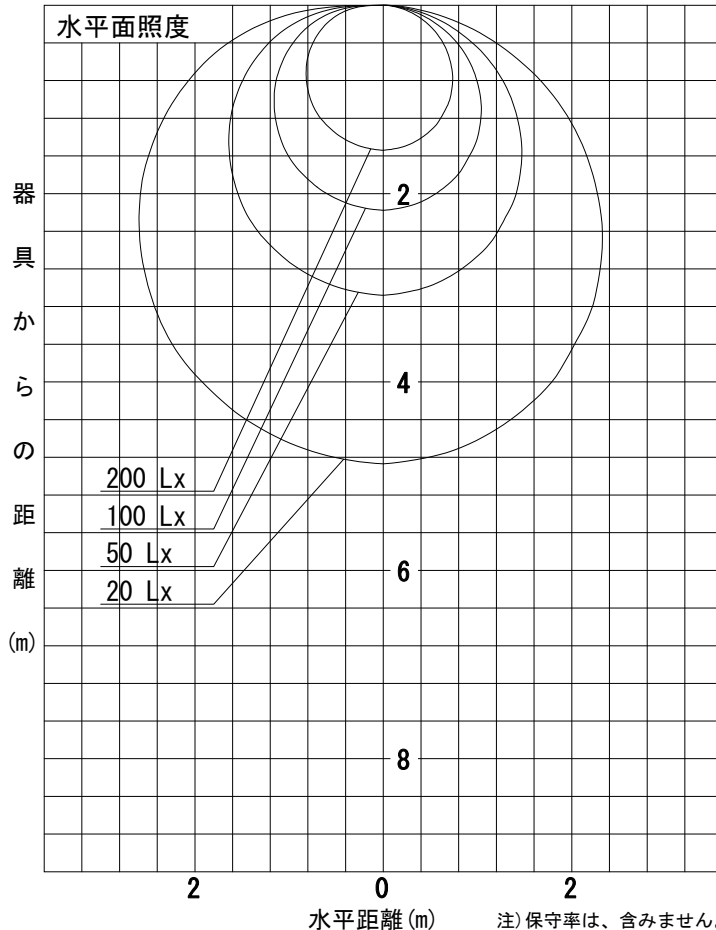

品番	DSY-3904AT
光源	LED 20W DECO-LINE L1200 3500K
定格光束	1970 lm
1/2照度角	A-A' 68° B-B' 63°
ビーム角	A-A' 148° B-B' 104°

器具効率	100.0 %
上方光束	14.7 %
下方光束	85.3 %
器具間隔 最大限 (取付高さH)	A 1.35 H B 1.23 H
保守率	良 0.69
	中 0.67
	否 0.63

反射率 (%)	天井	80			70			50			30			0	
		壁	50	30	10	50	30	10	50	30	10	50	30	10	0
床		20			20			20			20			0	
室指数		照 明 率 (× 0.01)													
0.6	41	33	27	40	32	26	37	30	25	35	29	24	21		
0.8	50	41	35	49	40	34	46	38	33	43	36	31	28		
1	58	49	42	56	47	41	52	45	39	49	42	38	33		
1.25	65	56	49	63	55	48	59	52	46	55	49	44	39		
1.5	71	62	55	68	60	54	64	57	51	59	53	49	44		
2	79	71	65	76	69	63	71	65	60	66	61	57	51		
2.5	85	78	72	82	75	70	76	70	66	70	66	62	56		
3	89	83	77	86	80	75	80	75	70	74	70	66	59		
4	95	89	84	91	86	81	84	80	76	78	75	72	64		
5	98	93	89	94	90	86	87	84	80	81	78	75	67		

A-A'

B-B'