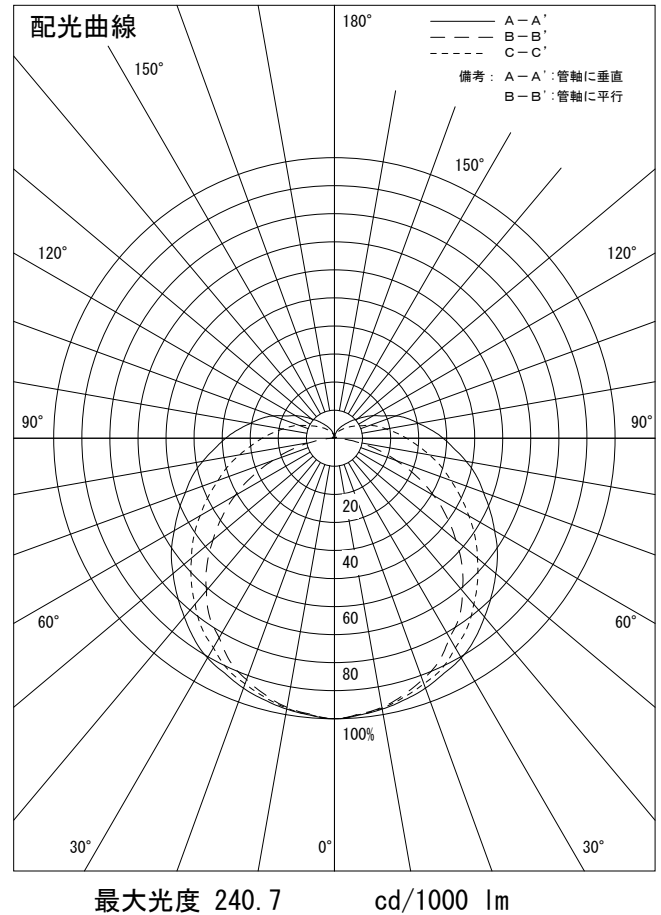

品番	DSY-3904AT
光源	LED 20W DECO-LINE L1200 3500K
定格光束	1970 lm
1/2照度角	A-A' 68° B-B' 63°
ビーム角	A-A' 148° B-B' 104°

器具効率	100.0 %
上方光束	14.7 %
下方光束	85.3 %
器具間隔 最大限 (取付高さH)	A 1.35 H B 1.23 H
保守率	良 0.69
	中 0.67
	否 0.63

反射率 (%)	天井	80			70			50			30			0	
		壁	50	30	10	50	30	10	50	30	10	50	30	10	0
床		20			20			20			20			0	
室指数		照 明 率 (× 0.01)													
0.6	41	33	27	40	32	26	37	30	25	35	29	24	21		
0.8	50	41	35	49	40	34	46	38	33	43	36	31	28		
1	58	49	42	56	47	41	52	45	39	49	42	38	33		
1.25	65	56	49	63	55	48	59	52	46	55	49	44	39		
1.5	71	62	55	68	60	54	64	57	51	59	53	49	44		
2	79	71	65	76	69	63	71	65	60	66	61	57	51		
2.5	85	78	72	82	75	70	76	70	66	70	66	62	56		
3	89	83	77	86	80	75	80	75	70	74	70	66	59		
4	95	89	84	91	86	81	84	80	76	78	75	72	64		
5	98	93	89	94	90	86	87	84	80	81	78	75	67		

A-A'

B-B'