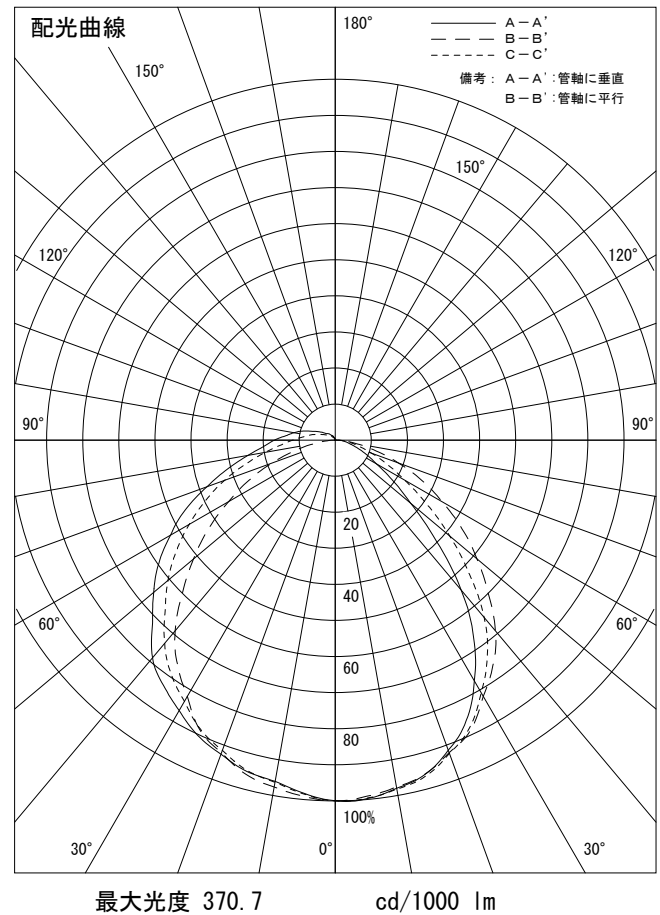

姿図

品番	DSY-4843AW
光源	LED 9.7W 3500K
定格光束	1000 lm
1/2照度角	(A33° A' 30°) B-B' 63°
ビーム角	(A60° A' 41°) B-B' 98°

器具効率	100.0 %
上方光束	4.0 %
下方光束	96.0 %
器具間隔 最大限 (取付高さH)	A *** H B 1.23 H
保守率	良 0.69
	中 0.67
	否 0.63

反射率 (%)	天井			壁			床			照明率 (×0.01)			
	80	70	50	30	10	50	30	10	50	30	10	50	30
室指数	49	41	35	48	40	35	46	39	35	45	39	34	32
0.6	58	50	44	57	49	44	55	48	43	53	47	42	40
0.8	66	58	52	65	57	51	63	56	51	60	54	50	47
1	74	66	60	72	65	59	69	63	58	67	61	57	53
1.25	80	72	66	78	71	65	75	68	64	71	66	62	59
1.5	88	81	75	86	79	74	82	77	72	78	74	70	66
2	93	87	82	91	85	81	87	82	78	83	79	76	71
2.5	97	92	87	95	90	85	90	86	83	86	83	80	75
3	102	97	93	99	95	91	94	91	88	90	87	85	80
4	105	101	97	102	98	95	97	94	92	93	90	88	83
5													