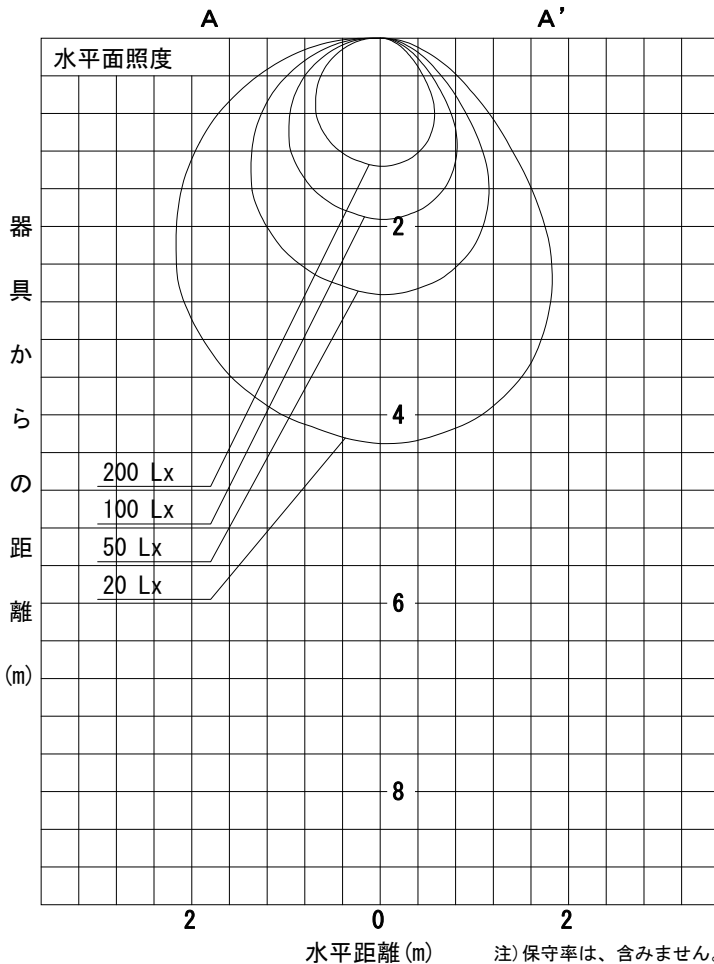

姿図

品番	DSY-4843AW
光源	LED 9.7W 3500K
定格光束	1000 lm
1/2照度角	(A33° A' 30°) B-B' 63°
ビーム角	(A60° A' 41°) B-B' 98°

器具効率	100.0 %
上方光束	4.0 %
下方光束	96.0 %
器具間隔 最大限 (取付高さH)	A *** H B 1.23 H
保守率	良 0.69
	中 0.67
	否 0.63

反射率 (%)	天井			壁			床			照明率 (×0.01)			
	80	70	50	30	10	50	30	10	50	30	10	50	30
室指数	49	41	35	48	40	35	46	39	35	45	39	34	32
0.6	58	50	44	57	49	44	55	48	43	53	47	42	40
0.8	66	58	52	65	57	51	63	56	51	60	54	50	47
1	74	66	60	72	65	59	69	63	58	67	61	57	53
1.25	80	72	66	78	71	65	75	68	64	71	66	62	59
1.5	88	81	75	86	79	74	82	77	72	78	74	70	66
2	93	87	82	91	85	81	87	82	78	83	79	76	71
2.5	97	92	87	95	90	85	90	86	83	86	83	80	75
3	102	97	93	99	95	91	94	91	88	90	87	85	80
4	105	101	97	102	98	95	97	94	92	93	90	88	83
5													