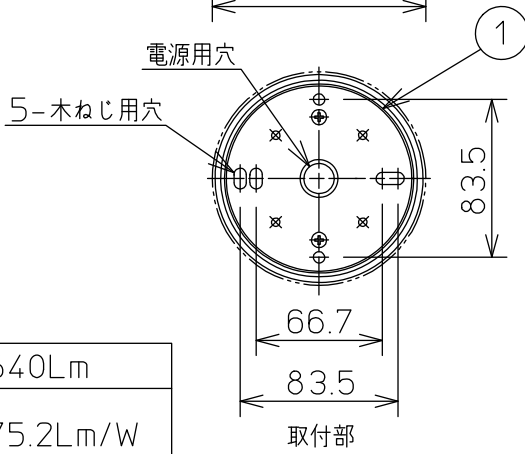

姿図

安全に関するご注意

- この器具は、一般通常環境の屋外防雨形天井付・壁付・床付兼用器具です。一般通常環境以外の所、浴室、サウナ風呂では使用しないでください。落下・感電・火災の原因になります。
- 電源電圧は、定格電圧±6%内でご使用ください。感電・火災の原因になります。
- 器具の取付面は、ベースパッキンの大きさ以上の平らな面に仕上げてください。感電・火災の原因になります。
- この器具は木ねじ取付専用器具です。必ず木ねじ(2本)で補強材のある位置に取付けてください。落下の原因になります。

定格光束	640Lm
LED照明器具の固有エネルギー消費効率	75.2Lm/W
LED光源寿命	40000時間

				機能	防雨用	特記事項	
7	前面ガラス	強化ガラス	透明	取付場所	屋外 天井付・壁付・床付兼用		1/2 照度角 25° 制御レンズ付 調光器併用不可 傾斜天井にも取付可能
6	本体	アルミダイカスト	オフホワイト塗装	電源接続	口出し線		
5	ツマミ	アルミダイカスト	オフホワイト塗装	消費電力	8.5 W	定格電圧 100 V	
4	アーム	アルミダイカスト	オフホワイト塗装	電気容量	14 VA		
3	フランジ	アルミダイカスト	オフホワイト塗装	LED 付 交換不可	LED 8.5W 演色性 Ra83 電球色 (2700K)		
2	ベースパッキン	シリコン	白				
1	取付座	ステンレス				スイッチ無し	
No.	部品名	材質	備考	器具重量	約 1.1 kg		峠田 老田 ⑤