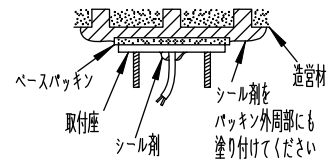

姿図

安全に関するご注意

- この器具は、一般通常環境の屋外防雨形天井付・壁付・床付兼用器具です。一般通常環境以外の所、浴室、サウナ風呂では使用しないでください。落下・感電・火災の原因になります。
- 電源電圧は、定格電圧±6%内でご使用ください。感電・火災の原因になります。
- 器具の取付面は、ベースパッキンの大きさ以上の平らな面に仕上げてください。感電・火災の原因になります。
- この器具は木ねじ取付専用器具です。必ず木ねじ(2本)で補強材のある位置に取付けてください。落下の原因になります。

定格光束	640Lm
LED照明器具の固有エネルギー消費効率	75.2Lm/W
LED光源寿命	40000時間

				機能	防雨用	特記事項	
7	前面ガラス	強化ガラス	透明	取付場所	屋外 天井付・壁付・床付兼用		1/2 照度角 25° 制御レンズ付 調光器併用不可 傾斜天井にも取付可能
6	本体	アルミダイカスト	オフホワイト塗装	電源接続	口出し線		
5	ツマミ	アルミダイカスト	オフホワイト塗装	消費電力	8.5 W	定格電圧 100 V	
4	アーム	アルミダイカスト	オフホワイト塗装	電気容量	14 VA		
3	フランジ	アルミダイカスト	オフホワイト塗装	LED 付 交換不可	LED 8.5W 演色性 Ra83 電球色 (2700K)		
2	ベースパッキン	シリコン	白				
1	取付座	ステンレス				スイッチ無し	
No.	部品名	材質	備考	器具重量	約 1.1 kg		峠田 老田 ⑤