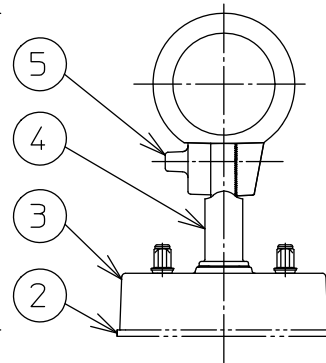

姿図

安全に関するご注意

- この器具は、一般通常環境の屋外防雨形天井付・壁付・床付兼用器具です。一般通常環境以外の所、浴室、サウナ風呂では使用しないでください。落下・感電・火災の原因になります。
- 電源電圧は、定格電圧±6%内でご使用ください。感電・火災の原因になります。
- 器具の取付面は、ベースパッキンの大きさ以上の平らな面に仕上げてください。感電・火災の原因になります。
- この器具は木ねじ取付専用器具です。必ず木ねじ(2本)で補強材のある位置に取付けてください。落下の原因になります。

定格光束	640Lm
LED照明器具の固有エネルギー消費効率	75.2Lm/W
LED光源寿命	40000時間

				機能	防雨用	特記事項	
7	前面ガラス	強化ガラス	透明	取付場所	屋外 天井付・壁付・床付兼用		1/2 照度角 25° 制御レンズ付 調光器併用不可 傾斜天井にも取付可能
6	本体	アルミダイカスト	オフホワイト塗装	電源接続	口出し線		
5	ツマミ	アルミダイカスト	オフホワイト塗装	消費電力	8.5 W	定格電圧 100 V	
4	アーム	アルミダイカスト	オフホワイト塗装	電気容量	14 VA		
3	フランジ	アルミダイカスト	オフホワイト塗装	LED 付 交換不可	LED 8.5W 演色性 Ra83 電球色 (2700K)		
2	ベースパッキン	シリコン	白				
1	取付座	ステンレス				スイッチ無し	
No.	部品名	材質	備考	器具重量	約 1.1 kg		峠田 老田 ⑤