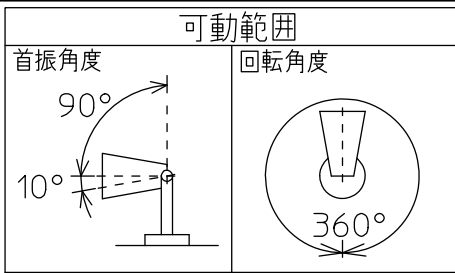

姿図

安全に関するご注意

- この器具は、一般通常環境の屋外防雨形天井付・壁付・床付兼用器具です。一般通常環境以外の所、浴室、サウナ風呂では使用しないでください。落下・感電・火災の原因になります。
- 電源電圧は、定格電圧±6%内でご使用ください。感電・火災の原因になります。
- 器具の取付面は、ベースパッキンの大きさ以上の平らな面に仕上げてください。感電・火災の原因になります。
- この器具は木ねじ取付専用器具です。必ず木ねじ(2本)で補強材のある位置に取付けてください。落下の原因になります。

定格光束	640Lm
LED照明器具の固有エネルギー消費効率	75.2Lm/W
LED光源寿命	40000時間

				機能	防雨用	特記事項	
7	前面ガラス	強化ガラス	透明	取付場所	屋外 天井付・壁付・床付兼用		1/2 照度角 25° 制御レンズ付 調光器併用不可 傾斜天井にも取付可能
6	本体	アルミダイカスト	オフホワイト塗装	電源接続	口出し線		
5	ツマミ	アルミダイカスト	オフホワイト塗装	消費電力	8.5 W	定格電圧 100 V	
4	アーム	アルミダイカスト	オフホワイト塗装	電気容量	14 VA		
3	フランジ	アルミダイカスト	オフホワイト塗装	LED 付 交換不可	LED 8.5W 演色性 Ra83 電球色 (2700K)		
2	ベースパッキン	シリコン	白				
1	取付座	ステンレス				スイッチ無し	
No.	部品名	材質	備考	器具重量	約 1.1 kg		峠田 老田 ⑤