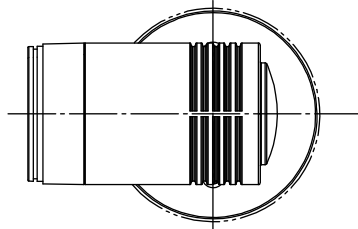

姿図

安全に関するご注意

- この器具は、一般通常環境の屋外防雨形天井付・壁付・床付兼用器具です。一般通常環境以外の所、浴室、サウナ風呂では使用しないでください。落下・感電・火災の原因になります。
- 電源電圧は、定格電圧±6%内でご使用ください。感電・火災の原因になります。
- 器具の取付面は、ベースパッキンの大きさ以上の平らな面に仕上げてください。感電・火災の原因になります。
- この器具は木ねじ取付専用器具です。必ず木ねじ(2本)で補強材のある位置に取付けてください。落下の原因になります。

定格光束	640Lm
LED照明器具の固有エネルギー消費効率	75.2Lm/W
LED光源寿命	40000時間

				機能	防雨用	特記事項	
7	前面ガラス	強化ガラス	透明	取付場所	屋外 天井付・壁付・床付兼用		1/2 照度角 25° 制御レンズ付 調光器併用不可 傾斜天井にも取付可能
6	本体	アルミダイカスト	オフホワイト塗装	電源接続	口出し線		
5	ツマミ	アルミダイカスト	オフホワイト塗装	消費電力	8.5 W	定格電圧 100 V	
4	アーム	アルミダイカスト	オフホワイト塗装	電気容量	14 VA		
3	フランジ	アルミダイカスト	オフホワイト塗装	LED 付 交換不可	LED 8.5W 演色性 Ra83 電球色 (2700K)		
2	ベースパッキン	シリコン	白				
1	取付座	ステンレス				スイッチ無し	
No.	部品名	材質	備考	器具重量	約 1.1 kg		峠田 老田 ⑤