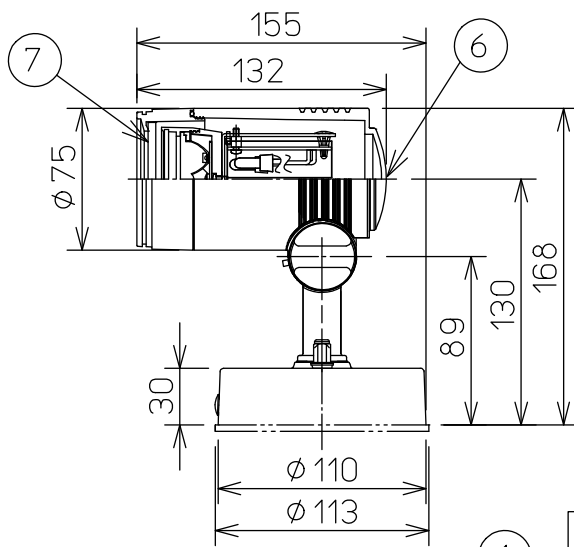

姿図

安全に関するご注意

- この器具は、一般通常環境の屋外防雨形天井付・壁付・床付兼用器具です。一般通常環境以外の所、浴室、サウナ風呂では使用しないでください。落下・感電・火災の原因になります。
- 電源電圧は、定格電圧±6%内でご使用ください。感電・火災の原因になります。
- 器具の取付面は、ベースパッキンの大きさ以上の平らな面に仕上げてください。感電・火災の原因になります。
- この器具は木ねじ取付専用器具です。必ず木ねじ(2本)で補強材のある位置に取付けてください。落下の原因になります。

定格光束	640Lm
LED照明器具の固有エネルギー消費効率	75.2Lm/W
LED光源寿命	40000時間

				機能	防雨用	特記事項	
7	前面ガラス	強化ガラス	透明	取付場所	屋外 天井付・壁付・床付兼用		1/2 照度角 25° 制御レンズ付 調光器併用不可 傾斜天井にも取付可能
6	本体	アルミダイカスト	オフホワイト塗装	電源接続	口出し線		
5	ツマミ	アルミダイカスト	オフホワイト塗装	消費電力	8.5 W	定格電圧 100 V	
4	アーム	アルミダイカスト	オフホワイト塗装	電気容量	14 VA		
3	フランジ	アルミダイカスト	オフホワイト塗装	LED 付 交換不可	LED 8.5W 演色性 Ra83 電球色 (2700K)		
2	ベースパッキン	シリコン	白				
1	取付座	ステンレス				スイッチ無し	
No.	部品名	材質	備考	器具重量	約 1.1 kg		峠田 老田 ⑤