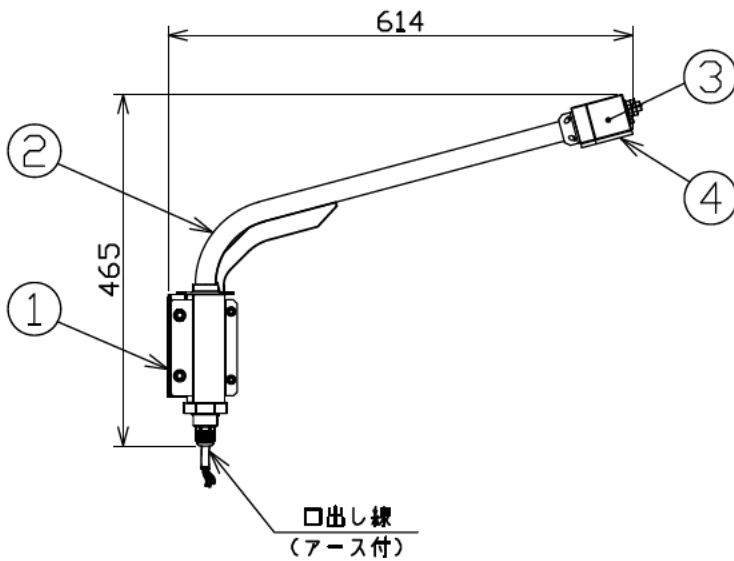

姿図

灯具組合せ時寸法

LZW-92186WBE/YBE

LZW-91344WBE/YBE

●振れ止めネジをセットする際に、アームの方向を決めてください。  
※壁面に対して斜め方向には固定できません。

△安全に関するご注意

- この器具は、単体では使用出来ません。仕様図または取付説明書に従って、適正な組合せでご使用ください。落下・感電・火災の原因になります。
- この器具は、一般通常環境の屋外防雨形壁面取付専用器具です。一般通常環境以外の所、天井、傾斜天井、浴室、サウナ風呂、湿気が多い所では使用しないでください。落下・感電・火災の原因になります。
- 照射部分が枝や葉などで覆われないようにご注意ください。樹木の立ち枯れや器具焼損の原因になります。
- この器具はボルト取付専用器具です。必ずボルト(4本)で補強材のある位置に取付けて下さい。落下の原因になります。

				機能補助用	特記事項
7				取付場所	屋外壁面取付専用
6				電源接続	口出し線
5				消費電力	— W 定格電圧 — V
4	結線BOX (蓋)	アルミダイカスト	黒塗装	電気容量	—
3	結線BOX	アルミダイカスト	黒塗装	LED 付 交換不可	壁付専用 ボルト取付専用 適合灯具別売 (LZW-91344YBE/WBE) (LZW-92186YBE/WBE) 鏡向き、下向き取付不可
2	アーム	鋼管	黒塗装		
1	取付座	鋼板	黒塗装		
No.	部品名	材質	備考		
				株式会社 大光電機	