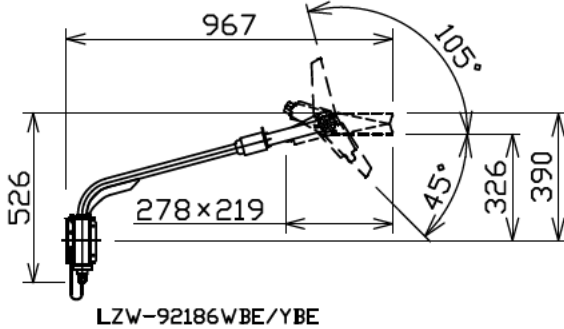

姿図

灯具組合せ時寸法

LZW-92186WBE/YBE

LZW-91344WBE/YBE

●振れ止めネジをセットする際に、アームの方向を決めてください。  
※壁面に対して斜め方向には固定できません。

△安全に関するご注意

- この器具は、単体では使用出来ません。仕様図または取付説明書に従って、適正な組合せでご使用ください。落下・感電・火災の原因になります。
- この器具は、一般通常環境の屋外防雨形壁面取付専用器具です。一般通常環境以外の所、天井、傾斜天井、浴室、サウナ風呂、湿気が多い所では使用しないでください。落下・感電・火災の原因になります。
- 照射部分が枝や葉などで覆われないようにご注意ください。樹木の立ち枯れや器具焼損の原因になります。
- この器具はボルト取付専用器具です。必ずボルト(4本)で補強材のある位置に取付けて下さい。落下の原因になります。

				機能補助用	特記事項
7				取付場所	屋外壁面取付専用
6				電源接続	口出し線
5				消費電力	— W 定格電圧 — V
4	結線BOX (蓋)	アルミダイカスト	黒塗装	電気容量	—
3	結線BOX	アルミダイカスト	黒塗装	LED 付 交換不可	壁付専用 ボルト取付専用 適合灯具別売 (LZW-91344YBE/WBE) (LZW-92186YBE/WBE) 鏡向き、下向き取付不可
2	アーム	鋼管	黒塗装		
1	取付座	鋼板	黒塗装		
No.	部品名	材質	備考		
				株式会社 大光電機	