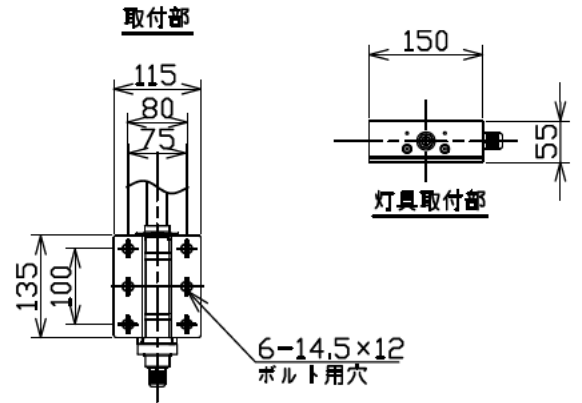

姿図

灯具組合せ時寸法

LZW-92186WBE/YBE

LZW-91344WBE/YBE

●振れ止めネジをセットする際に、アームの方向を決めてください。  
※壁面に対して斜め方向には固定できません。

△安全に関するご注意

- この器具は、単体では使用出来ません。仕様図または取付説明書に従って、適正な組合せでご使用ください。落下・感電・火災の原因になります。
- この器具は、一般通常環境の屋外防雨形壁面取付専用器具です。一般通常環境以外の所、天井、傾斜天井、浴室、サウナ風呂、湿気が多い所では使用しないでください。落下・感電・火災の原因になります。
- 照射部分が枝や葉などで覆われないようにご注意ください。樹木の立ち枯れや器具焼損の原因になります。
- この器具はボルト取付専用器具です。必ずボルト(4本)で補強材のある位置に取付けて下さい。落下の原因になります。