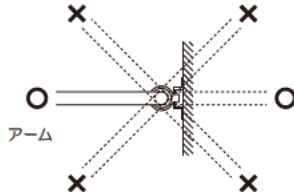

姿図

灯具組合せ時寸法

LZW-92186WBE/YBE

LZW-91344WBE/YBE

●振れ止めネジをセットする際に、アームの方向を決めてください。  
※壁面に対して斜め方向には固定できません。

△安全に関するご注意

- この器具は、単体では使用出来ません。仕様図または取付説明書に従って、適正な組合せでご使用ください。落下・感電・火災の原因になります。
- この器具は、一般通常環境の屋外防雨形壁面取付専用器具です。一般通常環境以外の所、天井、傾斜天井、浴室、サウナ風呂、湿気が多い所では使用しないでください。落下・感電・火災の原因になります。
- 照射部分が枝や葉などで覆われないようにご注意ください。樹木の立ち枯れや器具焼損の原因になります。
- この器具はボルト取付専用器具です。必ずボルト(4本)で補強材のある位置に取付けて下さい。落下の原因になります。