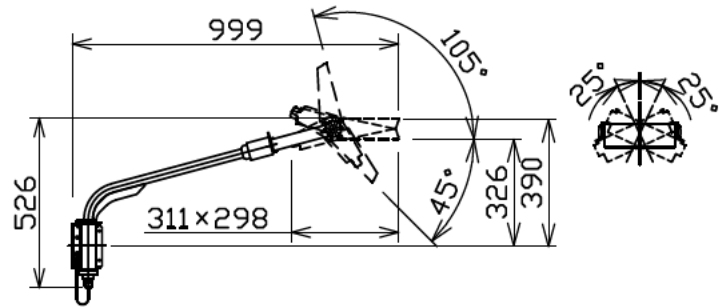

姿図

灯具組合せ時寸法

LZW-92186WBE/YBE

LZW-91344WBE/YBE

●振れ止めネジをセットする際に、アームの方向を決めてください。  
※壁面に対して斜め方向には固定できません。

△安全に関するご注意

- この器具は、単体では使用出来ません。仕様図または取付説明書に従って、適正な組合せでご使用ください。落下・感電・火災の原因になります。
- この器具は、一般通常環境の屋外防雨形壁面取付専用器具です。一般通常環境以外の所、天井、傾斜天井、浴室、サウナ風呂、湿気が多い所では使用しないでください。落下・感電・火災の原因になります。
- 照射部分が枝や葉などで覆われないようにご注意ください。樹木の立ち枯れや器具焼損の原因になります。
- この器具はボルト取付専用器具です。必ずボルト(4本)で補強材のある位置に取付けて下さい。落下の原因になります。

				機能補助用	特記事項
7				取付場所	屋外壁面取付専用
6				電源接続	口出し線
5				消費電力	— W 定格電圧 — V
4	結線BOX (蓋)	アルミダイカスト	黒塗装	電気容量	—
3	結線BOX	アルミダイカスト	黒塗装	LED 付 交換不可	壁付専用 ボルト取付専用 適合灯具別売 (LZW-91344YBE/WBE) (LZW-92186YBE/WBE) 鏡向き、下向き取付不可
2	アーム	鋼管	黒塗装		
1	取付座	鋼板	黒塗装		
No.	部品名	材質	備考		
				株式会社 大光電機	