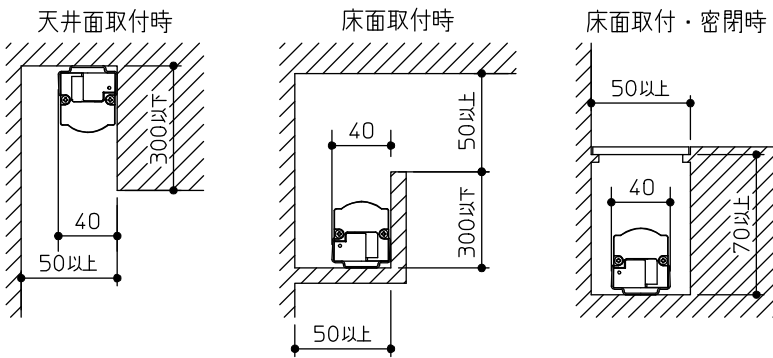

グリーン購入法適合

姿図

最小施工寸法…下記寸法は温度性能を満たすために必要な寸法です。(光の広がり考慮した寸法ではありません。)
 施工の際は器具取付けが容易に行えるようにご配慮ください。

※天井・壁横長取付の際は落下防止の為、取付用ストラップ(LZA-92792)を必ず使用してください。
 ※壁縦長取付の際は落下防止の為、取付用サドル(LZA-92793)を必ず使用してください。

※電源接続時には必ず電源ケーブル(LZA-92925)が必要です。
 1回路に1台お求めください。

定格光束	1800Lm
LED照明器具の固有エネルギー消費効率	105.2Lm/W
LED光源寿命	40000時間

No.	部品名	材質	備考	機能	一般用	特記事項
7				取付場所	屋内 天井付・壁付・床付兼用	1/2照度角 60° 縦長付・横長付兼用 調光器併用不可 連結最大30台まで(100V時) 連結最大50台まで(200V時) ※別売部品 電源接続ケーブル(LZA-92925) 延長用ケーブル(LZA-92927) 取付用ストラップ(LZA-92792) 取付用サドル(LZA-92793) 角度調整金具(LZA-92929)
6				電源接続	コネクタ	
5	コネクタ(送り側)			消費電力	17.1W 定格電圧 100/200V	
4	コネクタ(電源側)			電気容量	17VA	
3	取付金具	ステンレス板	3個付	LED付 交換不可	LED 17.1W 演色性 Ra83 電球色(2700K)	
2	本体	アルミ型材	シルバーアルマイト			
1	カバー	ポリカーボネート	乳白(マット)			
				器具重量	約 1.5 kg	スイッチ無し
						谷口 藤山 ⑤