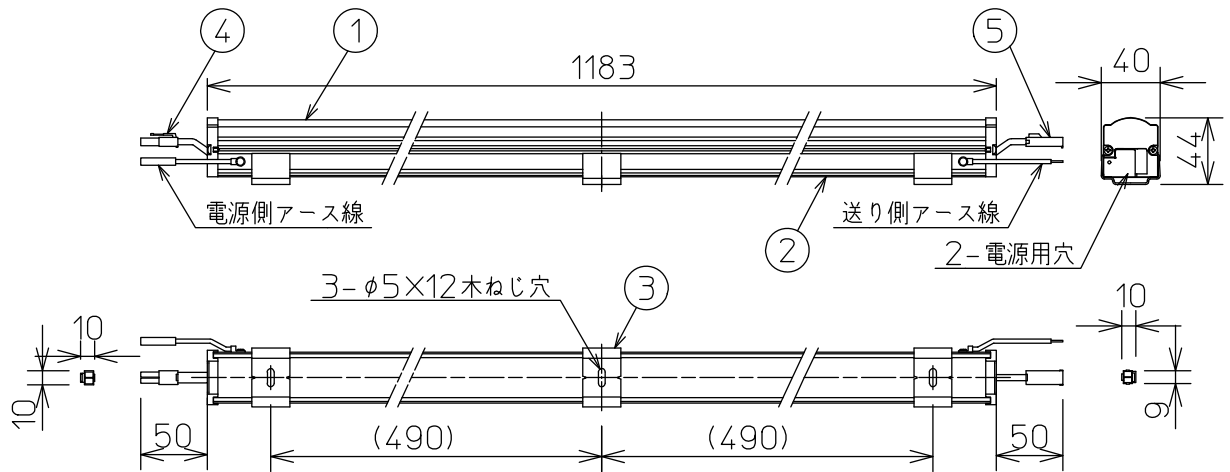

グリーン購入法適合

姿図

最小施工寸法…下記寸法は温度性能を満たすために必要な寸法です。(光の広がり考慮した寸法ではありません。)
 施工の際は器具取付けが容易に行えるようにご配慮ください。

※天井・壁横長取付の際は落下防止の為、取付用ストラップ(LZA-92792)を必ず使用してください。
 ※壁縦長取付の際は落下防止の為、取付用サドル(LZA-92793)を必ず使用してください。

※電源接続時には必ず電源ケーブル(LZA-92925)が必要です。
 1回路に1台お求めください。

定格光束	1800Lm
LED照明器具の固有エネルギー消費効率	105.2Lm/W
LED光源寿命	40000時間

No.	部品名	材質	備考	機能	一般用	特記事項
7				取付場所	屋内 天井付・壁付・床付兼用	1/2照度角 60° 縦長付・横長付兼用 調光器併用不可 連結最大30台まで(100V時) 連結最大50台まで(200V時) ※別売部品 電源接続ケーブル(LZA-92925) 延長用ケーブル(LZA-92927) 取付用ストラップ(LZA-92792) 取付用サドル(LZA-92793) 角度調整金具(LZA-92929)
6				電源接続	コネクタ	
5	コネクタ(送り側)			消費電力	17.1W 定格電圧 100/200V	
4	コネクタ(電源側)			電気容量	17VA	
3	取付金具	ステンレス板	3個付	LED付 交換不可	LED 17.1W 演色性 Ra83 電球色(2700K)	
2	本体	アルミ型材	シルバーアルマイト			
1	カバー	ポリカーボネート	乳白(マット)			
				器具重量	約 1.5 kg	スイッチ無し
						谷口 藤山 ⑤