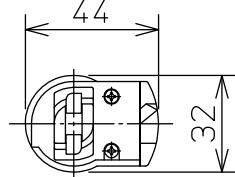

グリーン購入法適合

取付部

⚠ 安全に関するご注意

- この器具は、一般通常環境の屋内配線ダクト取付専用器具です。一般通常環境以外の所、屋外、浴室、サウナ風呂、湿気の多い所、水気のかかる所、床面では使用しないでください。落下・感電・火災の原因になります。
- 電源電圧は、定格電圧±6%内でご使用ください。感電・火災の原因になります。
- 単体では使用できません。器具本体表示または、説明書に従って適正な組み合わせでご使用ください。落下・感電・火災の原因になります。
- 被照射面までの距離は器具本体表示または説明書に従って0.2m以上離して施工してください。被照射物の変質・変色または火災の原因になります。

定格光束	1310Lm
LED照明器具の固有エネルギー消費効率	93.5Lm/W
LED光源寿命	40000時間

No.	部品名	材質	備考	機能	一般用	特記事項
7				取付場所	屋内 ルミライン用プラグ	1/2照度角 25° 制御レンズ付 調光可能(1~100%) 専用調光器別売 傾斜天井でも使用可能
6				電源接続	ルミライン用プラグ	
5				消費電力	14 W 定格電圧 100 V	
4	制御レンズ	ポリカーボネート	透明	電気容量	23 VA	
3	本体	アルミダイカスト	白塗装	LED 付 交換不可	LED 14W 演色性 Ra83 電球色 (2700K)	スイッチ無し
2	アーム	アルミダイカスト	白塗装			
1	プラグ	ポリカーボネート	白			
No.	部品名	材質	備考	器具重量	約 0.5 kg	鹿毛 曾川 ⑤