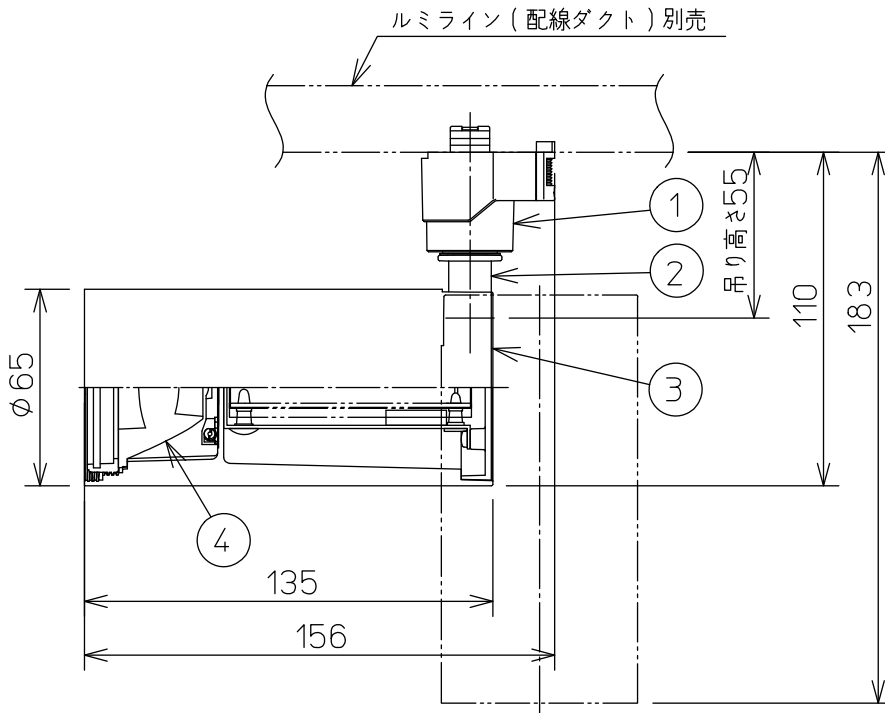

グリーン購入法適合

取付部

⚠ 安全に関するご注意

- この器具は、一般通常環境の屋内配線ダクト取付専用器具です。一般通常環境以外の所、屋外、浴室、サウナ風呂、湿気の多い所、水気のかかる所、床面では使用しないでください。落下・感電・火災の原因になります。
- 電源電圧は、定格電圧±6%内でご使用ください。感電・火災の原因になります。
- 単体では使用できません。器具本体表示または、説明書に従って適正な組み合わせでご使用ください。落下・感電・火災の原因になります。
- 被照射面までの距離は器具本体表示または説明書に従って0.2m以上離して施工してください。被照射物の変質・変色または火災の原因になります。

定格光束	1310Lm
LED照明器具の固有エネルギー消費効率	93.5Lm/W
LED光源寿命	40000時間

No.	部品名	材質	備考	機能	一般用	特記事項
7				取付場所	屋内 ルミライン用プラグ	1/2照度角 25° 制御レンズ付 調光可能(1~100%) 専用調光器別売 傾斜天井でも使用可能
6				電源接続	ルミライン用プラグ	
5				消費電力	14 W 定格電圧 100 V	
4	制御レンズ	ポリカーボネート	透明	電気容量	23 VA	
3	本体	アルミダイカスト	白塗装	LED 付 交換不可	LED 14W 演色性 Ra83 電球色 (2700K)	スイッチ無し
2	アーム	アルミダイカスト	白塗装			
1	プラグ	ポリカーボネート	白			
No.	部品名	材質	備考	器具重量	約 0.5 kg	鹿毛 曾川 ⑤