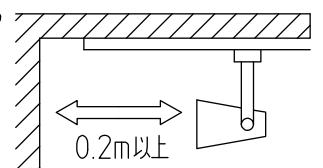

グリーン購入法適合

取付部

⚠ 安全に関するご注意

- この器具は、一般通常環境の屋内配線ダクト取付専用器具です。一般通常環境以外の所、屋外、浴室、サウナ風呂、湿気の多い所、水気のかかる所、床面では使用しないでください。落下・感電・火災の原因になります。
- 電源電圧は、定格電圧±6%内でご使用ください。感電・火災の原因になります。
- 単体では使用できません。器具本体表示または、説明書に従って適正な組み合わせでご使用ください。落下・感電・火災の原因になります。
- 被照射面までの距離は器具本体表示または説明書に従って0.2m以上離して施工してください。被照射物の変質・変色または火災の原因になります。

定格光束	1310Lm
LED照明器具の固有エネルギー消費効率	93.5Lm/W
LED光源寿命	40000時間

No.	部品名	材質	備考	機能	一般用	特記事項
7				取付場所	屋内 ルミライン用プラグ	1/2照度角 25° 制御レンズ付 調光可能(1~100%) 専用調光器別売 傾斜天井でも使用可能
6				電源接続	ルミライン用プラグ	
5				消費電力	14 W 定格電圧 100 V	
4	制御レンズ	ポリカーボネート	透明	電気容量	23 VA	
3	本体	アルミダイカスト	白塗装	LED 付 交換不可	LED 14W 演色性 Ra83 電球色 (2700K)	スイッチ無し
2	アーム	アルミダイカスト	白塗装			
1	プラグ	ポリカーボネート	白			
No.	部品名	材質	備考	器具重量	約 0.5 kg	鹿毛 曾川 ⑤