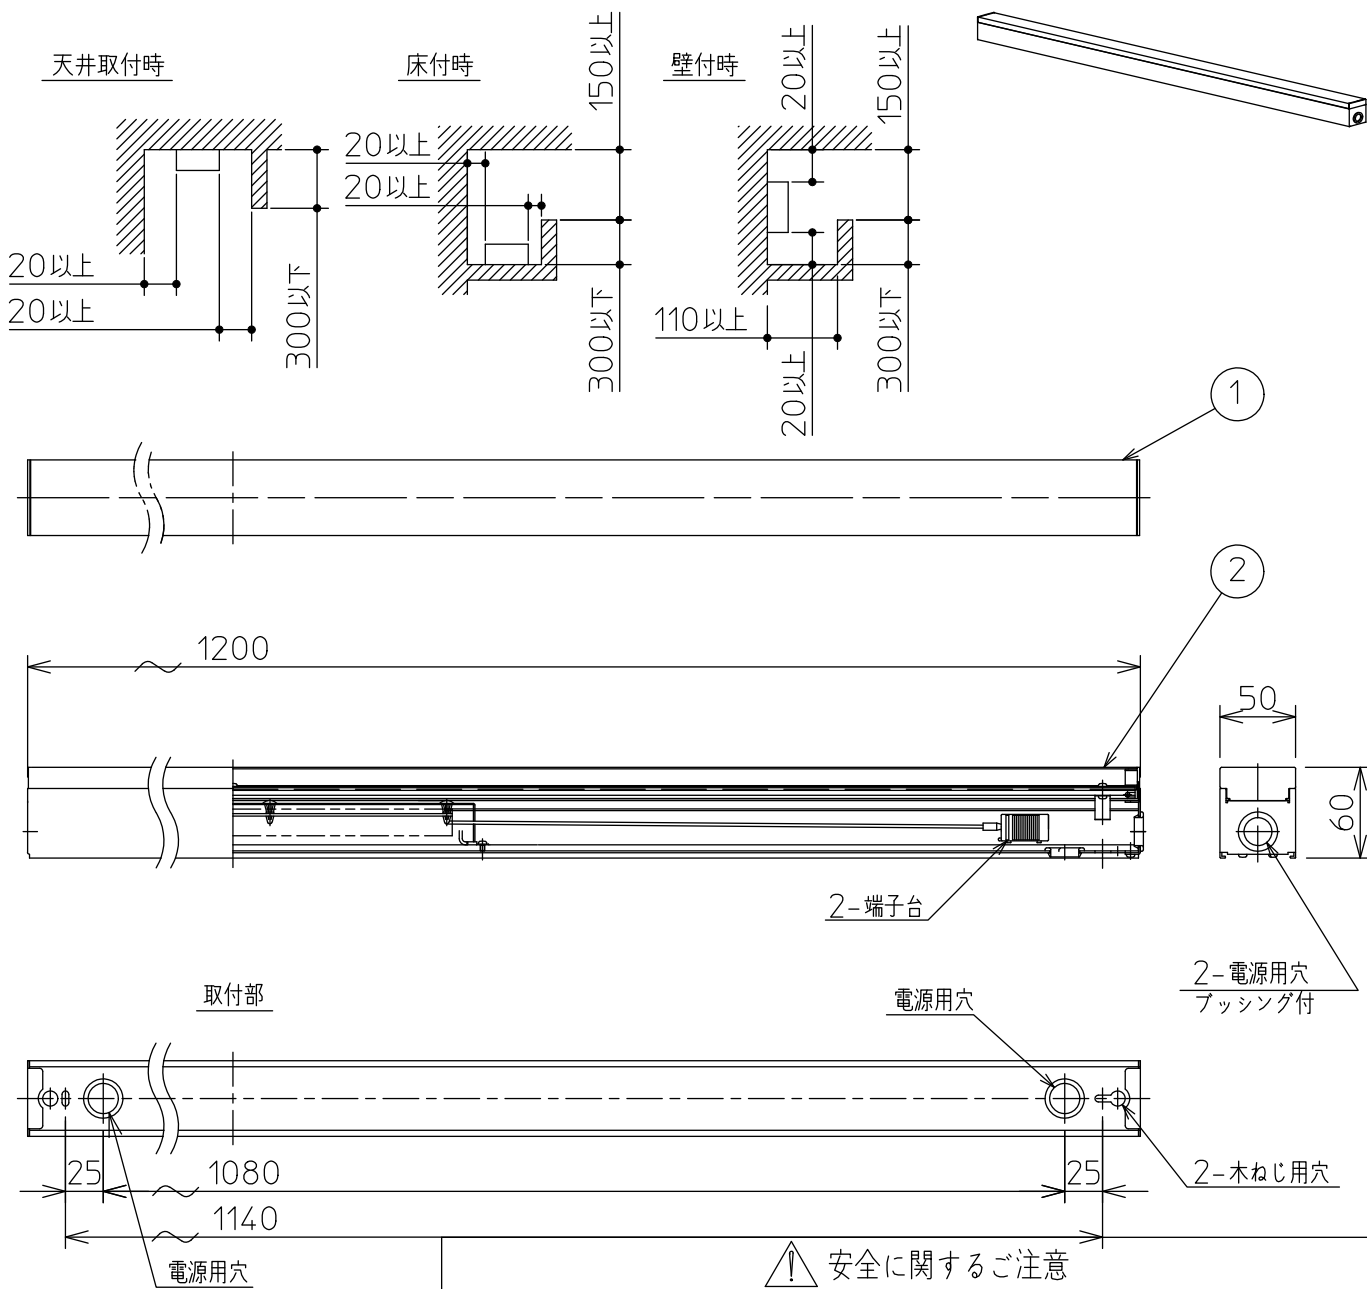

姿図

最少施工寸法

⚠ 安全に関するご注意

- この器具は 一般通常環境の屋内天井直付壁取付床直付兼用です。一般通常環境以外の所、屋外、浴室、湿気の多い所、水気のかかる所では使用しないでください。
- 電源電圧は定格電圧±6%内でご使用ください。感電・火災の原因になります。
- この器具は木ねじ取付専用器具です。必ず木ねじ(2本)で補強材のある位置に取付けてください。落下の原因になります。

定格光束	4130Lm
LED照明器具の固有エネルギー消費効率	111.6Lm/W
LEDモジュール寿命	40000時間

No.	部品名	材質	備考	機能	一般用	特記事項
7				取付場所	屋内 天井付・壁付・床付兼用	単体・連結時末端用調光可能(1%~100%) LED専用調光器別売(DP-37154E) 最大連結は11台までです。
6				電源接続	端子台	
5				消費電力	37W 定格電圧 100V	
4				電気容量	37VA	
3				LED付	LED 37W 演色性Ra83 温白色(3500K)	スイッチ無し
2	カバー	アクリル	乳白(マット)	交換不可		
1	本体	アルミ型材	白アルマイト			
No.	部品名	材質	備考	器具重量	約 3.2 kg	松原 森 ②