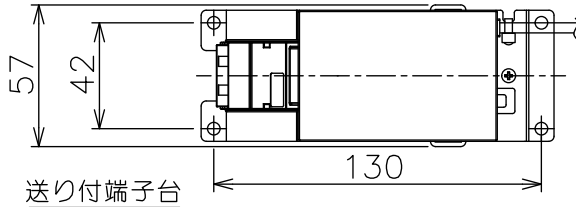

埋込穴寸法

姿図

|                     |          |
|---------------------|----------|
| 定格光束                | 445Lm    |
| LED照明器具の固有エネルギー消費効率 | 89.0Lm/W |
| LED光源寿命             | 60000時間  |

|     |        |          |     | 機能 一般用 |                                    |            | 特記事項   |
|-----|--------|----------|-----|--------|------------------------------------|------------|--|
| 6   | 反射板    | アルミダイカスト | 黒塗装 | 取付場所   | 屋内 天井埋込専用                          |            | 1/2照度角 25°<br>可動範囲 首振り角30°<br>回転角度 350°<br>配光は傾斜天井対応となっております。LED専用調光器別売。 |
| 5   | 取付パネ   | ステンレス板   |     | 電源接続   | 送り付端子台                             |            |  |
| 4   | 枠バックシン | EPT      | 黒   | 消費電力   | 5.0W                               | 定格電圧 100 V |  |
| 3   | レンズ    | ポリカーボネート | 透明  | 電気容量   | 9VA                                |            |  |
| 2   | 灯具     | アルミダイカスト |     | LED付   | LED5.0W<br>演色性 Ra83<br>温白色 (3500K) |            |  |
| 1   | 枠      | アルミ板     | 黒塗装 | 交換不可   |                                    |            |  |
| No. | 部品名    | 材質       | 備考  | 器具重量   | 約 0.5 kg                           |            | スイッチ無し   |
|     |        |          |     |        |                                    |            | ①  |