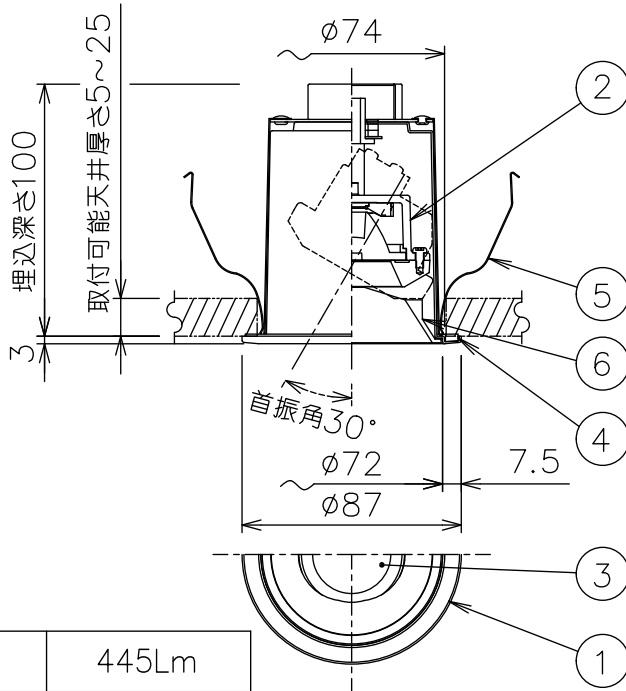

埋込穴寸法

姿図

|                     |          |
|---------------------|----------|
| 定格光束                | 445Lm    |
| LED照明器具の固有エネルギー消費効率 | 89.0Lm/W |
| LED光源寿命             | 60000時間  |

|     |        |          |     | 機能 一般用 |                                    |            | 特記事項   |
|-----|--------|----------|-----|--------|------------------------------------|------------|--|
| 6   | 反射板    | アルミダイカスト | 黒塗装 | 取付場所   | 屋内 天井埋込専用                          |            | 1/2照度角 25°<br>可動範囲 首振り角30°<br>回転角度 350°<br>配光は傾斜天井対応となっております。LED専用調光器別売。 |
| 5   | 取付パネ   | ステンレス板   |     | 電源接続   | 送り付端子台                             |            |  |
| 4   | 枠バックシン | EPT      | 黒   | 消費電力   | 5.0W                               | 定格電圧 100 V |  |
| 3   | レンズ    | ポリカーボネート | 透明  | 電気容量   | 9VA                                |            |  |
| 2   | 灯具     | アルミダイカスト |     | LED付   | LED5.0W<br>演色性 Ra83<br>温白色 (3500K) |            |  |
| 1   | 枠      | アルミ板     | 黒塗装 | 交換不可   |                                    |            |  |
| No. | 部品名    | 材質       | 備考  | 器具重量   | 約 0.5 kg                           |            | スイッチ無し   |
|     |        |          |     |        |                                    |            | ①  |