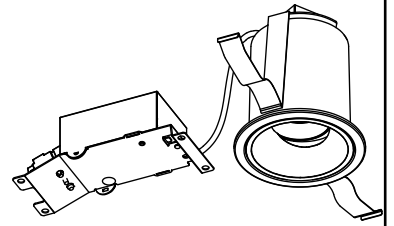

埋込穴寸法

姿図

### ⚠ 安全に関するご注意

- この器具は、一般通常環境の屋内天井埋込専用器具です。一般通常環境以外の所、屋外、浴室、サウナ風呂、湿気の多い所指定外の傾斜天井、壁面、床面では使用しないでください。落下・感電・火災の原因となります。
- 電源電圧は、定格電圧±6%内でご使用下さい。感電・火災の原因となります。
- この器具は(一社)日本照明工業会、断熱遮音施工用ダウンライトSB形適合品です。フローイング工法 吹込用繊維質断熱材(JISA9523)およびマット敷工法 住居用人工造鉱物繊維断熱材(JISA9521)で断熱施工された天井に使用できます。現地で断熱材を発泡させる工法、および特殊な断熱施工された天井には使用できません。火災の原因となります。

|                     |          |
|---------------------|----------|
| 定格光束                | 445Lm    |
| LED照明器具の固有エネルギー消費効率 | 89.0Lm/W |
| LED光源寿命             | 60000時間  |

|     |        |          |     | 機能 一般用 |                                    |            | 特記事項   |
|-----|--------|----------|-----|--------|------------------------------------|------------|--|
| 6   | 反射板    | アルミダイカスト | 黒塗装 | 取付場所   | 屋内 天井埋込専用                          |            | 1/2照度角 25°<br>可動範囲 首振り角30°<br>回転角度 350°<br>配光は傾斜天井対応となっております。LED専用調光器別売。 |
| 5   | 取付パネ   | ステンレス板   |     | 電源接続   | 送り付端子台                             |            |  |
| 4   | 枠バックシン | EPT      | 黒   | 消費電力   | 5.0W                               | 定格電圧 100 V |  |
| 3   | レンズ    | ポリカーボネート | 透明  | 電気容量   | 9VA                                |            |  |
| 2   | 灯具     | アルミダイカスト |     | LED付   | LED5.0W<br>演色性 Ra83<br>温白色 (3500K) |            |  |
| 1   | 枠      | アルミ板     | 黒塗装 | 交換不可   |                                    |            |  |
| No. | 部品名    | 材質       | 備考  | 器具重量   | 約 0.5 kg                           |            | スイッチ無し   |
|     |        |          |     |        |                                    |            | ①  |