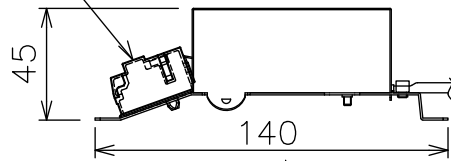

埋込穴寸法

姿図

### ⚠ 安全に関するご注意

- この器具は、一般通常環境の屋内天井埋込専用器具です。一般通常環境以外の所、屋外、浴室、サウナ風呂、湿気の多い所指定外の傾斜天井、壁面、床面では使用しないでください。落下・感電・火災の原因となります。
- 電源電圧は、定格電圧±6%内でご使用下さい。感電・火災の原因となります。
- この器具は(一社)日本照明工業会、断熱遮音施工用ダウンライトSB形適合品です。フローイング工法 吹込用繊維質断熱材(JISA9523)およびマット敷工法 住居用人工造鉱物繊維断熱材(JISA9521)で断熱施工された天井に使用できます。現地で断熱材を発泡させる工法、および特殊な断熱施工された天井には使用できません。火災の原因となります。

|                     |          |
|---------------------|----------|
| 定格光束                | 445Lm    |
| LED照明器具の固有エネルギー消費効率 | 89.0Lm/W |
| LED光源寿命             | 60000時間  |

|     |        |          |     | 機能 一般用 |                                    |            | 特記事項   |
|-----|--------|----------|-----|--------|------------------------------------|------------|--|
| 6   | 反射板    | アルミダイカスト | 黒塗装 | 取付場所   | 屋内 天井埋込専用                          |            | 1/2照度角 25°<br>可動範囲 首振り角30°<br>回転角度 350°<br>配光は傾斜天井対応となっております。LED専用調光器別売。 |
| 5   | 取付パネ   | ステンレス板   |     | 電源接続   | 送り付端子台                             |            |  |
| 4   | 枠バックシン | EPT      | 黒   | 消費電力   | 5.0W                               | 定格電圧 100 V |  |
| 3   | レンズ    | ポリカーボネート | 透明  | 電気容量   | 9VA                                |            |  |
| 2   | 灯具     | アルミダイカスト |     | LED付   | LED5.0W<br>演色性 Ra83<br>温白色 (3500K) |            |  |
| 1   | 枠      | アルミ板     | 黒塗装 | 交換不可   |                                    |            |  |
| No. | 部品名    | 材質       | 備考  | 器具重量   | 約 0.5 kg                           |            | スイッチ無し   |
|     |        |          |     |        |                                    |            | ①  |