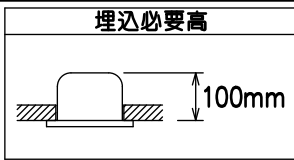

埋込穴寸法

姿図

|                     |          |
|---------------------|----------|
| 定格光束                | 445Lm    |
| LED照明器具の固有エネルギー消費効率 | 89.0Lm/W |
| LED光源寿命             | 60000時間  |

|     |        |          |     | 機能 一般用 |                                    |            | 特記事項   |
|-----|--------|----------|-----|--------|------------------------------------|------------|--|
| 6   | 反射板    | アルミダイカスト | 黒塗装 | 取付場所   | 屋内 天井埋込専用                          |            | 1/2照度角 25°<br>可動範囲 首振り角30°<br>回転角度 350°<br>配光は傾斜天井対応となっております。LED専用調光器別売。 |
| 5   | 取付パネ   | ステンレス板   |     | 電源接続   | 送り付端子台                             |            |  |
| 4   | 枠バックシン | EPT      | 黒   | 消費電力   | 5.0W                               | 定格電圧 100 V |  |
| 3   | レンズ    | ポリカーボネート | 透明  | 電気容量   | 9VA                                |            |  |
| 2   | 灯具     | アルミダイカスト |     | LED付   | LED5.0W<br>演色性 Ra83<br>温白色 (3500K) |            |  |
| 1   | 枠      | アルミ板     | 黒塗装 | 交換不可   |                                    |            |  |
| No. | 部品名    | 材質       | 備考  | 器具重量   | 約 0.5 kg                           |            | スイッチ無し   |
|     |        |          |     |        |                                    |            | ①  |