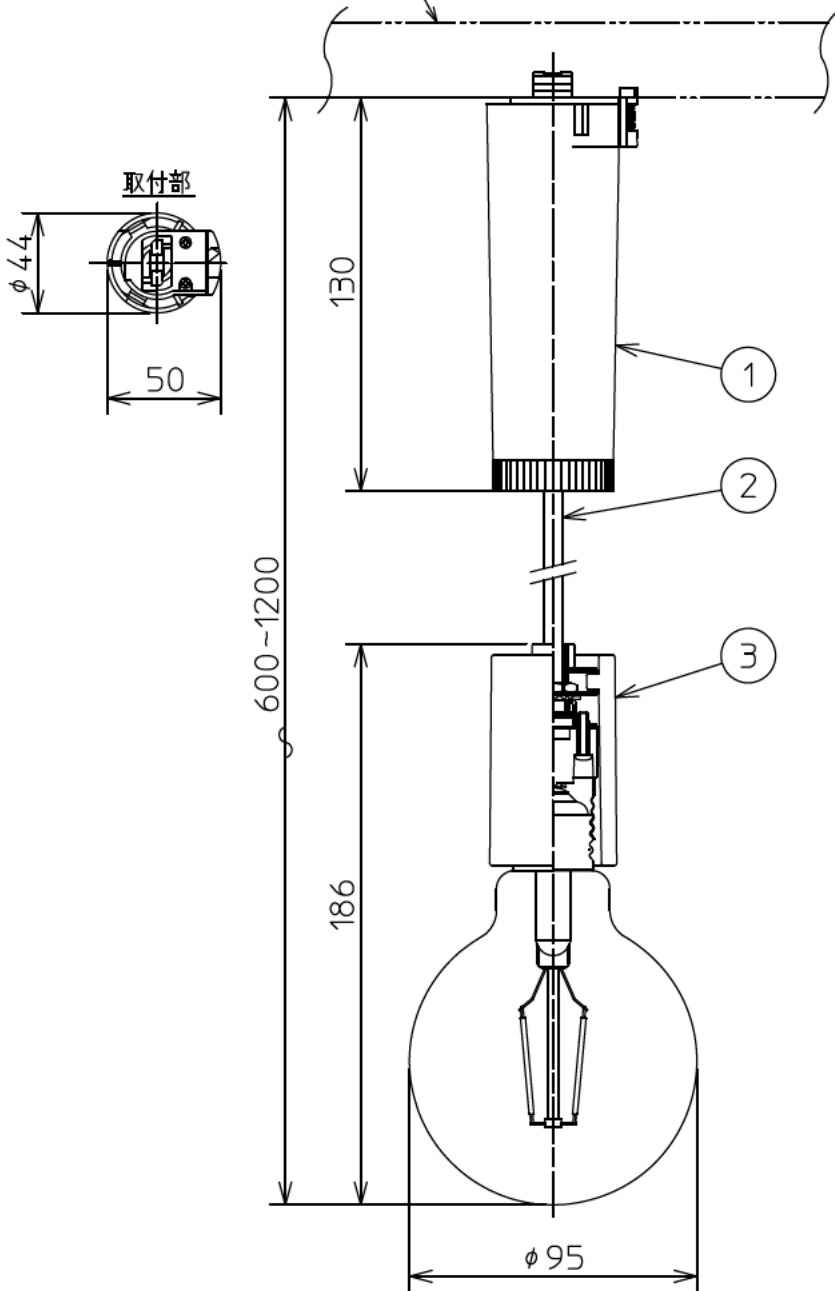

姿図

ルミライン (配線ダクト) 別売

⚠ 安全に関するご注意

- この器具は、一般通常環境の屋内配線ダクト取付専用器具です。一般通常環境以外の所、傾斜天井、屋外、湿気の多い所、水気のかかる所、壁面、床面では使用しないでください。落下・感電・火災の原因になります。
- 電源電圧は、定格電圧±6%内でご使用ください。感電・火災の原因になります。
- 単体では使用できません。器具体表示または、説明書に従って適切な組合わせてご使用ください。落下・感電・火災の原因になります。

定格光束	280Lm
LED照明器具の固有エネルギー消費効率	112.0Lm/W
LED光源寿命	20000時間

				機能	一般用	特記事項 ダクト取付専用 吊高さ調節可能 下面開放 調光器併用不可 ハンドメイド スイッチ無し
6				取付場所	屋内 ルミライン取付専用	
5				電源接続	ルミライン用プラグ	
4				消費電力	2.5 W 定格電圧 100 V	
3	カバー	陶器	ライトベージュ	電気容量	5VA	
2	キャブタイヤコード	塩化ビニル	白	LED付交換可	LEDフィラメント電球・ボール球形 2.5W 演色性 Ra80 キャンドル色(2200K) LDG3/C/F4/2280×1灯付 E26 大光電機(株)製	
1	コード収納プラグ	ポリスチレン	白	器具重量	約 0.3 kg	
No.	部品名	材質	備考			峠田 伊藤 ②