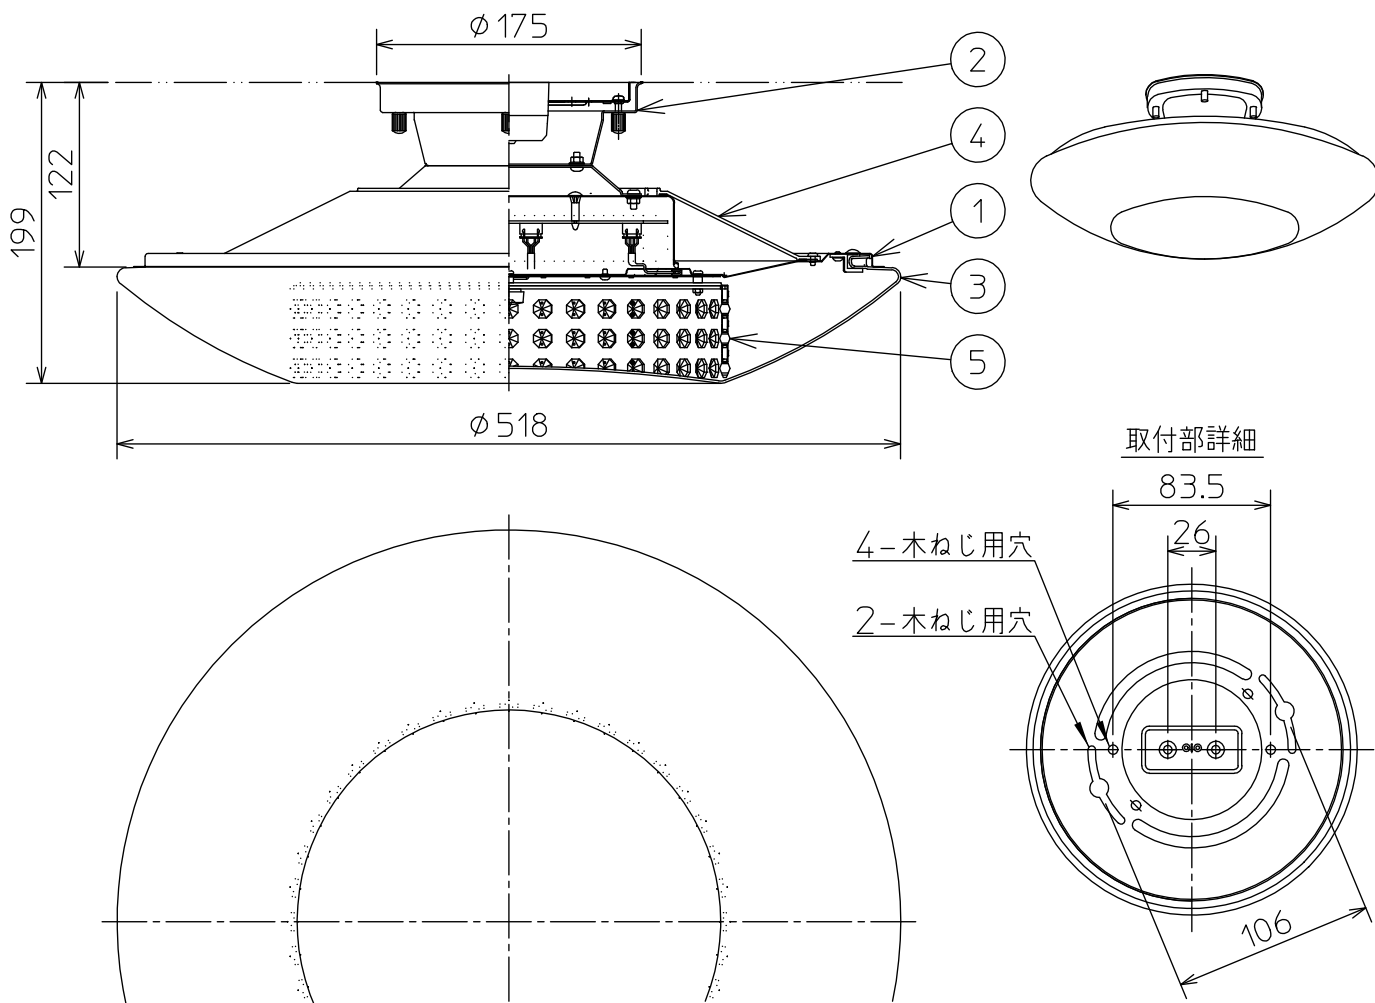

姿図

安全に関するご注意

- この器具は、一般通常環境の屋内天井直付専用器具です。一般通常環境以外の所、傾斜天井、屋外、浴室、サウナ風呂、業務用浴室、湿気の多い所、水気のかかる所、さん、格子のある天井、床面、壁面では使用しないでください。落下・感電・火災の原因になります。
- 電源電圧は、定格電圧±6%内でご使用ください。感電・火災の原因になります。
- ガス機器等の温度の高くなるものの上に取り付けしないでください。火災の原因になります。
- LEDにはバラツキがあり、同一型番であっても商品ごとに発光色、明るさ、点灯時間（始動時間）が異なる場合があります。
- この器具は木ねじ取付専用器具です。落下防止のため必ず木ねじ（2本）で補強材のある位置に取付けてください。
- LED器具の近くで他の高周波方式リモコン器具を使用しないでください。誤動作の原因になります。
- LED器具の近くで室内アンテナ使用のテレビやラジオを使用した場合、画像の乱れや雑音が発生することがあります。

定格光束	4250 lm
LED照明器具の固有エネルギー消費効率	121.4 lm/W
LED光源寿命	40000時間

				機能	一般用			特記事項 簡易取付式 リモコン付 カバー回転式 ハンドメイド 傾斜天井使用不可 調色機能付 調色11段階替(6500K~2700K) 調光機能付 調光10段階替(5%~100%) 保安灯2段階調光 調光器併用不可 シーンコントローラーは使用できません。 プルレススイッチ付 (上下点灯-下点灯-上点灯-保安灯-0)
7				取付場所	屋内 天井付専用			
6				電源接続	引掛シーリング			
5	飾り	クリスタルカットガラス	透明	消費電力	35 W	定格電圧	100 V	
4	カバー上	アクリル	乳白	電気容量	37 VA			
3	カバー	アクリル	透明(シルク印刷)	LED 付 交換不可	LED35W 演色性 Ra83 昼光色 6500K~電球色 2700K			
2	フランジ	鋼板	白塗装					
1	本体	鋼板	白塗装					
No.	部品名	材質	備考	器具重量	約 4.5 kg			峠田 老田 ①