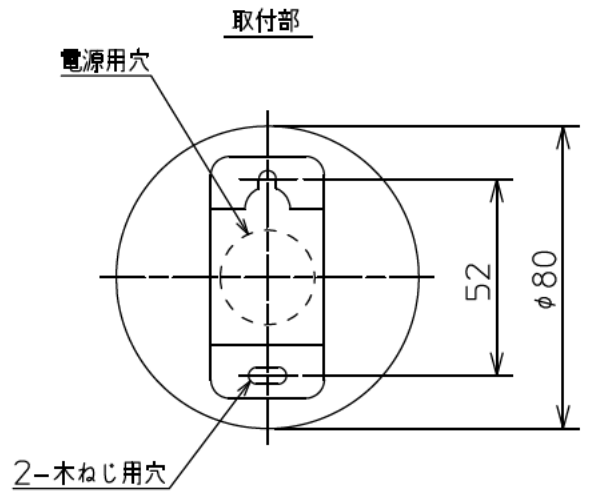

姿図

⚠ 安全に関するご注意

- この器具は、一般通常環境の屋内天井・壁面取付兼用器具です。一般通常環境以外の所、指定外の傾斜天井、屋外、浴室、サウナ風呂、湿気の多い所、水気のかかる所、床面では使用しないでください。落下・感電・火災の原因になります。
- 電源電圧は、定格電圧±6%内でご使用ください。感電・火災の原因になります。
- この器具は木ねじ取付専用器具です。必ず木ねじ(2本)で補強材のある位置に取り付けてください。落下の原因になります。

定格光束	280Lm
LED照明器具の固有エネルギー消費効率	112.0Lm/W
LED光源寿命	20000時間

				機能	一般用	特記事項
6				取付場所	屋内 天井・壁面取付兼用	
5				電源接続	端子台	
4				消費電力	2.5 W 定格電圧 100 V	
3				電気容量	5VA	
2	ソケットリング	鋼板	白塗装	LED付 交換不可	LEDフィラメント電球・ホール球形 2.5W 演色性 Ra80 キャンドル色(2200K) LDG3/C/F4/2280×1灯付 E26 大光電機(株)製	スイッチ無し
1	フランジ	陶器	ライトベージュ			
No.	部品名	材質	備考	器具重量	約 0.4 kg	峠田 伊藤 ②