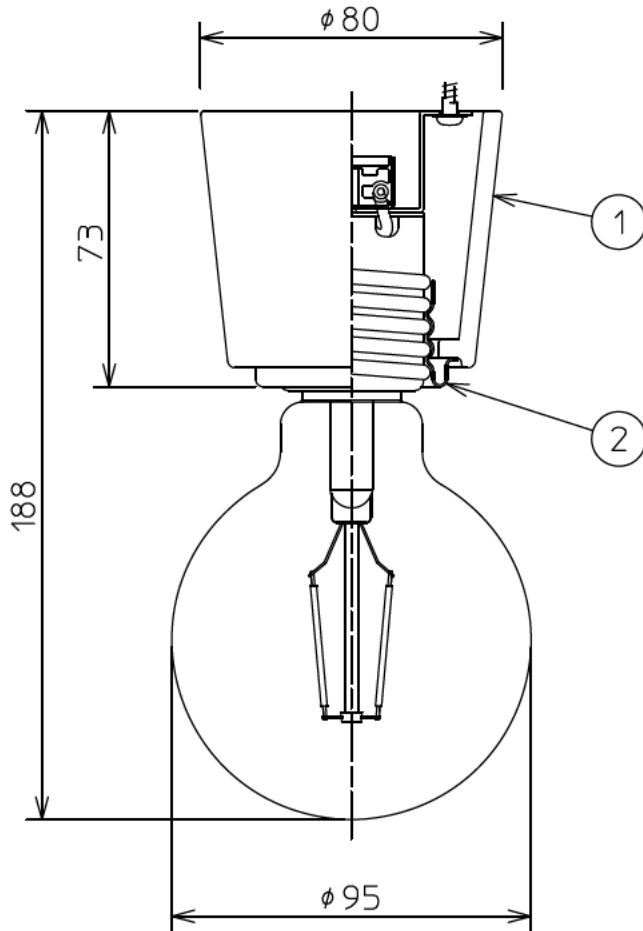

姿図

⚠ 安全に関するご注意

- この器具は、一般通常環境の屋内天井・壁面取付兼用器具です。一般通常環境以外の所、指定外の傾斜天井、屋外、浴室、サウナ風呂、湿気の多い所、水気のかかる所、床面では使用しないでください。落下・感電・火災の原因になります。
- 電源電圧は、定格電圧±6%内でご使用ください。感電・火災の原因になります。
- この器具は木ねじ取付専用器具です。必ず木ねじ(2本)で補強材のある位置に取り付けてください。落下の原因になります。

定格光束	280Lm
LED照明器具の固有エネルギー消費効率	112.0Lm/W
LED光源寿命	20000時間

				機能	一般用	特記事項
6				取付場所	屋内 天井・壁面取付兼用	
5				電源接続	端子台	
4				消費電力	2.5 W 定格電圧 100 V	
3				電気容量	5VA	
2	ソケットリング	鋼板	白塗装	LED付 交換不可	LEDフィラメント電球・ホール球形 2.5W 演色性 Ra80 キャンドル色(2200K) LDG3/C/F4/2280×1灯付 E26 大光電機(株)製	スイッチ無し
1	フランジ	陶器	ライトベージュ			
No.	部品名	材質	備考	器具重量	約 0.4 kg	峠田 伊藤 ②