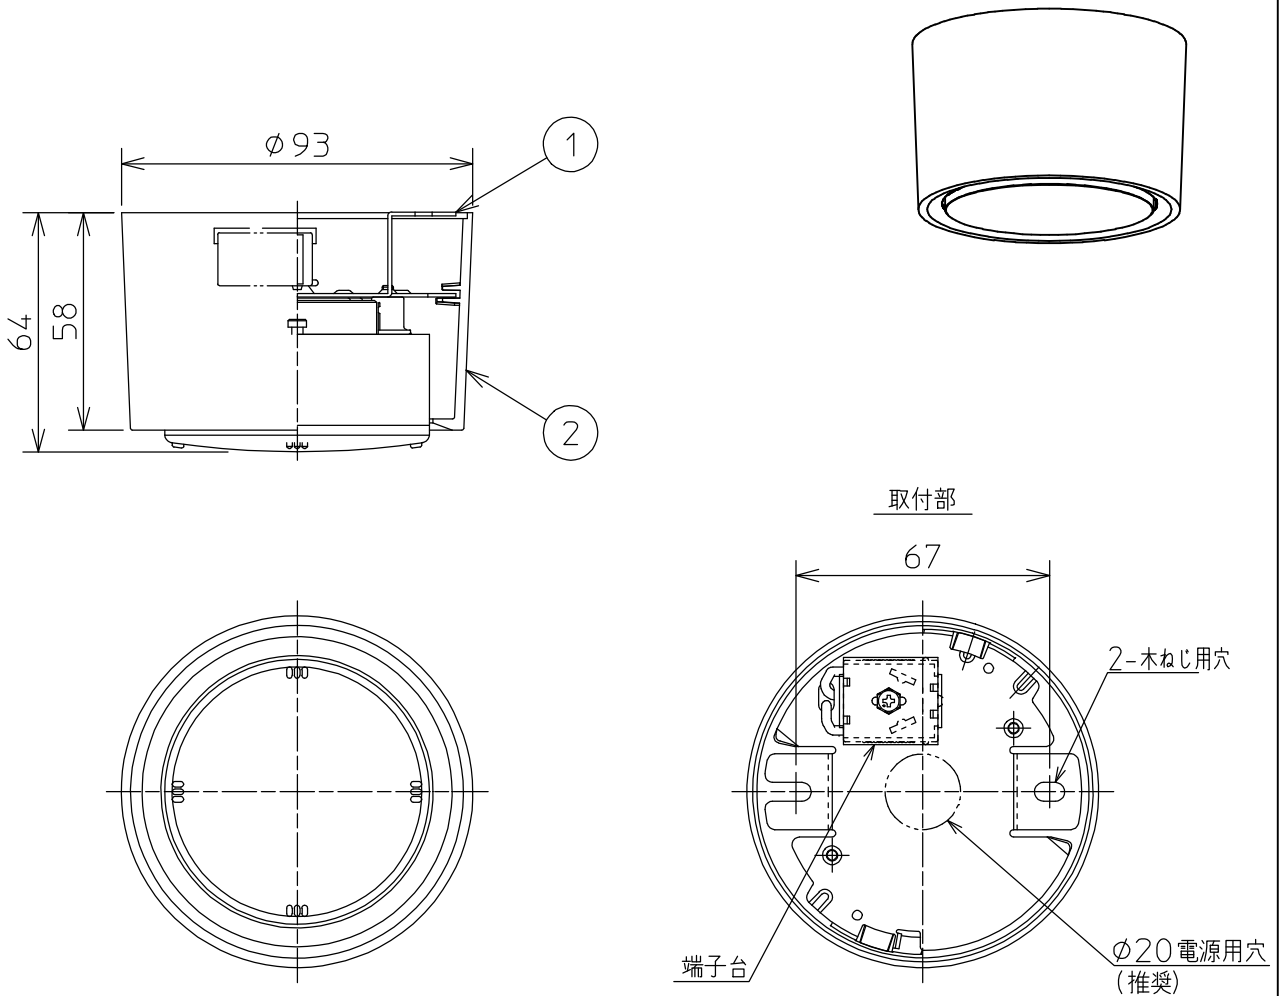

姿図

⚠ 安全に関するご注意

- この器具は、一般通常環境の屋内天井直付専用器具です。一般通常環境以外の所、傾斜天井、屋外、浴室、サウナ風呂、業務用浴室、湿気が多い所、水気のかかる所、さん・格子のある天井、床面、壁面では使用しないでください。落下・感電・火災の原因になります。
- 電源電圧は、定格電圧の±6%内でご使用ください。感電・火災の原因になります。
- この器具は木ねじ取付専用器具です。必ず木ねじ(2本)で補強材のある位置に取付けてください。落下の原因になります。
- ガス機器等の温度の高くなるもの上に取付けないでください。火災の原因になります。
- LEDにはバラサツキがあり、同一型番であっても商品ごとに発光色、明るさ、点灯時間(始動時間)が異なる場合があります。

定格光束	760 lm
LED照明器具の固有エネルギー消費効率	110.1 lm/W
LED光源寿命	40000時間

				機能	一般用	特記事項	
7				取付場所	屋内 天井付専用		カバー回転式 調光器併用不可
6				電源接続	端子台		
5				消費電力	6.9 W	定格電圧 100 V	
4				電気容量	12 VA		
3				LED付 交換可	LEDユニットフラット形(径70mm)6.9W 演色性 Ra83(温白色3500K)広角形 LDF7A-H-GX53/700/B35Kx1灯 口金GX53 大光電機(株)製		スイッチ無し
2	カバー	プラスチック	白				
1	取付座	鋼板	白塗装				
No.	部品名	材質	備考	器具重量	約 0.2 kg		峠田 老田 ①