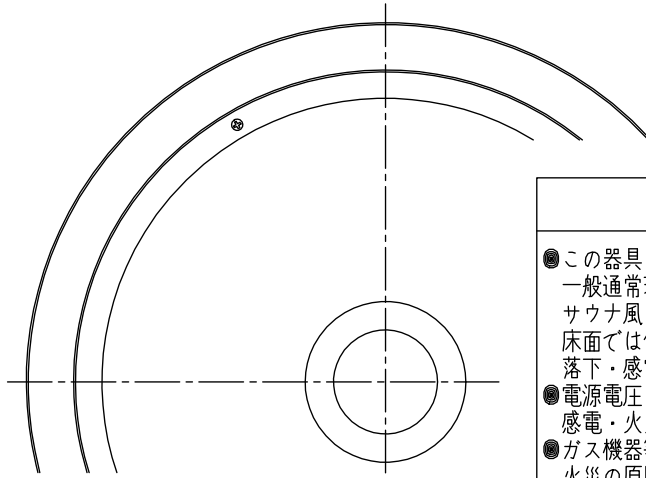

姿図

安全に関するご注意

- この器具は、一般通常環境の屋内天井吊下げ専用器具です。一般通常環境以外の所、指定外の傾斜天井、屋外、浴室、サウナ風呂、業務用浴室、湿気が多い所、水気のかかる所、壁面、床下では使用しないでください。落下・感電・火災の原因になります。
- 電源電圧は、定格電圧 $\pm 6\%$ 内でご使用下さい。感電・火災の原因になります。
- ガス機器等の温度の高くなるものの上に取り付けしないでください。火災の原因になります。
- LEDにはバラツキがあり、同一型番であっても商品ごとに発光色、明るさ、点灯時間(始動時間)が異なる場合があります。
- この器具は木ねじ取付専用器具です。必ず木ねじ(2本)で補強材のある位置に取付けてください。落下の原因になります。

定格光束	580 lm
LED照明器具の固有エネルギー消費効率	79.4 lm/W
LED光源寿命	40000時間

No.	部品名	材質	備考	機能	一般用	特記事項
7				取付場所	屋内 天井吊下専用	吊高さ調節可能 調光器併用不可 傾斜天井にも使用可能(55°まで)
6				電源接続	端子台	
5				消費電力	7.3 W 定格電圧 100 V	
4	セード(小)	鋼板	金色塗装	電気容量	13 VA	
3	セード(大)	鋼板	黒塗装(内面白塗装)	LED 付 交換可	LED電球 7.3W 演色性 Ra80 電球色(2700K) LDA7L-H/60W/2x1灯 E26 東芝ライテック(株)製	スイッチ無し
2	キャブタイヤコード	塩化ビニル	黒			
1	フランジ	ABS樹脂	黒			
No.	部品名	材質	備考	器具重量	約 2.3 kg	峠田 老田 ①