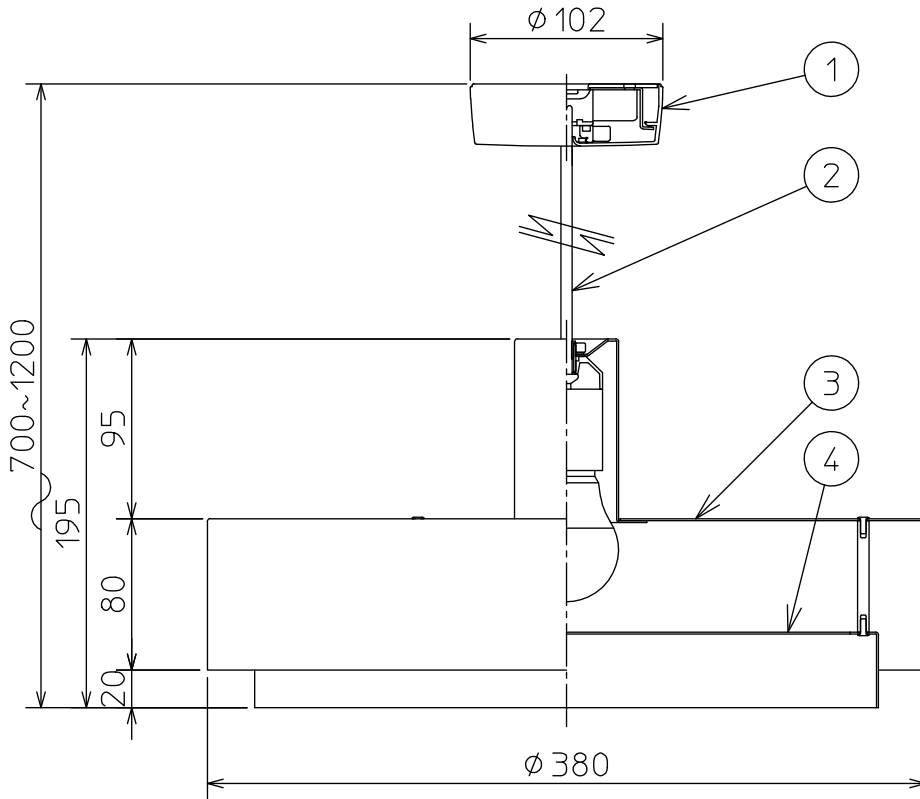

姿図

安全に関するご注意

- この器具は、一般通常環境の屋内天井吊下げ専用器具です。一般通常環境以外の所、指定外の傾斜天井、屋外、浴室、サウナ風呂、業務用浴室、湿気が多い所、水気のかかる所、壁面、床下では使用しないでください。落下・感電・火災の原因になります。
- 電源電圧は、定格電圧 $\pm 6\%$ 内でご使用下さい。感電・火災の原因になります。
- ガス機器等の温度の高くなるものの上に取り付けしないでください。火災の原因になります。
- LEDにはバラツキがあり、同一型番であっても商品ごとに発光色、明るさ、点灯時間(始動時間)が異なる場合があります。
- この器具は木ねじ取付専用器具です。必ず木ねじ(2本)で補強材のある位置に取付けてください。落下の原因になります。

定格光束	580 lm
LED照明器具の固有エネルギー消費効率	79.4 lm/W
LED光源寿命	40000時間

No.	部品名	材質	備考	機能	一般用	特記事項
7				取付場所	屋内 天井吊下専用	吊高さ調節可能 調光器併用不可 傾斜天井にも使用可能(55°まで)
6				電源接続	端子台	
5				消費電力	7.3 W 定格電圧 100 V	
4	セード(小)	鋼板	金色塗装	電気容量	13 VA	
3	セード(大)	鋼板	黒塗装(内面白塗装)	LED 付 交換可	LED電球 7.3W 演色性 Ra80 電球色(2700K) LDA7L-H/60W/2x1灯 E26 東芝ライテック(株)製	スイッチ無し
2	キャブタイヤコード	塩化ビニル	黒			
1	フランジ	ABS樹脂	黒			
No.	部品名	材質	備考	器具重量	約 2.3 kg	峠田 老田 ①