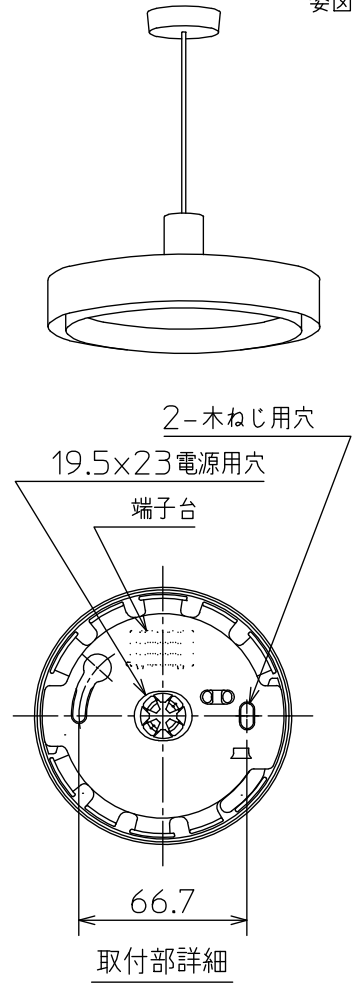

姿図

安全に関するご注意

- この器具は、一般通常環境の屋内天井吊下げ専用器具です。一般通常環境以外の所、指定外の傾斜天井、屋外、浴室、サウナ風呂、業務用浴室、湿気が多い所、水気のかかる所、壁面、床下では使用しないでください。落下・感電・火災の原因になります。
- 電源電圧は、定格電圧 $\pm 6\%$ 内でご使用下さい。感電・火災の原因になります。
- ガス機器等の温度の高くなるものの上に取り付けしないでください。火災の原因になります。
- LEDにはバラツキがあり、同一型番であっても商品ごとに発光色、明るさ、点灯時間(始動時間)が異なる場合があります。
- この器具は木ねじ取付専用器具です。必ず木ねじ(2本)で補強材のある位置に取付けてください。落下の原因になります。

定格光束	580 lm
LED照明器具の固有エネルギー消費効率	79.4 lm/W
LED光源寿命	40000時間

No.	部品名	材質	備考	機能	一般用	特記事項
7				取付場所	屋内 天井吊下専用	吊高さ調節可能 調光器併用不可 傾斜天井にも使用可能(55°まで)
6				電源接続	端子台	
5				消費電力	7.3 W 定格電圧 100 V	
4	セード(小)	鋼板	金色塗装	電気容量	13 VA	
3	セード(大)	鋼板	黒塗装(内面白塗装)	LED 付 交換可	LED電球 7.3W 演色性 Ra80 電球色(2700K) LDA7L-H/60W/2x1灯 E26 東芝ライテック(株)製	スイッチ無し
2	キャブタイヤコード	塩化ビニル	黒			
1	フランジ	ABS樹脂	黒			
No.	部品名	材質	備考	器具重量	約 2.3 kg	峠田 老田 ①