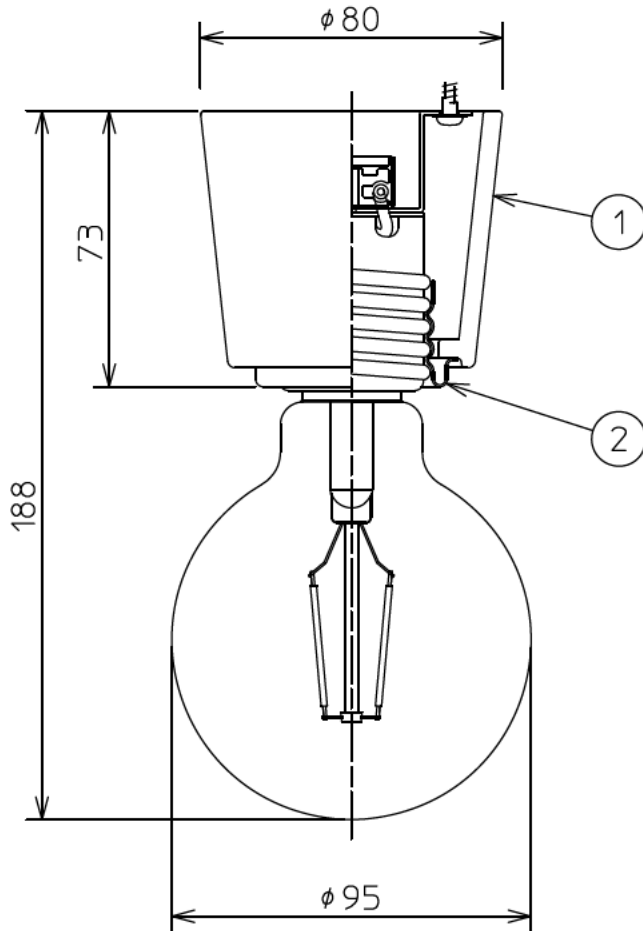

姿図

**⚠ 安全に関するご注意**

- この器具は、一般通常環境の屋内天井・壁面取付兼用器具です。一般通常環境以外の所、指定外の傾斜天井、屋外、浴室、サウナ風呂、湿気の多い所、水気のかかる所、床面では使用しないでください。落下・感電・火災の原因になります。
- 電源電圧は、定格電圧±6%内でご使用ください。感電・火災の原因になります。
- この器具は木ねじ取付専用器具です。必ず木ねじ(2本)で補強材のある位置に取り付けてください。落下の原因になります。

定格光束	280Lm
LED照明器具の固有エネルギー消費効率	112.0Lm/W
LED光源寿命	20000時間

				機能	一般用	特記事項
6				取付場所	屋内 天井・壁面取付兼用	
5				電源接続	端子台	
4				消費電力	2.5 W 定格電圧 100 V	
3				電気容量	5VA	
2	ソケットリング	鋼板	黒塗装	LED付 交換不可	LEDフィラメント電球・ホール球形 2.5W 演色性 Ra80 キャンドル色(2200K) LDG3/C/F4/2280×1灯付 E26 大光電機(株)製	スイッチ無し
1	フランジ	陶器	黒			
No.	部品名	材質	備考	器具重量	約 0.4 kg	峠田 伊藤 ②