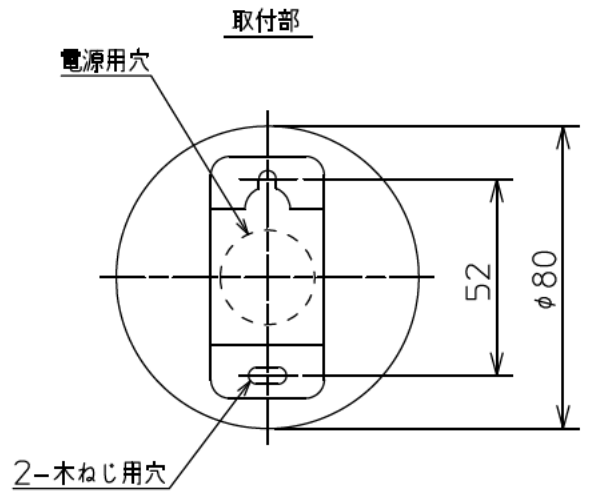

姿図

**⚠ 安全に関するご注意**

- この器具は、一般通常環境の屋内天井・壁面取付兼用器具です。一般通常環境以外の所、指定外の傾斜天井、屋外、浴室、サウナ風呂、湿気の多い所、水気のかかる所、床面では使用しないでください。落下・感電・火災の原因になります。
- 電源電圧は、定格電圧±6%内でご使用ください。感電・火災の原因になります。
- この器具は木ねじ取付専用器具です。必ず木ねじ(2本)で補強材のある位置に取り付けてください。落下の原因になります。

定格光束	280Lm
LED照明器具の固有エネルギー消費効率	112.0Lm/W
LED光源寿命	20000時間

				機能	一般用	特記事項
6				取付場所	屋内 天井・壁面取付兼用	
5				電源接続	端子台	
4				消費電力	2.5 W 定格電圧 100 V	
3				電気容量	5VA	
2	ソケットリング	鋼板	黒塗装	LED付 交換不可	LEDフィラメント電球・ホール球形 2.5W 演色性 Ra80 キャンドル色(2200K) LDG3/C/F4/2280×1灯付 E26 大光電機(株)製	スイッチ無し
1	フランジ	陶器	黒			
No.	部品名	材質	備考	器具重量	約 0.4 kg	峠田 伊藤 ②