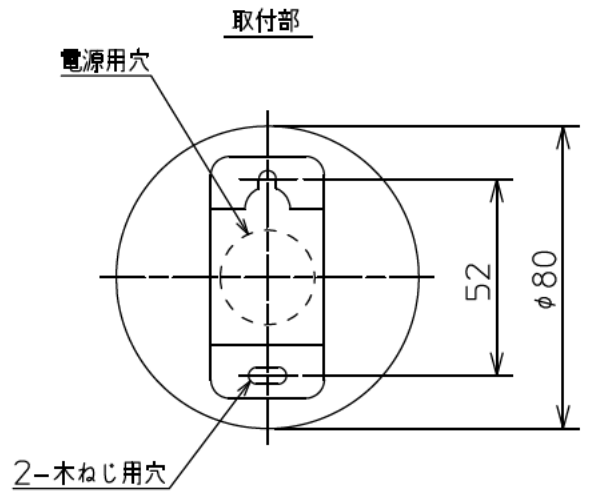

姿図

⚠ 安全に関するご注意

- この器具は、一般通常環境の屋内天井・壁面取付兼用器具です。一般通常環境以外の所、指定外の傾斜天井、屋外、浴室、サウナ風呂、湿気の多い所、水気のかかる所、床面では使用しないでください。落下・感電・火災の原因になります。
- 電源電圧は、定格電圧±6%内でご使用ください。感電・火災の原因になります。
- この器具は木ねじ取付専用器具です。必ず木ねじ(2本)で補強材のある位置に取り付けてください。落下の原因になります。

定格光束	280Lm
LED照明器具の固有エネルギー消費効率	112.0Lm/W
LED光源寿命	20000時間

				機能	一般用	特記事項
6				取付場所	屋内 天井・壁面取付兼用	
5				電源接続	端子台	
4				消費電力	2.5 W 定格電圧 100 V	
3				電気容量	5VA	
2	ソケットリング	鋼板	白塗装	LED付 交換不可	LEDフィラメント電球・ホール球形 2.5W 演色性 Ra80 キャンドル色(2200K) LDG3/C/F4/2280×1灯付 E26 大光電機(株)製	スイッチ無し
1	フランジ	陶器	白			
No.	部品名	材質	備考	器具重量	約 0.4 kg	峠田 伊藤 ②