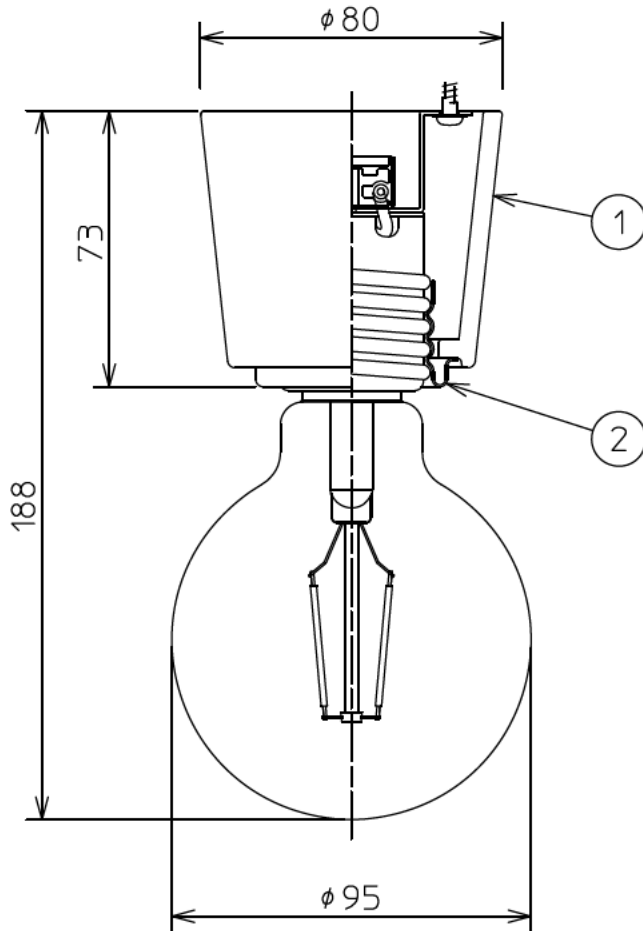

姿図

⚠ 安全に関するご注意

- この器具は、一般通常環境の屋内天井・壁面取付兼用器具です。一般通常環境以外の所、指定外の傾斜天井、屋外、浴室、サウナ風呂、湿気の多い所、水気のかかる所、床面では使用しないでください。落下・感電・火災の原因になります。
- 電源電圧は、定格電圧±6%内でご使用ください。感電・火災の原因になります。
- この器具は木ねじ取付専用器具です。必ず木ねじ(2本)で補強材のある位置に取り付けてください。落下の原因になります。

定格光束	280Lm
LED照明器具の固有エネルギー消費効率	112.0Lm/W
LED光源寿命	20000時間

				機能	一般用	特記事項
6				取付場所	屋内 天井・壁面取付兼用	
5				電源接続	端子台	
4				消費電力	2.5 W 定格電圧 100 V	
3				電気容量	5VA	
2	ソケットリング	鋼板	白塗装	LED付 交換不可	LEDフィラメント電球・ホール球形 2.5W 演色性 Ra80 キャンドル色(2200K) LDG3/C/F4/2280×1灯付 E26 大光電機(株)製	スイッチ無し
1	フランジ	陶器	白			
No.	部品名	材質	備考	器具重量	約 0.4 kg	峠田 伊藤 ②