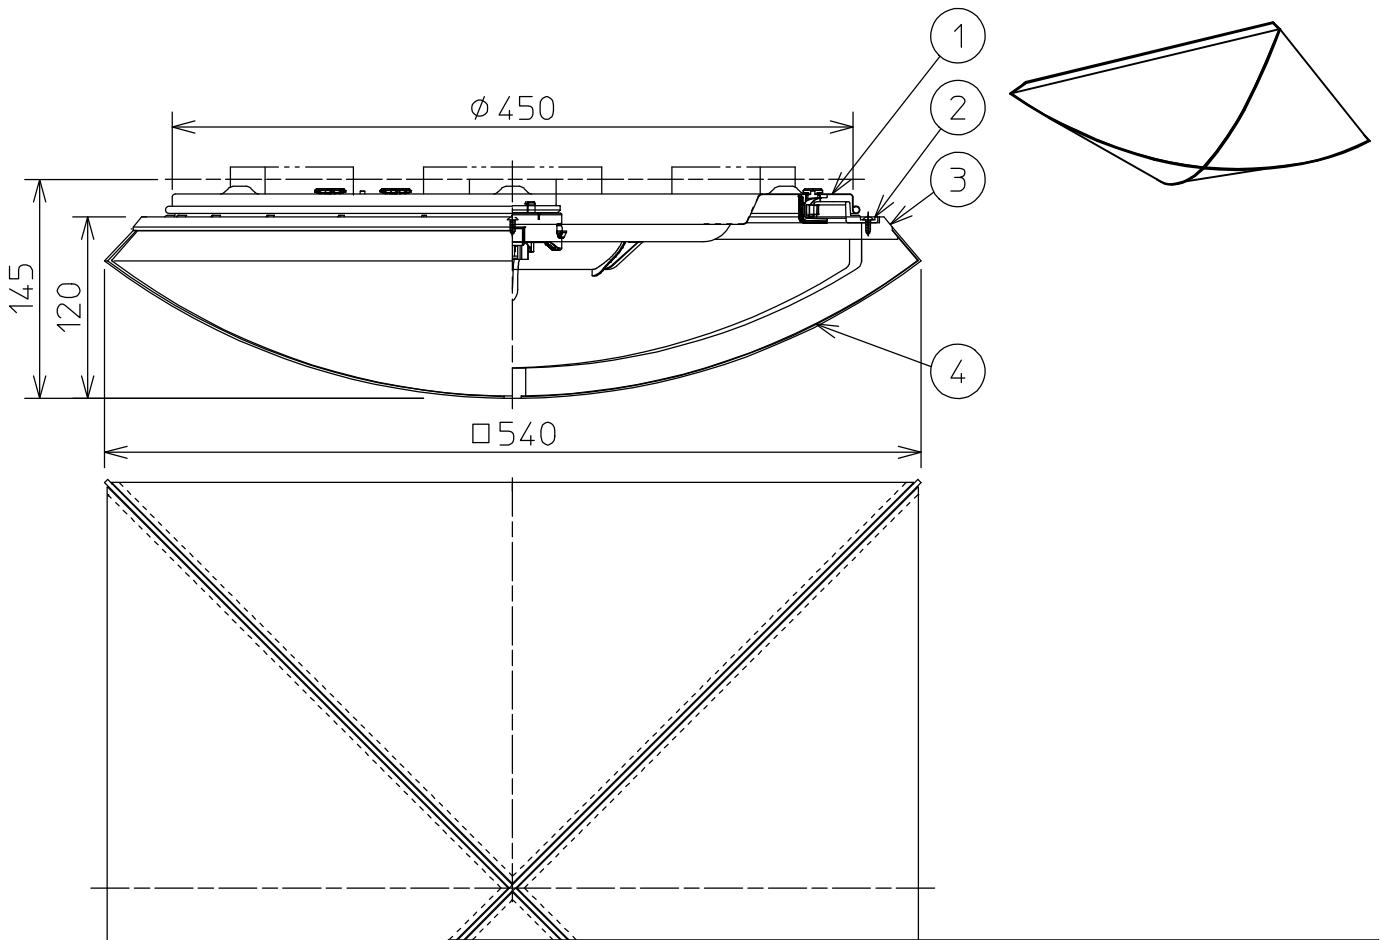

姿図

安全に関するご注意

- この器具は、一般通常環境の屋内天井直付専用器具です。一般通常環境以外の所、傾斜天井、屋外、浴室、サウナ風呂、業務用浴室、湿気の多い所、水気のかかる所、さん・格子のある天井、床面、壁面では使用しないでください。落下・感電・火災の原因になります。
- 電源電圧は、定格電圧の±6%内でご使用ください。感電・火災の原因になります。
- この器具はクイック取付方式です。角形(丸形)引掛シーリングまたは引掛埋込ローゼットの引掛け穴にゼットの引掛穴にクイックフィットアダプターの引掛刃を差込み、最後まで確実に回してセットしてください。落下・感電・火災の原因になります。
- LED器具の近くで他の光高周波方式リモコン器具を使用しないでください。誤動作の原因となります。
- LED器具の近くで室内アンテナ使用のテレビやラジオを使用した場合、画像の乱れや雑音等が発生することがあります。
- ガス機器等の温度の高くなるものの上に取り付けしないでください。火災の原因になります。
- LEDにはバラサツキがあり、同一型番であっても商品ごとに発光色、明るさ、点灯時間(始動時間)が異なる場合があります。

定格光束	3950 lm
LED照明器具の固有エネルギー消費効率	108.2 lm/W
LED光源寿命	40000時間

No.	部品名	材質	備考	機能	一般用
7				取付場所	屋内 天井付専用
6				電源接続	引掛シーリング
5				消費電力	36.5W 定格電圧 100V
4	カバー	強化和紙		電気容量	38 VA
3	枠	木製		LED付 交換不可	LED36.5W 演色性 Ra83 昼光色6500K~電球色2700K
2	天板	プラスチック	白		
1	本体	カラー鋼板	白/サービスコート		
				器具重量	約 2.2 kg