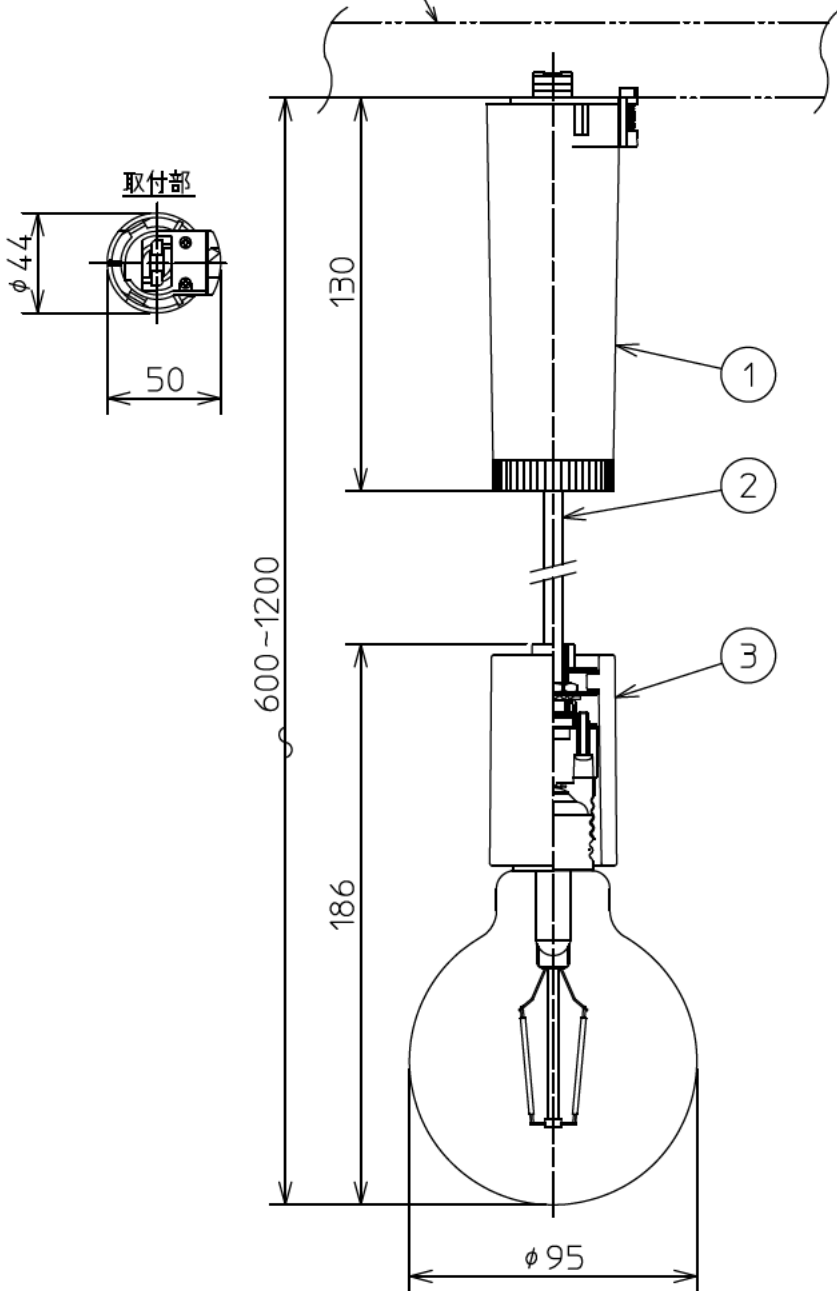

姿図

ルミライン (配線ダクト) 別売

⚠ 安全に関するご注意

- この器具は、一般通常環境の屋内配線ダクト取付専用器具です。一般通常環境以外の所、傾斜天井、屋外、湿気の多い所、水気のかかる所、壁面、床面では使用しないでください。落下・感電・火災の原因になります。
- 電源電圧は、定格電圧±6%内でご使用ください。感電・火災の原因になります。
- 単体では使用できません。器具本体表示または、説明書に従って適切な組合わせてご使用ください。落下・感電・火災の原因になります。

定格光束	280Lm
LED照明器具の固有エネルギー消費効率	112.0Lm/W
LED光源寿命	20000時間

				機能	一般用	特記事項 ダクト取付専用 吊高さ調節可能 下面開放 調光器併用不可 ハンドメイド スイッチ無し
6				取付場所	屋内 ルミライン取付専用	
5				電源接続	ルミライン用プラグ	
4				消費電力	2.5 W 定格電圧 100 V	
3	カバー	陶器	黒	電気容量	5VA	
2	キャブタイヤコード	塩化ビニル	白	LED付交換可	LEDフィラメント電球・ボール球形 2.5W 演色性 Ra80 キャンドル色(2200K) LDG3/C/F4/2280×1灯付 E26 大光電機(株)製	
1	コード収納プラグ	ポリスチレン	白			
No.	部品名	材質	備考	器具重量	約 0.3 kg	峠田 伊藤 ②