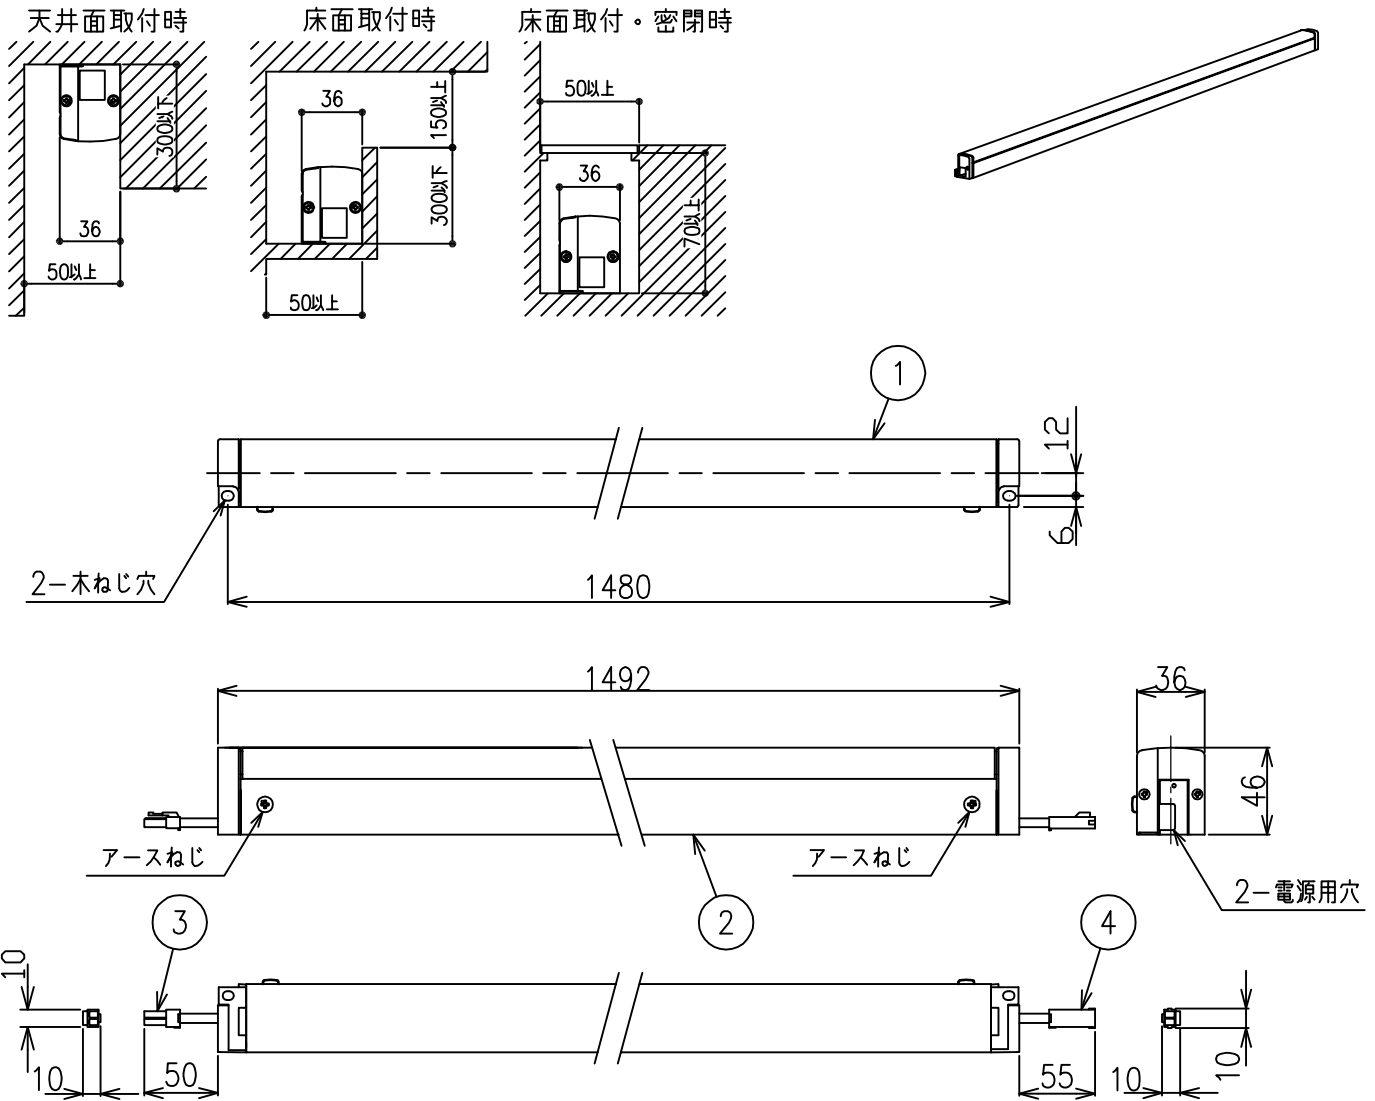

最小施工寸法…下記寸法は温度性能を満たすために必要な最小寸法です。

施工の際は器具取付が容易に行なえるようご配慮ください。

姿図

<ご使用上のご注意>

- 複数台を同時に点灯した場合、始動時間にパラツキが生じる場合があります。

⚠安全に関するご注意

- この器具は一般常環境の屋内天井付・壁付・床付兼用器具です。一般常環境以外の所、屋外、湿気の多い所、水気のかかる所では使用しないでください。落下・感電・火災の原因になります。
- 電源電圧は、定格電圧±6%内でご使用下さい。感電・火災の原因になります。
- この器具は木ねじ取付専用です。必ず木ねじ(2本)で補強材のある位置に取付けて下さい。落下の原因になります。

定格光束	2510Lm
LED照明器具の固有エネルギー消費効率	125.5Lm/W
LEDモジュール寿命	40000時間

			機能	一般用	特記事項	
7			取付場所	屋内 天井付・壁付・床付兼用	調光器併用不可 連結最大30台まで(100V時) 連結最大50台まで(200V時) *電源接続時には必ず電源ケーブル(DP-40173)が必要です。 1回路に1台お求めください。	
6		電源接続	コネクタ			
5		消費電力	20 W	定格電圧		100/200 V
4	コネクタ(送り側)	-	SLR-02VF	電気容量		21VA
3	コネクタ(電源側)	-	SLP-02V	LED 20W 演色性 Ra83 温白色(3500K)		
2	本体	アルミ型材	白アルマイト		LED 付 交換不可	
1	カバー	ポリカーボネート	乳白(マット)			
No.	部品名	材質	備考	器具重量	約 1.8 kg	スイッチ無し