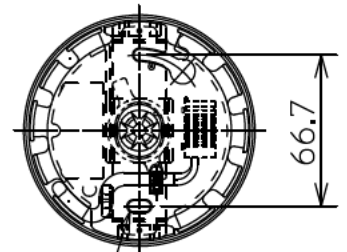

姿図

取付部

2-木ねじ用穴

**⚠ 安全に関するご注意**

- この器具は、一般通常環境の屋内吊り下げ専用器具です。一般通常環境以外の所、指定外の傾斜天井、屋外、湿気の多い所、水気のかかる所、壁面、床面では使用しないでください。落下・感電・火災の原因になります。
- 電源電圧は、定格電圧±6%以内でご使用ください。感電・火災の原因になります。
- この器具は木ねじ取付専用器具です。必ず木ねじ(2本)で補強材のある位置に取付けてください。落下の原因になります。

定格光束	280Lm
LED照明器具の固有エネルギー消費効率	112.0Lm/W
LED光源寿命	20000時間

				機能 一般用			特記事項
6				取付場所	屋内 天井吊下げ専用		
5				電源接続	端子台		
4	ソケットカバー	鋼板	白塗装	消費電力	2.5 W	定格電圧	100 V
3	カバー	ガラス	透明	電気容量	5VA		
2	キャブタイヤコード	塩化ビニル	白	LED付交換可	LEDフィラメント電球・ボール球形 2.5W 演色性 Ra80 キャンドル色(2200K) LDG3/C/F4/2280×1灯付 E26 大光電機(株)製		
1	コード収納フランジ	ABS樹脂	白		スイッチ無し		
No.	部品名	材質	備考	器具重量	約 0.4 kg		峠田 伊藤 ②